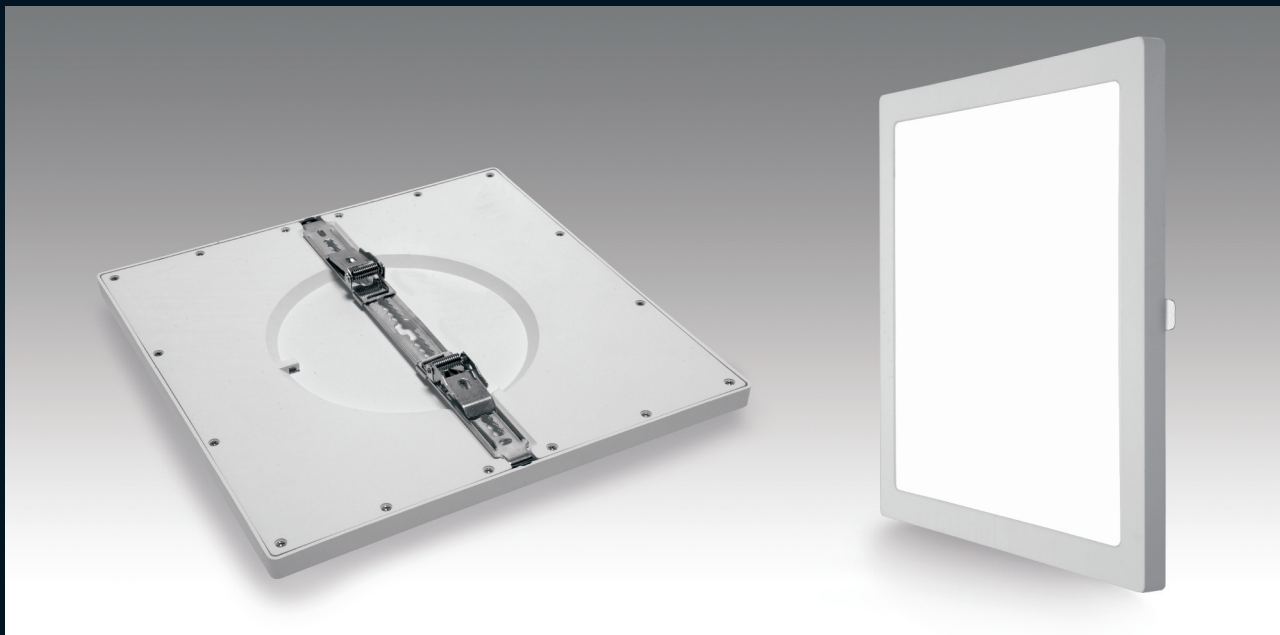

EMY: Pannello incasso quadro led, foro regolabile, installabile ad incasso o a plafoniera, con finitura bianca
EMY: Led recessed panel light, adjustable hole, square, white. It can be installed as ceiling light

VRD 28

A) Installazione a plafoniera / Ceiling light installation

DIMMER A TAGLIO DI FASE / TRAILING EDGE DIMMER

B) Installazione ad incasso / Recessed panel light installation

VRD 28_18 BI 3000K

- 3000 K
1500 lumen

VRD 28_18 BI 4000K

- 4000 K
1550 lumen

VRD 28_24 BI 3000K

- 3000 K
1950 lumen

VRD 28_24 BI 4000K

- 4000 K
2000 lumen

articolo / item

finitura / finished	bianco / white / weiß / blanc / blanco ■
voltaggio / voltage	AC 220-240V, 50/60 Hz
driver	incorporato / integrated
misure / measures	215 x 215 mm, H 13 mm
foro / hole	Ø 60 - 185 mm
angolo / beam angle	110°
durata / life	30.000 ore / hours
materiale / material	Termoplastico / Thermoplastic
peso / weight	0,75 kg

finitura / finished	bianco / white / weiß / blanc / blanco ■
voltaggio / voltage	AC 220-240V, 50/60 Hz
driver	incorporato / integrated
misure / measures	290 x 290 mm, H 13 mm
foro / hole	Ø 60 - 260 mm
angolo / beam angle	110°
durata / life	30.000 ore / hours
materiale / material	Termoplastico / Thermoplastic
peso / weight	1,215