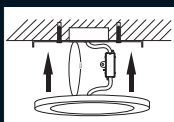

VRD 27**VALENTINE:** Pannello incasso tondo led, foro regolabile, installabile ad incasso o a plafoniera, con finitura bianca**VALENTINE:** Led recessed panel light, adjustable hole, round, white. It can be installed as ceiling light**A) Installazione a plafoniera / Ceiling light installation****DIMMER A TAGLIO DI FASE / TRAILING EDGE DIMMER**

± 13 mm

± 13 mm

**B) Installazione ad incasso / Recessed panel light installation**

 foro/hole
60-185 mm

215 mm

 foro/hole
60-260 mm

290 mm

articolo / item

finitura / finished	bianco / white / weiß / blanc / blanco	bianco / white / weiß / blanc / blanco
voltaggio / voltage	AC 220-240V, 50/60 Hz	AC 220-240V, 50/60 Hz
driver	incorporato / integrated	incorporato / integrated
misure / measures	Ø 215 mm, H 13 mm	Ø 290 mm, H 13 mm
foro / hole	Ø 60 - 185 mm	Ø 60 - 260 mm
angolo / beam angle	110°	110°
durata / life	30.000 ore / hours	30.000 ore / hours
materiale / material	Termoplastico / Thermoplastic	Termoplastico / Thermoplastic
peso / weight	0,70 kg	1,03 kg