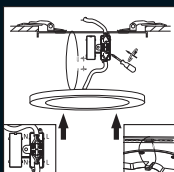

VRD 27**VALENTINE:** Pannello incasso tondo led, foro regolabile, installabile ad incasso o a plafoniera, con finitura bianca**VALENTINE:** Led recessed panel light, adjustable hole, round, white. It can be installed as ceiling light**A) Installazione a plafoniera / Ceiling light installation****DIMMER A TAGLIO DI FASE / TRAILING EDGE DIMMER**

± 13 mm

± 13 mm

**B) Installazione ad incasso / Recessed panel light installation**

 foro/hole
60-185 mm

215 mm

 foro/hole
60-260 mm

290 mm

articolo / item

finitura / finished	bianco / white / weiß / blanc / blanco	bianco / white / weiß / blanc / blanco
voltaggio / voltage	AC 220-240V, 50/60 Hz	AC 220-240V, 50/60 Hz
driver	incorporato / integrated	incorporato / integrated
misure / measures	Ø 215 mm, H 13 mm	Ø 290 mm, H 13 mm
foro / hole	Ø 60 - 185 mm	Ø 60 - 260 mm
angolo / beam angle	110°	110°
durata / life	30.000 ore / hours	30.000 ore / hours
materiale / material	Termoplastico / Thermoplastic	Termoplastico / Thermoplastic
peso / weight	0,70 kg	1,03 kg