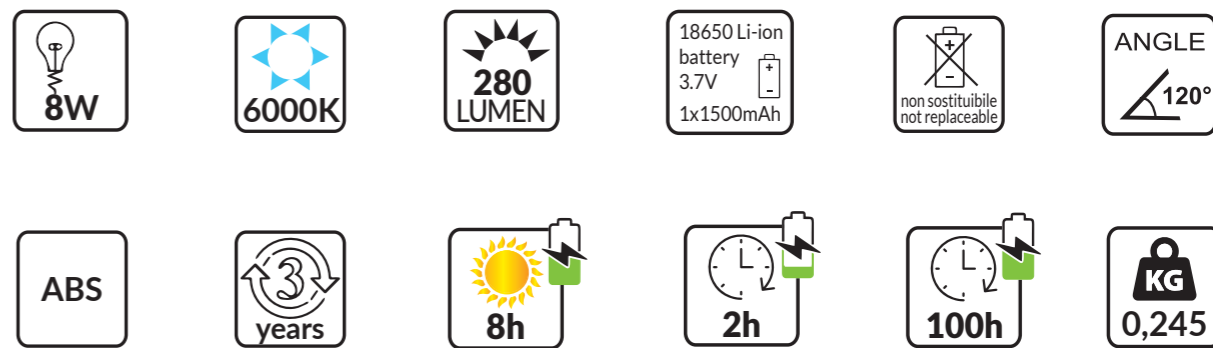

EBE

VOD 89 NE

• 6000 K
280 lumen

2 mode:

LUCE FORTE
(SENSORE INFRAROSSI ATTIVO)
STRONG LIGHT
(PIR SENSOR MODE)

LUCE FIOCA / DIM LIGHT
+
LUCE FORTE
(SENSORE INFRAROSSI ATTIVO)
STRONG LIGHT
(PIR SENSOR MODE)PIR SENSOR MODE

118

Polisilicio
Polysilicon

2W 5.5V 363mA

- 1.Pannello solare
- 2.Pulsante On/Off
- 3.Sensore PIR
- 4.LED

LAMPADA SOLARE

power watt	42x0,2W = 8W
finitura / finished / acabamentoo	nero / black / preto / schwarz / noir / negro ■
misure / measures / medida	179 x 121 x 30 mm
tempo di ricarica / charging time	8h
durata / led lifetime	3 anni / years
materiale / material	ABS
peso / weight	245 g