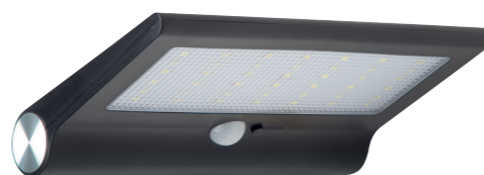

EBE

VOD 89 NE

• 6000 K
280 lumen

2 mode:

LUCE FORTE
(SENSORE INFRAROSSI ATTIVO)
STRONG LIGHT
(PIR SENSOR MODE)

LUCE FIOCA / DIM LIGHT
+
LUCE FORTE
(SENSORE INFRAROSSI ATTIVO)
STRONG LIGHT
(PIR SENSOR MODE)PIR SENSOR MODE

118

Polisilicio
Polysilicon

2W 5.5V 363mA

- 1.Pannello solare
- 2.Pulsante On/Off
- 3.Sensore PIR
- 4.LED

LAMPADA SOLARE

power watt	42x0,2W = 8W
finitura / finished / acabamentoo	nero / black / preto / schwarz / noir / negro ■
misure / measures / medida	179 x 121 x 30 mm
tempo di ricarica / charging time	8h
durata / led lifetime	3 anni / years
materiale / material	ABS
peso / weight	245 g