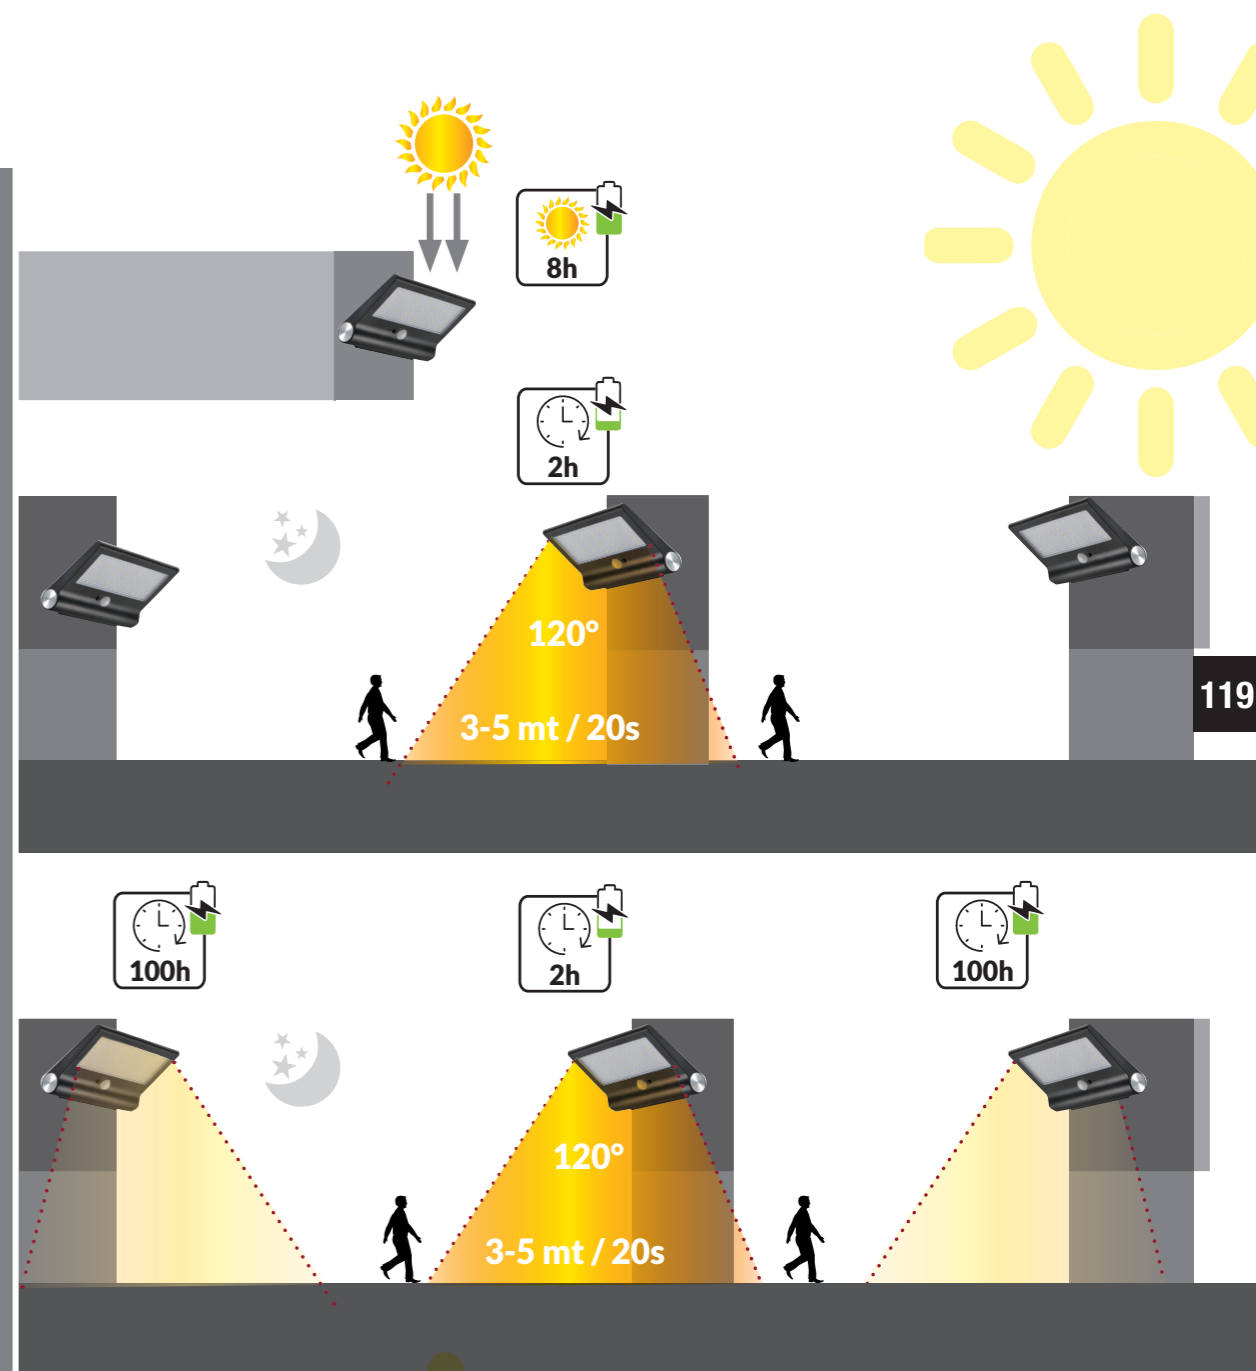

EBE

VOD 89 NE

• 6000 K
280 lumen

2 mode:

LUCE FORTE
(SENSORE INFRAROSSI ATTIVO)
STRONG LIGHT
(PIR SENSOR MODE)

LUCE FIOCA / DIM LIGHT
+
LUCE FORTE
(SENSORE INFRAROSSI ATTIVO)
STRONG LIGHT
(PIR SENSOR MODE)PIR SENSOR MODE

118

Polisilicio
Polysilicon

2W 5.5V 363mA

- 1.Pannello solare
- 2.Pulsante On/Off
- 3.Sensore PIR
- 4.LED

LAMPADA SOLARE

power watt	42x0,2W = 8W
finitura / finished / acabamentoo	nero / black / preto / schwarz / noir / negro ■
misure / measures / medida	179 x 121 x 30 mm
tempo di ricarica / charging time	8h
durata / led lifetime	3 anni / years
materiale / material	ABS
peso / weight	245 g