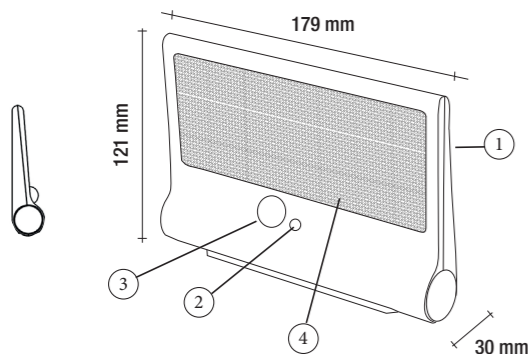

EBE

VOD 89 NE

• 6000 K
280 lumen

2 mode:

LUCE FORTE
(SENSORE INFRAROSSI ATTIVO)
STRONG LIGHT
(PIR SENSOR MODE)

LUCE FIOCA / DIM LIGHT
+
LUCE FORTE
(SENSORE INFRAROSSI ATTIVO)
STRONG LIGHT
(PIR SENSOR MODE)PIR SENSOR MODE

118

Polisilicio
Polysilicon

2W 5.5V 363mA

- 1.Pannello solare
- 2.Pulsante On/Off
- 3.Sensore PIR
- 4.LED

LAMPADA SOLARE

power watt	42x0,2W = 8W
finitura / finished / acabamentoo	nero / black / preto / schwarz / noir / negro ■
misure / measures / medida	179 x 121 x 30 mm
tempo di ricarica / charging time	8h
durata / led lifetime	3 anni / years
materiale / material	ABS
peso / weight	245 g