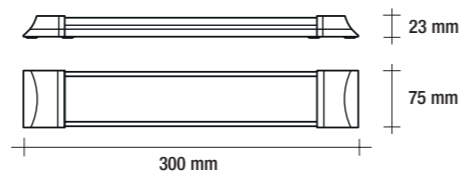

RULER

Reglette/batten a led integrato con finitura bianca

Integrated led batten / batten with white finish

Ripa / ripa led integrada com acabamento branco

VRL 01_09 4000K

• 4000 K
600 lumen

9W  IP20

finitura / finished / acabamento
voltaggio / voltage / voltagem
driver
misure / measures / medida
angolo / beam angle / ângulo
cri
durata / life / duração
materiale / material
peso / weight

bianco / white / branco / weiß / blanc / blanco
AC 220-240V ~ 50/60 Hz
compreso / included / incluído
300x75 mm, H 23 mm
120°
> 80
> 20.000 ore / hours
metallo + cover in plastica / metal + pc cover
130 g

bianco / white / branco / weiß / blanc / blanco
AC 220-240V ~ 50/60 Hz
compreso / included / incluído
600x75 mm, H 23 mm
120°
> 80
> 20.000 ore / hours
metallo + cover in plastica / metal + pc cover
230 g

bianco / white / branco / weiß / blanc / blanco
AC 220-240V ~ 50/60 Hz
compreso / included / incluído
1500x75 mm, H 23 mm
120°
> 80
> 20.000 ore / hours
metallo + cover in plastica / metal + pc cover
500 g