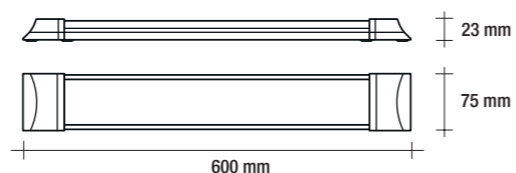

VRL 01_18 4000K

• 4000 K
1200 lumen

18W IP20