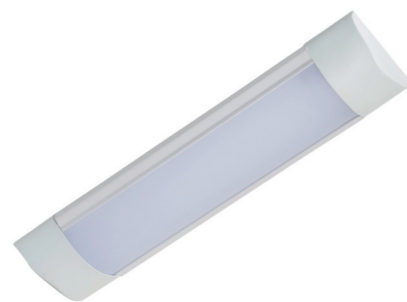

RULER

Reglette/batten a led integrato con finitura bianca

Integrated led batten / batten with white finish

Ripa / ripa led integrada com acabamento branco

VRL 01_09 4000K

• 4000 K
600 lumen

9W  IP20

finitura / finished / acabamento
voltaggio / voltage / voltagem
driver
misure / measures / medida
angolo / beam angle / ângulo
cri
durata / life / duração
materiale / material
peso / weight

bianco / white / branco / weiß / blanc / blanco
AC 220-240V ~ 50/60 Hz
compreso / included / incluído
300x75 mm, H 23 mm
120°
> 80
> 20.000 ore / hours
metallo + cover in plastica / metal + pc cover
130 g

VRL 01_18 4000K

• 4000 K
1200 lumen

18W  IP20

finitura / finished / acabamento
voltaggio / voltage / voltagem
driver
misure / measures / medida
angolo / beam angle / ângulo
cri
durata / life / duração
materiale / material
peso / weight

bianco / white / branco / weiß / blanc / blanco
AC 220-240V ~ 50/60 Hz
compreso / included / incluído
600x75 mm, H 23 mm
120°
> 80
> 20.000 ore / hours
metallo + cover in plastica / metal + pc cover
230 g