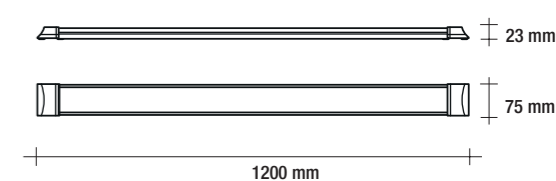

VRL 01_36 4000K

• 4000 K
2500 lumen

36W IP20