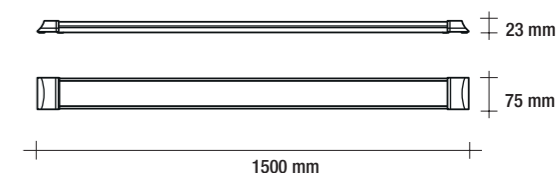

VRL 01_45 4000K

• 4000 K
3100 lumen

45W IP20