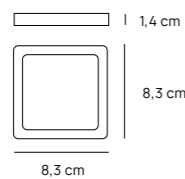

BLAIR

Pannello ad incasso LED quadrato, con finitura bianca.
Disponibile in sei dimensioni e dotato di selettore CCT per un facile cambio della temperatura della luce da calda a neutra.

BLAIR

LED recessed panel light, white.
Available in six sizes and equipped with a CCT selector for easy change of light temperature from warm to neutral.

Codice | Code	VRD 41_03 BI	VRD 41_06 BI	VRD 41_09 BI
Colore | Color	☐ Bianco | White	☐ Bianco | White	☐ Bianco | White
Temperatura Colore - Lumen Color Temperature - Lumen	3000K - 179 lm 4000K - 201 lm	3000K - 365 lm 4000K - 386 lm	3000K - 618 lm 4000K - 630 lm
Potenza | Power	3 W	6 W	9 W
IP	20	20	20
Voltaggio | Voltage	AC 220 - 240 V	AC 220 - 240 V	AC 220 - 240 V
Frequenza | Frequency	50/60 Hz	50/60 Hz	50/60 Hz
Durata | Lifetime	> 30.000 h	> 30.000 h	> 30.000 h
Materiale | Material	Alluminio | Aluminium	Alluminio | Aluminium	Alluminio | Aluminium
Driver	Integrato | Integrated	Integrato | Integrated	Integrato | Integrated
Misure | Size	8,3 x 8,3 x h 1,4 cm	11,7 x 11,7 x h 1,4 cm	14,4 x 14,4 x h 1,4 cm
Foro | Cut out	7,5 x 7,5 cm	11 x 11 cm	13,5 x 13,5 cm
Angolo | Beam Angle	110°	110°	110°
PF	> 0,5	> 0,5	> 0,5
CRI	80	80	80
Peso | Weight	90 g	125 g	218 g
Master	50 pz	40 pz	20 pz

BLAIR