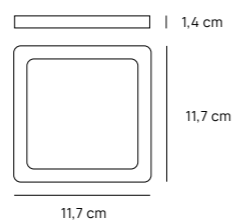

BLAIR

Pannello ad incasso LED quadrato, con finitura bianca.
Disponibile in sei dimensioni e dotato di selettore CCT per un facile cambio della temperatura della luce da calda a neutra.

BLAIR

LED recessed panel light, white.
Available in six sizes and equipped with a CCT selector for easy change of light temperature from warm to neutral.

Codice | Code	VRD 41_03 BI	VRD 41_06 BI	VRD 41_09 BI
Colore | Color	☐ Bianco | White	☐ Bianco | White	☐ Bianco | White
Temperatura Colore - Lumen Color Temperature - Lumen	3000K - 179 lm 4000K - 201 lm	3000K - 365 lm 4000K - 386 lm	3000K - 618 lm 4000K - 630 lm
Potenza | Power	3 W	6 W	9 W
IP	20	20	20
Voltaggio | Voltage	AC 220 - 240 V	AC 220 - 240 V	AC 220 - 240 V
Frequenza | Frequency	50/60 Hz	50/60 Hz	50/60 Hz
Durata | Lifetime	> 30.000 h	> 30.000 h	> 30.000 h
Materiale | Material	Alluminio | Aluminium	Alluminio | Aluminium	Alluminio | Aluminium
Driver	Integrato | Integrated	Integrato | Integrated	Integrato | Integrated
Misure | Size	8,3 x 8,3 x h 1,4 cm	11,7 x 11,7 x h 1,4 cm	14,4 x 14,4 x h 1,4 cm
Foro | Cut out	7,5 x 7,5 cm	11 x 11 cm	13,5 x 13,5 cm
Angolo | Beam Angle	110°	110°	110°
PF	> 0,5	> 0,5	> 0,5
CRI	80	80	80
Peso | Weight	90 g	125 g	218 g
Master	50 pz	40 pz	20 pz

BLAIR