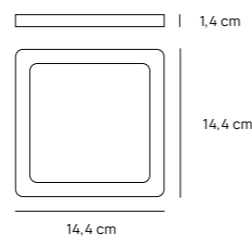

BLAIR

Pannello ad incasso LED quadrato, con finitura bianca.
Disponibile in sei dimensioni e dotato di selettore CCT per un facile cambio della temperatura della luce da calda a neutra.

BLAIR

LED recessed panel light, white.
Available in six sizes and equipped with a CCT selector for easy change of light temperature from warm to neutral.

Codice | Code	VRD 41_03 BI	VRD 41_06 BI	VRD 41_09 BI
Colore | Color	☐ Bianco | White	☐ Bianco | White	☐ Bianco | White
Temperatura Colore - Lumen Color Temperature - Lumen	3000K - 179 lm 4000K - 201 lm	3000K - 365 lm 4000K - 386 lm	3000K - 618 lm 4000K - 630 lm
Potenza | Power	3 W	6 W	9 W
IP	20	20	20
Voltaggio | Voltage	AC 220 - 240 V	AC 220 - 240 V	AC 220 - 240 V
Frequenza | Frequency	50/60 Hz	50/60 Hz	50/60 Hz
Durata | Lifetime	> 30.000 h	> 30.000 h	> 30.000 h
Materiale | Material	Alluminio | Aluminium	Alluminio | Aluminium	Alluminio | Aluminium
Driver	Integrato | Integrated	Integrato | Integrated	Integrato | Integrated
Misure | Size	8,3 x 8,3 x h 1,4 cm	11,7 x 11,7 x h 1,4 cm	14,4 x 14,4 x h 1,4 cm
Foro | Cut out	7,5 x 7,5 cm	11 x 11 cm	13,5 x 13,5 cm
Angolo | Beam Angle	110°	110°	110°
PF	> 0,5	> 0,5	> 0,5
CRI	80	80	80
Peso | Weight	90 g	125 g	218 g
Master	50 pz	40 pz	20 pz

BLAIR