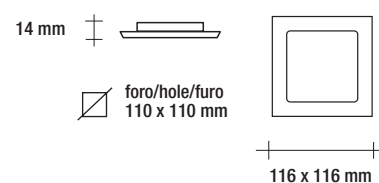

VRD 34_06 BI 4000K

● 4000 K
399 lumen

6W IP20