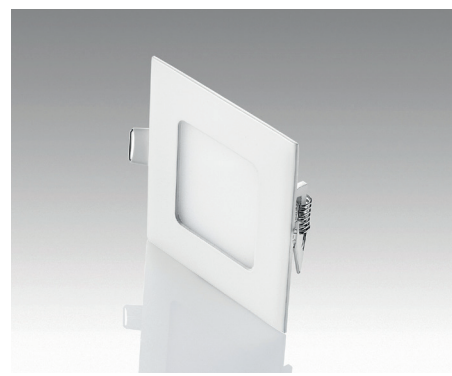

MERCURY

Pannello ad incasso quadro led, con finitura bianca

Led recessed panel light - square, white

Painel de embutir quadrado led, com acabamento branco

VRD 34_03 BI 3000K

● 3000 K
186 lumen

VRD 34_03 BI 4000K

MERCURY

Pannello ad incasso quadro led, con finitura bianca

Led recessed panel light - square, white

Painel de embutir quadrado led, com acabamento branco

VRD 34_12 BI 3000K

● 3000 K
873 lumen

VRD 34_12 BI 4000K