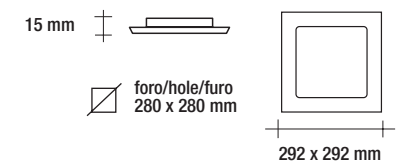

VRD 34_24 BI 4000K

● 4000 K
2105 lumen

24W IP20