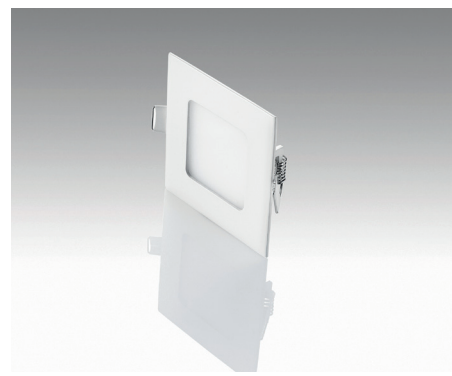

MERCURY

Pannello ad incasso quadro led, con finitura bianca

Led recessed panel light - square, white

Painel de embutir quadrado led, com acabamento branco

VRD 34_03 BI 3000K

● 3000 K
186 lumen

VRD 34_03 BI 4000K

● 4000 K
206 lumen

3W IP20

finitura / finished / acabamento
voltaggio / voltage / voltagem
driver
misure / measures / medida
foro / hole / furo
angolo / beam angle / ângulo
cri
durata / life / duração
materiale / material
peso / weight

bianco / white / branco / weiß / blanc / blanco
AC 220-240V ~ 50/60 Hz
compreso / included / incluído
83x83 mm, H 14 mm
75x75 mm
110°
> 80
> 30.000 ore / hours
alluminio / aluminium / alumínio
111,9 g