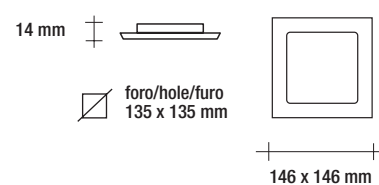

VRD 34_09 BI 4000K

● 4000 K
643 lumen

9W IP20