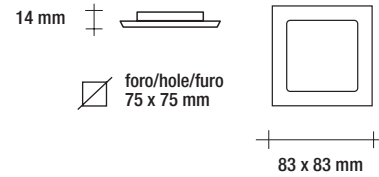

● 4000 K
206 lumen

3W IP20

finitura / finished / acabamento
voltaggio / voltage / voltagem
driver
misure / measures / medida
foro / hole / furo
angolo / beam angle / ângulo
cri
durata / life / duração
materiale / material
peso / weight

bianco / white / branco / weiß / blanc / blanco
AC 220-240V ~ 50/60 Hz
compreso / included / incluído
83x83 mm, H 14 mm
75x75 mm
110°
> 80
> 30.000 ore / hours
alluminio / aluminium / alumínio
111,9 g

bianco / white / branco / weiß / blanc / blanco
AC 220V ~ 50/60 Hz
compreso / included / incluído
168x168 mm, H 14 mm
155x155 mm
110°
> 80
> 30.000 ore / hours
alluminio / aluminium / alumínio
307,4 g

bianco / white / branco / weiß / blanc / blanco
AC 220V ~ 50/60 Hz
compreso / included / incluído
292x292 mm, H 15 mm
280x280 mm
110°
> 80
> 30.000 ore / hours
alluminio / aluminium / alumínio
921,8 g