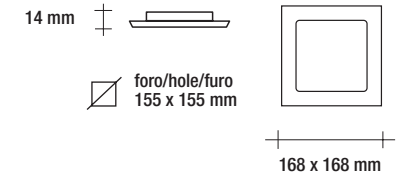

VRD 34_12 BI 4000K

● 4000 K
903 lumen

12W IP20