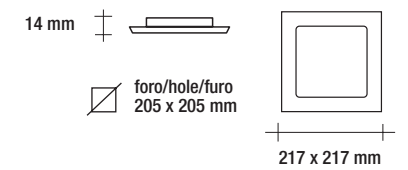

VRD 34_18 BI 4000K

● 4000 K
1455 lumen

18W IP20