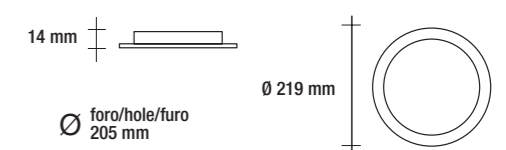

VRD 33_18 BI 4000K

● 4000 K
1490 lumen

18W IP20