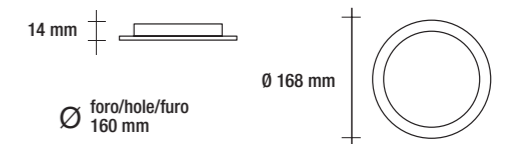

## VRD 33\_03 BI 4000K

● 4000 K  
180 lumen

3W IP20

finitura / finished / acabamento	bianco / white / branco / weiß / blanc / blanco
voltaggio / voltage / voltagem	AC 220V ~ 50/60 Hz
driver	compreso / included / incluído
misure / measures / medida	Ø 83 mm, H 14 mm
foro / hole / furo	Ø 75 mm
angolo / beam angle / ângulo	110°
cri	> 80
durata / life / duração	> 30.000 ore / hours
materiale / material	alluminio / aluminium / alumínio
peso / weight	101,5 g

finitura / finished / acabamento	bianco / white / branco / weiß / blanc / blanco
voltaggio / voltage / voltagem	AC 220V ~ 50/60 Hz
driver	compreso / included / incluído
misure / measures / medida	Ø 83 mm, H 14 mm
foro / hole / furo	Ø 75 mm
angolo / beam angle / ângulo	110°
cri	> 80
durata / life / duração	> 30.000 ore / hours
materiale / material	alluminio / aluminium / alumínio
peso / weight	101,5 g

## VRD 33\_12 BI 4000K

● 4000 K  
830 lumen

12W IP20

finitura / finished / acabamento	bianco / white / branco / weiß / blanc / blanco
voltaggio / voltage / voltagem	AC 220V ~ 50/60 Hz
driver	compreso / included / incluído
misure / measures / medida	Ø 168 mm, H 14 mm
foro / hole / furo	Ø 160 mm
angolo / beam angle / ângulo	110°
cri	> 80
durata / life / duração	> 30.000 ore / hours
materiale / material	alluminio / aluminium / alumínio
peso / weight	266,1 g

finitura / finished / acabamento	bianco / white / branco / weiß / blanc / blanco
voltaggio / voltage / voltagem	AC 220V ~ 50/60 Hz
driver	compreso / included / incluído
misure / measures / medida	Ø 295 mm, H 15 mm
foro / hole / furo	Ø 280 mm
angolo / beam angle / ângulo	110°
cri	> 80
durata / life / duração	> 30.000 ore / hours
materiale / material	alluminio / aluminium / alumínio
peso / weight	737,1 g