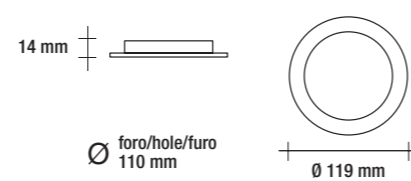

## VRD 33\_12 BI 4000K

● 4000 K  
830 lumen

12W IP20

finitura / finished / acabamento	bianco / white / branco / weiß / blanc / blanco
voltaggio / voltage / voltagem	AC 220V ~ 50/60 Hz
driver	compreso / included / incluído
misure / measures / medida	Ø 168 mm, H 14 mm
foro / hole / furo	Ø 160 mm
angolo / beam angle / ângulo	110°
cri	> 80
durata / life / duração	> 30.000 ore / hours
materiale / material	alluminio / aluminium / alumínio
peso / weight	266,1 g

finitura / finished / acabamento	bianco / white / branco / weiß / blanc / blanco
voltaggio / voltage / voltagem	AC 220V ~ 50/60 Hz
driver	compreso / included / incluído
misure / measures / medida	Ø 168 mm, H 14 mm
foro / hole / furo	Ø 160 mm
angolo / beam angle / ângulo	110°
cri	> 80
durata / life / duração	> 30.000 ore / hours
materiale / material	alluminio / aluminium / alumínio
peso / weight	266,1 g

## VRD 33\_06 BI 4000K

● 4000 K  
420 lumen

6W IP20

finitura / finished / acabamento	bianco / white / branco / weiß / blanc / blanco
voltaggio / voltage / voltagem	AC 220V ~ 50/60 Hz
driver	compreso / included / incluído
misure / measures / medida	Ø 119 mm, H 14 mm
foro / hole / furo	Ø 110 mm
angolo / beam angle / ângulo	110°
cri	> 80
durata / life / duração	> 30.000 ore / hours
materiale / material	alluminio / aluminium / alumínio
peso / weight	156,5 g

finitura / finished / acabamento	bianco / white / branco / weiß / blanc / blanco
voltaggio / voltage / voltagem	AC 220V ~ 50/60 Hz
driver	compreso / included / incluído
misure / measures / medida	Ø 295 mm, H 15 mm
foro / hole / furo	Ø 280 mm
angolo / beam angle / ângulo	110°
cri	> 80
durata / life / duração	> 30.000 ore / hours
materiale / material	alluminio / aluminium / alumínio
peso / weight	737,1 g