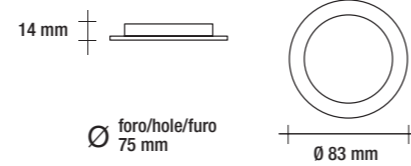

## VRD 33\_03 BI 4000K

● 4000 K  
180 lumen

3W IP20

finitura / finished / acabamento	bianco / white / branco / weiß / blanc / blanco
voltaggio / voltage / voltagem	AC 220V ~ 50/60 Hz
driver	compreso / included / incluído
misure / measures / medida	Ø 83 mm, H 14 mm
foro / hole / furo	Ø 75 mm
angolo / beam angle / ângulo	110°
cri	> 80
durata / life / duração	> 30.000 ore / hours
materiale / material	alluminio / aluminium / alumínio
peso / weight	101,5 g

finitura / finished / acabamento	bianco / white / branco / weiß / blanc / blanco
voltaggio / voltage / voltagem	AC 220V ~ 50/60 Hz
driver	compreso / included / incluído
misure / measures / medida	Ø 219 mm, H 14 mm
foro / hole / furo	Ø 205 mm
angolo / beam angle / ângulo	110°
cri	> 80
durata / life / duração	> 30.000 ore / hours
materiale / material	alluminio / aluminium / alumínio
peso / weight	413,8 g

finitura / finished / acabamento	bianco / white / branco / weiß / blanc / blanco
voltaggio / voltage / voltagem	AC 220V ~ 50/60 Hz
driver	compreso / included / incluído
misure / measures / medida	Ø 147 mm, H 14 mm
foro / hole / furo	Ø 135 mm
angolo / beam angle / ângulo	110°
cri	> 80
durata / life / duração	> 30.000 ore / hours
materiale / material	alluminio / aluminium / alumínio
peso / weight	216,2 g

finitura / finished / acabamento	bianco / white / branco / weiß / blanc / blanco
voltaggio / voltage / voltagem	AC 220V ~ 50/60 Hz
driver	compreso / included / incluído
misure / measures / medida	Ø 295 mm, H 15 mm
foro / hole / furo	Ø 280 mm
angolo / beam angle / ângulo	110°
cri	> 80
durata / life / duração	> 30.000 ore / hours
materiale / material	alluminio / aluminium / alumínio
peso / weight	737,1 g