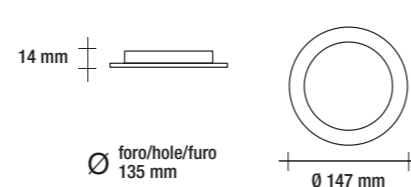

VRD 33_09 BI 4000K

● 4000 K
590 lumen

9W IP20