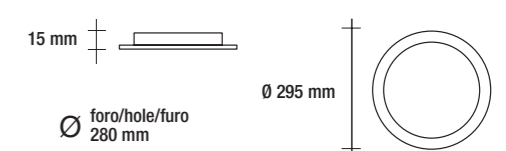

VRD 33_24 BI 4000K

● 4000 K
1996 lumen

24W IP20