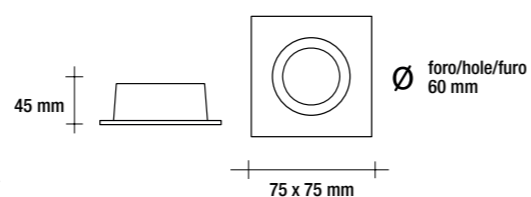

NICK

Faretto incasso quadro led, orientabile, con finitura bianca

Cob led recessed spotlight - square, adjustable, white

Spot de embutir quadrado led, ajustável, com acabamento branco

VRD 26_03 BI 3000K

● 3000 K
225 lumen

VRD 26_03 BI 4000K

● 4000 K
230 lumen

3W IP20