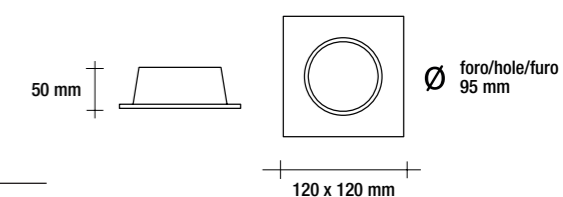

VRD 26_12 BI 4000K

● 4000 K
1050 lumen

12W IP20