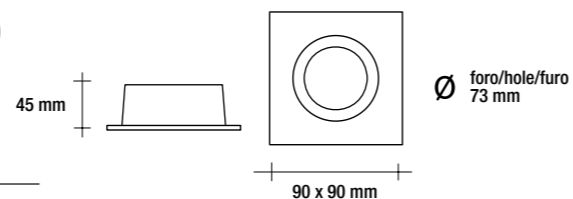

VRD 26_07 BI 4000K

● 4000 K
480 lumen

7W IP20