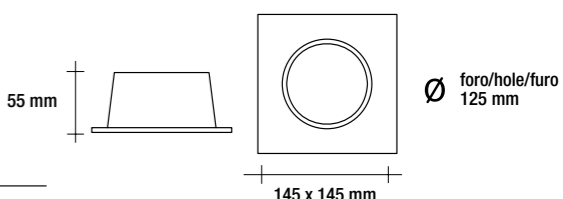

VRD 26_15 BI 4000K

● 4000 K
1250 lumen

15W IP20