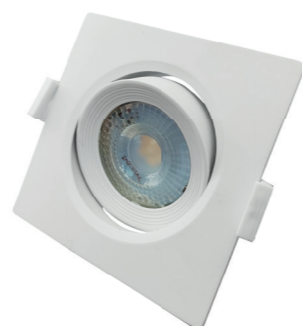

finitura / finished / acabamento
voltaggio / voltage / voltagem
driver
misure / measures / medida
foro / hole / furo
angolo / beam angle / ângulo
cri
durata / life / duração
materiale / material
peso / weight

bianco / white / branco / weiß / blanc / blanco
AC 100-240V ~ 50/60 Hz
incorporato / integrated / integrado
90 x 90 mm, H 45 mm
Ø 73 mm
38°
> 80
> 20.000 ore / hours
PBT + alluminio / PBT + aluminium / PBT + alumínio
112,6 g