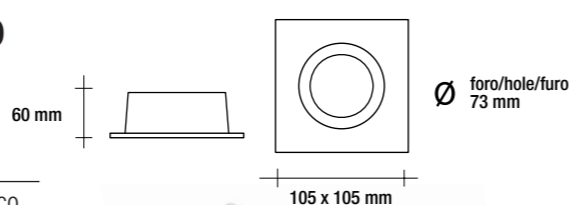

VRD 26_10 BI 4000K

● 4000 K
750 lumen

10W IP20