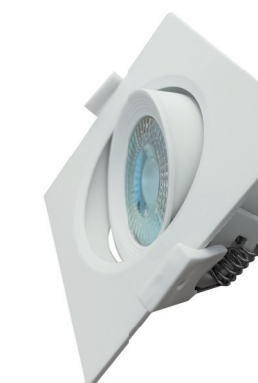

finitura / finished / acabamento
voltaggio / voltage / voltagem
driver
misure / measures / medida
foro / hole / furo
angolo / beam angle / ângulo
cri
durata / life / duração
materiale / material
peso / weight

bianco / white / branco / weiß / blanc / blanco
AC 100-240V ~ 50/60 Hz
incorporato / integrated / integrado
145 x 145 mm, H 55 mm
Ø 125 mm
45°
> 80
> 20.000 ore / hours
PBT + alluminio / PBT + aluminium / PBT + alumínio
245 g