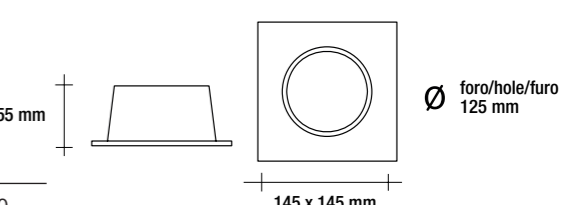

VRD 26_18 BI 4000K

● 4000 K
1450 lumen

18W IP20