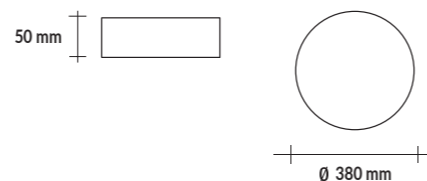

VPL 14_24 BI

● 3000 K ● 4000 K
1620 lumen 1690 lumen

24W IP20

finitura / finished / acabamento
voltaggio / voltage / voltagem
driver
misure / measures / medida
angolo / beam angle / ângulo
cri
durata / life / duração
materiale / material
peso / weight

bianco / white / branco / weiß / blanc / blanco
AC 220-240V ~ 50 Hz
compreso / included / incluído
Ø 380 mm, H 50 mm
120°
> 80
> 25.000 ore / hours
Base in ferro + Cover in PVC / Iron Base + PVC Cover
497 g