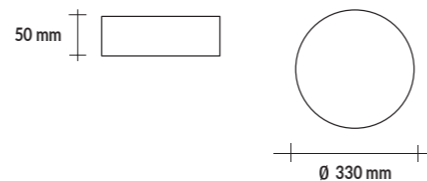

VPL 14_18 BI

● 3000 K ● 4000 K
1190 lumen 1250 lumen

18W IP20

finitura / finished / acabamento
voltaggio / voltage / voltagem
driver
misure / measures / medida
angolo / beam angle / ângulo
cri
durata / life / duração
materiale / material
peso / weight

bianco / white / branco / weiß / blanc / blanco
AC 220-240V ~ 50 Hz
compreso / included / incluído
Ø 330 mm, H 50 mm
120°
> 80
> 25.000 ore / hours
Base in ferro + Cover in PVC / Iron Base + PVC Cover
396 g

bianco / white / branco / weiß / blanc / blanco
AC 220-240V ~ 50/60 Hz
compreso / included / incluído
330 x 330 mm, H 65 mm
120°
> 80
> 25.000 ore / hours
Base in ferro + copertura in PMMA/Iron Base + PMMA cover
450 g

bianco / white / branco / weiß / blanc / blanco
AC 220-240V ~ 50/60 Hz
compreso / included / incluído
370 x 370 mm, H 65 mm
120°
> 80
> 25.000 ore / hours
Base in ferro + copertura in PMMA/Iron Base + PMMA cover
750 g