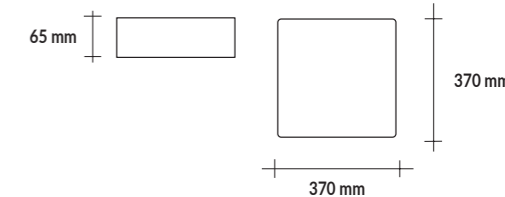

VPL 15_24 BI

● 3000 K ● 4000 K
1850 lumen 1920 lumen

24W IP20