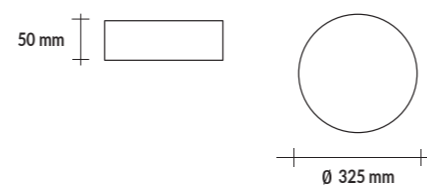

finitura / finished / acabamento
voltaggio / voltage / voltagem
driver
misure / measures / medida
angolo / beam angle / ângulo
cri
durata / life / duração
materiale / material
peso / weight

24W  IP20

bianco / white / branco / weiß / blanc / blanco
AC 220-240V ~ 50 Hz
compreso / included / incluído
Ø 325 mm, H 50 mm
120°
> 80
> 25.000 ore / hours
Base in ferro + Cover in PVC / Iron Base + PVC Cover
433 g

finitura / finished / acabamento
voltaggio / voltage / voltagem
driver
misure / measures / medida
angolo / beam angle / ângulo
cri
durata / life / duração
materiale / material
peso / weight

24W  IP20

bianco / white / branco / weiß / blanc / blanco
AC 220-240V ~ 50 Hz
compreso / included / incluído
380x380 mm, H 50 mm
120°
> 80
> 25.000 ore / hours
Base in ferro + Cover in PVC / Iron Base + PVC Cover
706 g