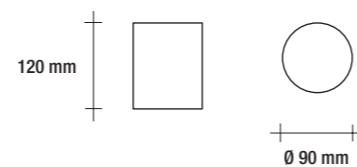

LOOK

Cilindro bianco led a plafoniera orientabile

Led ceiling light - cylinder, adjustable, white

Cilindro branco led a plafon, ajustável

VPL 09_07 BI 3000K

• 3000 K
701 lumen

7W  **IP20**

finitura / finished / acabamento
voltaggio / voltage / voltagem
driver
misure / measures / medida
angolo / beam angle / ângulo
cri
durata / life / duração
materiale / material
peso / weight

bianco / white / branco / weiß / blanc / blanco
AC 220-240V ~ 50/60 Hz
compresso / included / incluído
Ø 75 mm, H 110 mm;
36°
> 80
> 30.000 ore / hours
alluminio / aluminium / alumínio
350 g

VPL 09_12 BI 3000K

• 3000 K
1075 lumen

12W  **IP20**

finitura / finished / acabamento
voltaggio / voltage / voltagem
driver
misure / measures / medida
angolo / beam angle / ângulo
cri
durata / life / duração
materiale / material
peso / weight

bianco / white / branco / weiß / blanc / blanco
AC 220-240V ~ 50/60 Hz
compresso / included / incluído
Ø 90 mm, H 120 mm;
36°
> 80
> 30.000 ore / hours
alluminio / aluminium / alumínio
650 g