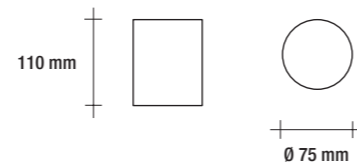

LOOK

Cilindro bianco led a plafoniera orientabile

Led ceiling light - cylinder, adjustable, white

Cilindro branco led a plafon, ajustável

VPL 09_07 BI 3000K

• 3000 K
701 lumen

7W  **IP20**

finitura / finished / acabamento
voltaggio / voltage / voltagem
driver
misure / measures / medida
angolo / beam angle / ângulo
cri
durata / life / duração
materiale / material
peso / weight

bianco / white / branco / weiß / blanc / blanco
AC 220-240V ~ 50/60 Hz
compresso / included / incluído
Ø 75 mm, H 110 mm;
36°
> 80
> 30.000 ore / hours
alluminio / aluminium / alumínio
350 g

VPL 09_12 BI 3000K

• 3000 K
1075 lumen

12W  **IP20**

finitura / finished / acabamento
voltaggio / voltage / voltagem
driver
misure / measures / medida
angolo / beam angle / ângulo
cri
durata / life / duração
materiale / material
peso / weight

bianco / white / branco / weiß / blanc / blanco
AC 220-240V ~ 50/60 Hz
compresso / included / incluído
Ø 90 mm, H 120 mm;
36°
> 80
> 30.000 ore / hours
alluminio / aluminium / alumínio
650 g