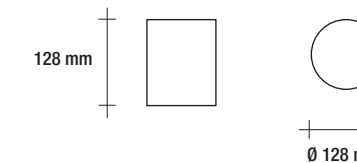

finitura / finished / acabamento	bianco / white / branco / weiß / blanc / blanco
voltaggio / voltage / voltagem	AC 220-240V ~ 50/60 Hz
driver	compreso / included / incluído
misure / measures / medida	Ø 87 mm, H 88 mm
angolo / beam angle / ângulo	100°
cri	> 80
durata / life / duração	> 30.000 ore / hours
materiale / material	alluminio + PMMA / aluminium + PMMA / alumínio + PMMA
peso / weight	350 g

VPL 06_15 BI 3000K

• 3000 K
1200 lumen

15W  IP20

1 pz 20 pz

finitura / finished / acabamento	bianco / white / branco / weiß / blanc / blanco
voltaggio / voltage / voltagem	AC 220-240V ~ 50/60 Hz
driver	compreso / included / incluído
misure / measures / medida	Ø 108 mm, H 108 mm
angolo / beam angle / ângulo	100°
cri	> 80
durata / life / duração	> 30.000 ore / hours
materiale / material	alluminio + PMMA / aluminium + PMMA / alumínio + PMMA
peso / weight	550 g

VPL 06_20 BI 3000K

• 3000 K
1600 lumen

20W  IP20

1 pz 12 pz

finitura / finished / acabamento	bianco / white / branco / weiß / blanc / blanco
voltaggio / voltage / voltagem	AC 220-240V ~ 50/60 Hz
driver	compreso / included / incluído
misure / measures / medida	Ø 128 mm, H 128 mm
angolo / beam angle / ângulo	100°
cri	> 80
durata / life / duração	> 30.000 ore / hours
materiale / material	alluminio + PMMA / aluminium + PMMA / alumínio + PMMA
peso / weight	750 g

VPL 06_25 BI 3000K

• 3000 K
2000 lumen

25W  IP20

1 pz 12 pz

finitura / finished / acabamento	bianco / white / branco / weiß / blanc / blanco
voltaggio / voltage / voltagem	AC 220-240V ~ 50/60 Hz
driver	compreso / included / incluído
misure / measures / medida	Ø 148 mm, H 148 mm
angolo / beam angle / ângulo	100°
cri	> 80
durata / life / duração	> 30.000 ore / hours
materiale / material	alluminio + PMMA / aluminium + PMMA / alumínio + PMMA
peso / weight	1,100 g