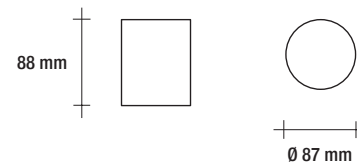

finitura / finished / acabamento	bianco / white / branco / weiß / blanc / blanco
voltaggio / voltage / voltagem	AC 220-240V ~ 50/60 Hz
driver	compreso / included / incluído
misure / measures / medida	Ø 87 mm, H 88 mm
angolo / beam angle / ângulo	100°
cri	> 80
durata / life / duração	> 30.000 ore / hours
materiale / material	alluminio + PMMA / aluminium + PMMA / alumínio + PMMA
peso / weight	350 g

VPL 06_15 BI 3000K

• 3000 K
1200 lumen

15W  IP20

1 pz 20 pz

finitura / finished / acabamento	bianco / white / branco / weiß / blanc / blanco
voltaggio / voltage / voltagem	AC 220-240V ~ 50/60 Hz
driver	compreso / included / incluído
misure / measures / medida	Ø 108 mm, H 108 mm
angolo / beam angle / ângulo	100°
cri	> 80
durata / life / duração	> 30.000 ore / hours
materiale / material	alluminio + PMMA / aluminium + PMMA / alumínio + PMMA
peso / weight	550 g

VPL 06_20 BI 3000K

• 3000 K
1600 lumen

20W  IP20

1 pz 12 pz

finitura / finished / acabamento	bianco / white / branco / weiß / blanc / blanco
voltaggio / voltage / voltagem	AC 220-240V ~ 50/60 Hz
driver	compreso / included / incluído
misure / measures / medida	Ø 128 mm, H 128 mm
angolo / beam angle / ângulo	100°
cri	> 80
durata / life / duração	> 30.000 ore / hours
materiale / material	alluminio + PMMA / aluminium + PMMA / alumínio + PMMA
peso / weight	750 g

VPL 06_25 BI 3000K

• 3000 K
2000 lumen

25W  IP20

1 pz 12 pz

finitura / finished / acabamento	bianco / white / branco / weiß / blanc / blanco
voltaggio / voltage / voltagem	AC 220-240V ~ 50/60 Hz
driver	compreso / included / incluído
misure / measures / medida	Ø 148 mm, H 148 mm
angolo / beam angle / ângulo	100°
cri	> 80
durata / life / duração	> 30.000 ore / hours
materiale / material	alluminio + PMMA / aluminium + PMMA / alumínio + PMMA
peso / weight	1,100 g