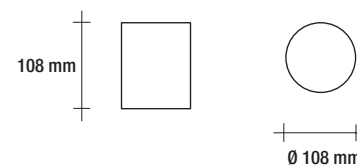

finitura / finished / acabamento	bianco / white / branco / weiß / blanc / blanco
voltaggio / voltage / voltagem	AC 220-240V ~ 50/60 Hz
driver	compreso / included / incluído
misure / measures / medida	Ø 87 mm, H 88 mm
angolo / beam angle / ângulo	100°
cri	> 80
durata / life / duração	> 30.000 ore / hours
materiale / material	alluminio + PMMA / aluminium + PMMA / alumínio + PMMA
peso / weight	350 g

VPL 06_15 BI 3000K

• 3000 K
1200 lumen

15W  IP20

1 pz 20 pz

finitura / finished / acabamento	bianco / white / branco / weiß / blanc / blanco
voltaggio / voltage / voltagem	AC 220-240V ~ 50/60 Hz
driver	compreso / included / incluído
misure / measures / medida	Ø 108 mm, H 108 mm
angolo / beam angle / ângulo	100°
cri	> 80
durata / life / duração	> 30.000 ore / hours
materiale / material	alluminio + PMMA / aluminium + PMMA / alumínio + PMMA
peso / weight	550 g

VPL 06_20 BI 3000K

• 3000 K
1600 lumen

20W  IP20

1 pz 12 pz

finitura / finished / acabamento	bianco / white / branco / weiß / blanc / blanco
voltaggio / voltage / voltagem	AC 220-240V ~ 50/60 Hz
driver	compreso / included / incluído
misure / measures / medida	Ø 128 mm, H 128 mm
angolo / beam angle / ângulo	100°
cri	> 80
durata / life / duração	> 30.000 ore / hours
materiale / material	alluminio + PMMA / aluminium + PMMA / alumínio + PMMA
peso / weight	750 g

VPL 06_25 BI 3000K

• 3000 K
2000 lumen

25W  IP20

1 pz 12 pz

finitura / finished / acabamento	bianco / white / branco / weiß / blanc / blanco
voltaggio / voltage / voltagem	AC 220-240V ~ 50/60 Hz
driver	compreso / included / incluído
misure / measures / medida	Ø 148 mm, H 148 mm
angolo / beam angle / ângulo	100°
cri	> 80
durata / life / duração	> 30.000 ore / hours
materiale / material	alluminio + PMMA / aluminium + PMMA / alumínio + PMMA
peso / weight	1,100 g