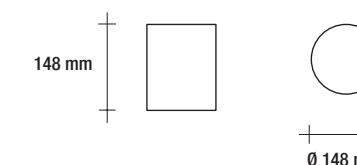

finitura / finished / acabamento	bianco / white / branco / weiß / blanc / blanco
voltaggio / voltage / voltagem	AC 220-240V ~ 50/60 Hz
driver	compreso / included / incluído
misure / measures / medida	Ø 87 mm, H 88 mm
angolo / beam angle / ângulo	100°
cri	> 80
durata / life / duração	> 30.000 ore / hours
materiale / material	alluminio + PMMA / aluminium + PMMA / alumínio + PMMA
peso / weight	350 g

VPL 06_15 BI 3000K

• 3000 K
1200 lumen

15W  IP20

1 pz 20 pz

finitura / finished / acabamento	bianco / white / branco / weiß / blanc / blanco
voltaggio / voltage / voltagem	AC 220-240V ~ 50/60 Hz
driver	compreso / included / incluído
misure / measures / medida	Ø 108 mm, H 108 mm
angolo / beam angle / ângulo	100°
cri	> 80
durata / life / duração	> 30.000 ore / hours
materiale / material	alluminio + PMMA / aluminium + PMMA / alumínio + PMMA
peso / weight	550 g

VPL 06_20 BI 3000K

• 3000 K
1600 lumen

20W  IP20

1 pz 12 pz

finitura / finished / acabamento	bianco / white / branco / weiß / blanc / blanco
voltaggio / voltage / voltagem	AC 220-240V ~ 50/60 Hz
driver	compreso / included / incluído
misure / measures / medida	Ø 128 mm, H 128 mm
angolo / beam angle / ângulo	100°
cri	> 80
durata / life / duração	> 30.000 ore / hours
materiale / material	alluminio + PMMA / aluminium + PMMA / alumínio + PMMA
peso / weight	750 g

VPL 06_25 BI 3000K

• 3000 K
2000 lumen

25W  IP20

1 pz 12 pz

finitura / finished / acabamento	bianco / white / branco / weiß / blanc / blanco
voltaggio / voltage / voltagem	AC 220-240V ~ 50/60 Hz
driver	compreso / included / incluído
misure / measures / medida	Ø 148 mm, H 148 mm
angolo / beam angle / ângulo	100°
cri	> 80
durata / life / duração	> 30.000 ore / hours
materiale / material	alluminio + PMMA / aluminium + PMMA / alumínio + PMMA
peso / weight	1,100 g