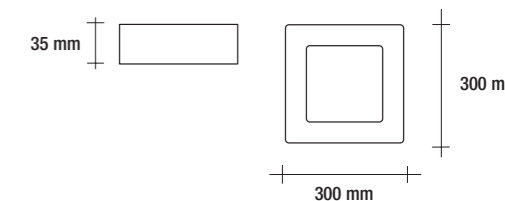

### VPL 01\_12 4000K

● 4000 K  
840 lumen

12W  IP20

finitura / finished / acabamento	bianco / white / branco / weiß / blanc / blanco
voltaggio / voltage / voltagem	AC 220-240V ~ 50/60 Hz
driver	compreso / included / incluído
misure / measures / medida	170x170 mm, H 35 mm
angolo / beam angle / ângulo	120°
cri	> 80
durata / life / duração	> 30.000 ore / hours
materiale / material	alluminio / aluminium / alumínio
peso / weight	410 g

### VPL 01\_18 4000K

● 4000 K  
1440 lumen

18W  IP20

finitura / finished / acabamento	bianco / white / branco / weiß / blanc / blanco
voltaggio / voltage / voltagem	AC 220-240V ~ 50/60 Hz
driver	compreso / included / incluído
misure / measures / medida	220x220 mm, H 35 mm
angolo / beam angle / ângulo	120°
cri	> 80
durata / life / duração	> 30.000 ore / hours
materiale / material	alluminio / aluminium / alumínio
peso / weight	690 g

finitura / finished / acabamento	bianco / white / branco / weiß / blanc / blanco
voltaggio / voltage / voltagem	AC 220-240V ~ 50/60 Hz
driver	compreso / included / incluído
misure / measures / medida	220x220 mm, H 35 mm
angolo / beam angle / ângulo	120°
cri	> 80
durata / life / duração	> 30.000 ore / hours
materiale / material	alluminio / aluminium / alumínio
peso / weight	690 g

### VPL 01\_24 4000K

● 4000 K  
1970 lumen

24W  IP20

finitura / finished / acabamento	bianco / white / branco / weiß / blanc / blanco
voltaggio / voltage / voltagem	AC 220-240V ~ 50/60 Hz
driver	compreso / included / incluído
misure / measures / medida	300x300 mm, H 35 mm
angolo / beam angle / ângulo	120°
cri	> 80
durata / life / duração	> 30.000 ore / hours
materiale / material	alluminio / aluminium / alumínio
peso / weight	1100 g