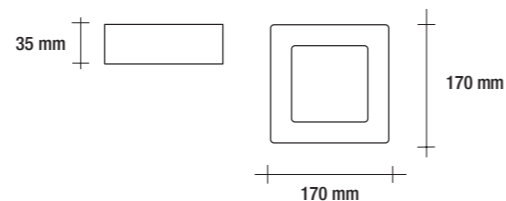

### VPL 01\_06 4000K

● 4000 K  
360 lumen

6W  IP20

finitura / finished / acabamento	bianco / white / branco / weiß / blanc / blanco
voltaggio / voltage / voltagem	AC 220-240V ~ 50/60 Hz
driver	compreso / included / incluído
misure / measures / medida	120x120 mm, H 35 mm
angolo / beam angle / ângulo	120°
cri	> 80
durata / life / duração	> 30.000 ore / hours
materiale / material	alluminio / aluminium / alumínio
peso / weight	250 g

finitura / finished / acabamento	bianco / white / branco / weiß / blanc / blanco
voltaggio / voltage / voltagem	AC 220-240V ~ 50/60 Hz
driver	compreso / included / incluído
misure / measures / medida	120x120 mm, H 35 mm
angolo / beam angle / ângulo	120°
cri	> 80
durata / life / duração	> 30.000 ore / hours
materiale / material	alluminio / aluminium / alumínio
peso / weight	250 g

### VPL 01\_12 4000K

● 4000 K  
840 lumen

12W  IP20

finitura / finished / acabamento	bianco / white / branco / weiß / blanc / blanco
voltaggio / voltage / voltagem	AC 220-240V ~ 50/60 Hz
driver	compreso / included / incluído
misure / measures / medida	170x170 mm, H 35 mm
angolo / beam angle / ângulo	120°
cri	> 80
durata / life / duração	> 30.000 ore / hours
materiale / material	alluminio / aluminium / alumínio
peso / weight	410 g

### VPL 01\_18 4000K

● 4000 K  
1440 lumen

18W  IP20

finitura / finished / acabamento	bianco / white / branco / weiß / blanc / blanco
voltaggio / voltage / voltagem	AC 220-240V ~ 50/60 Hz
driver	compreso / included / incluído
misure / measures / medida	220x220 mm, H 35 mm
angolo / beam angle / ângulo	120°
cri	> 80
durata / life / duração	> 30.000 ore / hours
materiale / material	alluminio / aluminium / alumínio
peso / weight	690 g