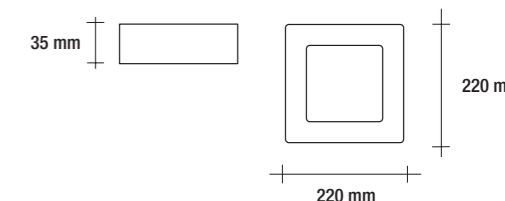

### VPL 01\_06 4000K

● 4000 K  
360 lumen

6W  IP20

finitura / finished / acabamento	bianco / white / branco / weiß / blanc / blanco
voltaggio / voltage / voltagem	AC 220-240V ~ 50/60 Hz
driver	compreso / included / incluído
misure / measures / medida	120x120 mm, H 35 mm
angolo / beam angle / ângulo	120°
cri	> 80
durata / life / duração	> 30.000 ore / hours
materiale / material	alluminio / aluminium / alumínio
peso / weight	250 g

### VPL 01\_12 4000K

● 4000 K  
840 lumen

12W  IP20

finitura / finished / acabamento	bianco / white / branco / weiß / blanc / blanco
voltaggio / voltage / voltagem	AC 220-240V ~ 50/60 Hz
driver	compreso / included / incluído
misure / measures / medida	170x170 mm, H 35 mm
angolo / beam angle / ângulo	120°
cri	> 80
durata / life / duração	> 30.000 ore / hours
materiale / material	alluminio / aluminium / alumínio
peso / weight	410 g

finitura / finished / acabamento	bianco / white / branco / weiß / blanc / blanco
voltaggio / voltage / voltagem	AC 220-240V ~ 50/60 Hz
driver	compreso / included / incluído
misure / measures / medida	170x170 mm, H 35 mm
angolo / beam angle / ângulo	120°
cri	> 80
durata / life / duração	> 30.000 ore / hours
materiale / material	alluminio / aluminium / alumínio
peso / weight	410 g

### VPL 01\_18 4000K

● 4000 K  
1440 lumen

18W  IP20

finitura / finished / acabamento	bianco / white / branco / weiß / blanc / blanco
voltaggio / voltage / voltagem	AC 220-240V ~ 50/60 Hz
driver	compreso / included / incluído
misure / measures / medida	220x220 mm, H 35 mm
angolo / beam angle / ângulo	120°
cri	> 80
durata / life / duração	> 30.000 ore / hours
materiale / material	alluminio / aluminium / alumínio
peso / weight	690 g