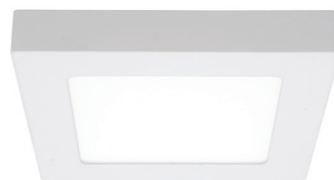

### VPL 01\_12 4000K

● 4000 K  
840 lumen

12W  IP20

finitura / finished / acabamento	bianco / white / branco / weiß / blanc / blanco
voltaggio / voltage / voltagem	AC 220-240V ~ 50/60 Hz
driver	compreso / included / incluído
misure / measures / medida	170x170 mm, H 35 mm
angolo / beam angle / ângulo	120°
cri	> 80
durata / life / duração	> 30.000 ore / hours
materiale / material	alluminio / aluminium / alumínio
peso / weight	410 g

finitura / finished / acabamento	bianco / white / branco / weiß / blanc / blanco
voltaggio / voltage / voltagem	AC 220-240V ~ 50/60 Hz
driver	compreso / included / incluído
misure / measures / medida	170x170 mm, H 35 mm
angolo / beam angle / ângulo	120°
cri	> 80
durata / life / duração	> 30.000 ore / hours
materiale / material	alluminio / aluminium / alumínio
peso / weight	410 g