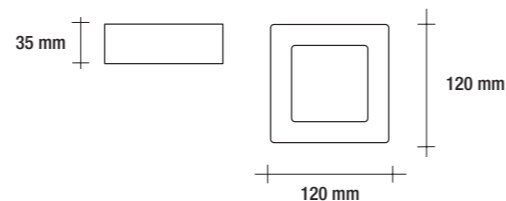

### VPL 01\_06 4000K

● 4000 K  
360 lumen

6W  IP20

finitura / finished / acabamento	bianco / white / branco / weiß / blanc / blanco
voltaggio / voltage / voltagem	AC 220-240V ~ 50/60 Hz
driver	compreso / included / incluído
misure / measures / medida	120x120 mm, H 35 mm
angolo / beam angle / ângulo	120°
cri	> 80
durata / life / duração	> 30.000 ore / hours
materiale / material	alluminio / aluminium / alumínio
peso / weight	250 g

### VPL 01\_12 4000K

● 4000 K  
840 lumen

12W  IP20

finitura / finished / acabamento	bianco / white / branco / weiß / blanc / blanco
voltaggio / voltage / voltagem	AC 220-240V ~ 50/60 Hz
driver	compreso / included / incluído
misure / measures / medida	170x170 mm, H 35 mm
angolo / beam angle / ângulo	120°
cri	> 80
durata / life / duração	> 30.000 ore / hours
materiale / material	alluminio / aluminium / alumínio
peso / weight	410 g

### VPL 01\_18 4000K

● 4000 K  
1440 lumen

18W  IP20

finitura / finished / acabamento	bianco / white / branco / weiß / blanc / blanco
voltaggio / voltage / voltagem	AC 220-240V ~ 50/60 Hz
driver	compreso / included / incluído
misure / measures / medida	220x220 mm, H 35 mm
angolo / beam angle / ângulo	120°
cri	> 80
durata / life / duração	> 30.000 ore / hours
materiale / material	alluminio / aluminium / alumínio
peso / weight	690 g

### VPL 01\_24 4000K

● 4000 K  
1970 lumen

24W  IP20

finitura / finished / acabamento	bianco / white / branco / weiß / blanc / blanco
voltaggio / voltage / voltagem	AC 220-240V ~ 50/60 Hz
driver	compreso / included / incluído
misure / measures / medida	300x300 mm, H 35 mm
angolo / beam angle / ângulo	120°
cri	> 80
durata / life / duração	> 30.000 ore / hours
materiale / material	alluminio / aluminium / alumínio
peso / weight	1100 g