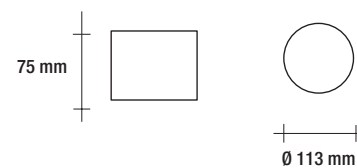

VPL 07_12 BI 3000K

• 3000 K
1042 lumen

12W IP20
1 pz 20 pz