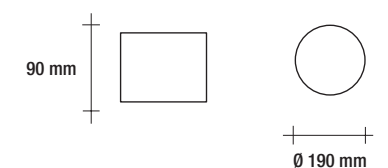

VPL 07_30 BI 3000K

• 3000 K
2530 lumen

30W IP20
1 pz 10 pz