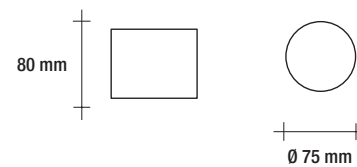

CUBE ROUND

Plafoniera led a cilindro con finitura bianca

Led ceiling light - cylinder and white

Plafon led cilíndrico com acabamento branco

VPL 07_07 BI 3000K

• 3000 K
669 lumen

7W IP20
1 pz 20 pz

finitura / finished / acabamento	bianco / white / branco / weiß / blanc / blanco
voltaggio / voltage / voltagem	AC 220-240V ~ 50/60 Hz
driver	compreso / included / incluído
misure / measures / medida	Ø 75 mm, H 80 mm
angolo / beam angle / ângulo	150°
cri	> 80
durata / life / duração	> 30.000 ore / hours
materiale / material	alluminio / aluminium / alumínio
peso / weight	250 g

finitura / finished / acabamento	bianco / white / branco / weiß / blanc / blanco
voltaggio / voltage / voltagem	AC 220-240V ~ 50/60 Hz
driver	compreso / included / incluído
misure / measures / medida	Ø 75 mm, H 80 mm
angolo / beam angle / ângulo	150°
cri	> 80
durata / life / duração	> 30.000 ore / hours
materiale / material	alluminio / aluminium / alumínio
peso / weight	250 g

VPL 07_18 BI 3000K

• 3000 K
1557 lumen

18W IP20
1 pz 10 pz

finitura / finished / acabamento	bianco / white / branco / weiß / blanc / blanco
voltaggio / voltage / voltagem	AC 220-240V ~ 50/60 Hz
driver	compreso / included / incluído
misure / measures / medida	Ø 157 mm, H 85 mm
angolo / beam angle / ângulo	150°
cri	> 80
durata / life / duração	> 30.000 ore / hours
materiale / material	alluminio / aluminium / alumínio
peso / weight	1000 g

finitura / finished / acabamento	bianco / white / branco / weiß / blanc / blanco
voltaggio / voltage / voltagem	AC 220-240V ~ 50/60 Hz
driver	compreso / included / incluído
misure / measures / medida	Ø 157 mm, H 85 mm
angolo / beam angle / ângulo	150°
cri	> 80
durata / life / duração	> 30.000 ore / hours
materiale / material	alluminio / aluminium / alumínio
peso / weight	1000 g

VPL 07_12 BI 3000K

• 3000 K
1042 lumen

12W IP20
1 pz 20 pz