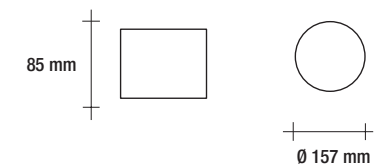

finitura / finished / acabamento	bianco / white / branco / weiß / blanc / blanco
voltaggio / voltage / voltagem	AC 220-240V ~ 50/60 Hz
driver	compreso / included / incluído
misure / measures / medida	Ø 75 mm, H 80 mm
angolo / beam angle / ângulo	150°
cri	> 80
durata / life / duração	> 30.000 ore / hours
materiale / material	alluminio / aluminium / alumínio
peso / weight	250 g

VPL 07_18 BI 3000K

• 3000 K
1557 lumen

18W  IP20
1 pz  10 pz 

finitura / finished / acabamento	bianco / white / branco / weiß / blanc / blanco
voltaggio / voltage / voltagem	AC 220-240V ~ 50/60 Hz
driver	compreso / included / incluído
misure / measures / medida	Ø 157 mm, H 85 mm
angolo / beam angle / ângulo	150°
cri	> 80
durata / life / duração	> 30.000 ore / hours
materiale / material	alluminio / aluminium / alumínio
peso / weight	1000 g

finitura / finished / acabamento	bianco / white / branco / weiß / blanc / blanco
voltaggio / voltage / voltagem	AC 100-240V ~ 50/60 Hz
driver	compreso / included / incluído
misure / measures / medida	Ø 113 mm, H 75 mm
angolo / beam angle / ângulo	150°
cri	> 80
durata / life / duração	> 30.000 ore / hours
materiale / material	alluminio / aluminium / alumínio
peso / weight	500 g

finitura / finished / acabamento	bianco / white / branco / weiß / blanc / blanco
voltaggio / voltage / voltagem	AC 220-240V ~ 50/60 Hz
driver	compreso / included / incluído
misure / measures / medida	Ø 190 mm, H 90 mm
angolo / beam angle / ângulo	150°
cri	> 80
durata / life / duração	> 30.000 ore / hours
materiale / material	alluminio / aluminium / alumínio
peso / weight	1250 g