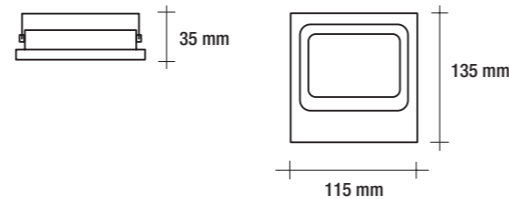

## VOD 86\_10 DG

● 4000 K  
 800 lumen

finitura / finished / acabamento	antracite / dark grey / dunkelgrau / gris foncé / gris oscuro ■
voltaggio / voltage / voltagem	AC 220-240V ~ 50/60 Hz
driver	incorporato / integrated / integrado
misure / measures / medida	115 x 35mm, H 135mm
angolo / beam angle / ângulo	110°
cri	> 80
durata / life / duração	> 30.000 ore / hours
materiale / material	alluminio / aluminium / alumínio
peso / weight	400 g

## VOD 86\_20 DG

● 4000 K  
 1600 lumen

finitura / finished / acabamento	antracite / dark grey / dunkelgrau / gris foncé / gris oscuro ■
voltaggio / voltage / voltagem	AC 220-240V ~ 50/60 Hz
driver	incorporato / integrated / integrado
misure / measures / medida	155 x 45mm, H 185mm
angolo / beam angle / ângulo	110°
cri	> 80
durata / life / duração	> 30.000 ore / hours
materiale / material	alluminio / aluminium / alumínio
peso / weight	800 g

## VOD 86\_30 DG

● 4000 K  
 2400 lumen

finitura / finished / acabamento	antracite / dark grey / dunkelgrau / gris foncé / gris oscuro ■
voltaggio / voltage / voltagem	AC 220-240V ~ 50/60 Hz
driver	incorporato / integrated / integrado
misure / measures / medida	192 x 50mm, H 230mm
angolo / beam angle / ângulo	110°
cri	> 80
durata / life / duração	> 30.000 ore / hours
materiale / material	alluminio / aluminium / alumínio
peso / weight	1210 g

## VOD 86\_50 DG

● 4000 K  
 4000 lumen

finitura / finished / acabamento	antracite / dark grey / dunkelgrau / gris foncé / gris oscuro ■
voltaggio / voltage / voltagem	AC 220-240V ~ 50/60 Hz
driver	incorporato / integrated / integrado
misure / measures / medida	235 x 60mm, H 290mm
angolo / beam angle / ângulo	110°
cri	> 80
durata / life / duração	> 30.000 ore / hours
materiale / material	alluminio / aluminium / alumínio
peso / weight	1700 g