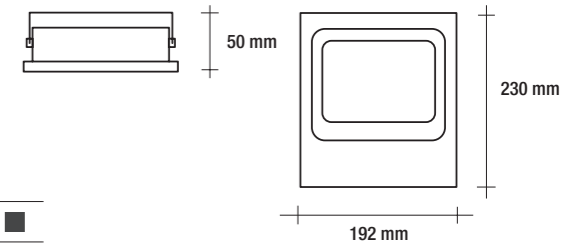

## VOD 86\_10 DG

● 4000 K  
 800 lumen

finitura / finished / acabamento	antracite / dark grey / dunkelgrau / gris foncé / gris oscuro ■
voltaggio / voltage / voltagem	AC 220-240V ~ 50/60 Hz
driver	incorporato / integrated / integrado
misure / measures / medida	115 x 35mm, H 135mm
angolo / beam angle / ângulo	110°
cri	> 80
durata / life / duração	> 30.000 ore / hours
materiale / material	alluminio / aluminium / alumínio
peso / weight	400 g

## VOD 86\_20 DG

● 4000 K  
 1600 lumen

finitura / finished / acabamento	antracite / dark grey / dunkelgrau / gris foncé / gris oscuro ■
voltaggio / voltage / voltagem	AC 220-240V ~ 50/60 Hz
driver	incorporato / integrated / integrado
misure / measures / medida	155 x 45mm, H 185mm
angolo / beam angle / ângulo	110°
cri	> 80
durata / life / duração	> 30.000 ore / hours
materiale / material	alluminio / aluminium / alumínio
peso / weight	800 g

## VOD 86\_30 DG

● 4000 K  
 2400 lumen

finitura / finished / acabamento	antracite / dark grey / dunkelgrau / gris foncé / gris oscuro ■
voltaggio / voltage / voltagem	AC 220-240V ~ 50/60 Hz
driver	incorporato / integrated / integrado
misure / measures / medida	192 x 50mm, H 230mm
angolo / beam angle / ângulo	110°
cri	> 80
durata / life / duração	> 30.000 ore / hours
materiale / material	alluminio / aluminium / alumínio
peso / weight	1210 g

## VOD 86\_50 DG

● 4000 K  
 4000 lumen

finitura / finished / acabamento	antracite / dark grey / dunkelgrau / gris foncé / gris oscuro ■
voltaggio / voltage / voltagem	AC 220-240V ~ 50/60 Hz
driver	incorporato / integrated / integrado
misure / measures / medida	235 x 60mm, H 290mm
angolo / beam angle / ângulo	110°
cri	> 80
durata / life / duração	> 30.000 ore / hours
materiale / material	alluminio / aluminium / alumínio
peso / weight	1700 g