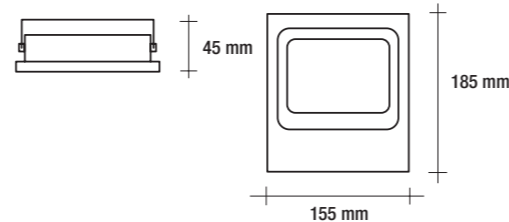

## VOD 86\_10 DG

● 4000 K  
 800 lumen

finitura / finished / acabamento	antracite / dark grey / dunkelgrau / gris foncé / gris oscuro ■
voltaggio / voltage / voltagem	AC 220-240V ~ 50/60 Hz
driver	incorporato / integrated / integrado
misure / measures / medida	115 x 35mm, H 135mm
angolo / beam angle / ângulo	110°
cri	> 80
durata / life / duração	> 30.000 ore / hours
materiale / material	alluminio / aluminium / alumínio
peso / weight	400 g

## VOD 86\_20 DG

● 4000 K  
 1600 lumen

finitura / finished / acabamento	antracite / dark grey / dunkelgrau / gris foncé / gris oscuro ■
voltaggio / voltage / voltagem	AC 220-240V ~ 50/60 Hz
driver	incorporato / integrated / integrado
misure / measures / medida	155 x 45mm, H 185mm
angolo / beam angle / ângulo	110°
cri	> 80
durata / life / duração	> 30.000 ore / hours
materiale / material	alluminio / aluminium / alumínio
peso / weight	800 g

## VOD 86\_30 DG

● 4000 K  
 2400 lumen

finitura / finished / acabamento	antracite / dark grey / dunkelgrau / gris foncé / gris oscuro ■
voltaggio / voltage / voltagem	AC 220-240V ~ 50/60 Hz
driver	incorporato / integrated / integrado
misure / measures / medida	192 x 50mm, H 230mm
angolo / beam angle / ângulo	110°
cri	> 80
durata / life / duração	> 30.000 ore / hours
materiale / material	alluminio / aluminium / alumínio
peso / weight	1210 g

## VOD 86\_50 DG

● 4000 K  
 4000 lumen

finitura / finished / acabamento	antracite / dark grey / dunkelgrau / gris foncé / gris oscuro ■
voltaggio / voltage / voltagem	AC 220-240V ~ 50/60 Hz
driver	incorporato / integrated / integrado
misure / measures / medida	235 x 60mm, H 290mm
angolo / beam angle / ângulo	110°
cri	> 80
durata / life / duração	> 30.000 ore / hours
materiale / material	alluminio / aluminium / alumínio
peso / weight	1700 g