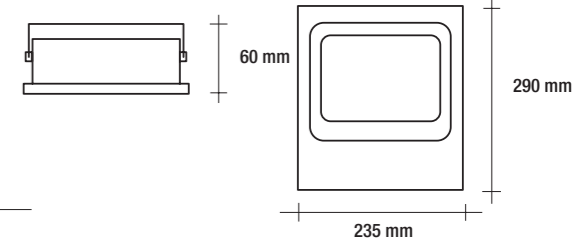

## VOD 86\_10 DG

● 4000 K  
 800 lumen

finitura / finished / acabamento	antracite / dark grey / dunkelgrau / gris foncé / gris oscuro ■
voltaggio / voltage / voltagem	AC 220-240V ~ 50/60 Hz
driver	incorporato / integrated / integrado
misure / measures / medida	115 x 35mm, H 135mm
angolo / beam angle / ângulo	110°
cri	> 80
durata / life / duração	> 30.000 ore / hours
materiale / material	alluminio / aluminium / alumínio
peso / weight	400 g

## VOD 86\_20 DG

● 4000 K  
 1600 lumen

finitura / finished / acabamento	antracite / dark grey / dunkelgrau / gris foncé / gris oscuro ■
voltaggio / voltage / voltagem	AC 220-240V ~ 50/60 Hz
driver	incorporato / integrated / integrado
misure / measures / medida	155 x 45mm, H 185mm
angolo / beam angle / ângulo	110°
cri	> 80
durata / life / duração	> 30.000 ore / hours
materiale / material	alluminio / aluminium / alumínio
peso / weight	800 g

## VOD 86\_30 DG

● 4000 K  
 2400 lumen

finitura / finished / acabamento	antracite / dark grey / dunkelgrau / gris foncé / gris oscuro ■
voltaggio / voltage / voltagem	AC 220-240V ~ 50/60 Hz
driver	incorporato / integrated / integrado
misure / measures / medida	192 x 50mm, H 230mm
angolo / beam angle / ângulo	110°
cri	> 80
durata / life / duração	> 30.000 ore / hours
materiale / material	alluminio / aluminium / alumínio
peso / weight	1210 g

## VOD 86\_50 DG

● 4000 K  
 4000 lumen

finitura / finished / acabamento	antracite / dark grey / dunkelgrau / gris foncé / gris oscuro ■
voltaggio / voltage / voltagem	AC 220-240V ~ 50/60 Hz
driver	incorporato / integrated / integrado
misure / measures / medida	235 x 60mm, H 290mm
angolo / beam angle / ângulo	110°
cri	> 80
durata / life / duração	> 30.000 ore / hours
materiale / material	alluminio / aluminium / alumínio
peso / weight	1700 g