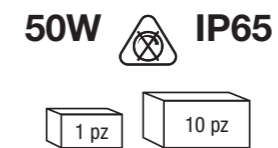

## VOD 86\_10 DG

● 4000 K  
 800 lumen

finitura / finished / acabamento	antracite / dark grey / dunkelgrau / gris foncé / gris oscuro ■
voltaggio / voltage / voltagem	AC 220-240V ~ 50/60 Hz
driver	incorporato / integrated / integrado
misure / measures / medida	115 x 35mm, H 135mm
angolo / beam angle / ângulo	110°
cri	> 80
durata / life / duração	> 30.000 ore / hours
materiale / material	alluminio / aluminium / alumínio
peso / weight	400 g

## VOD 86\_20 DG

● 4000 K  
 1600 lumen

finitura / finished / acabamento	antracite / dark grey / dunkelgrau / gris foncé / gris oscuro ■
voltaggio / voltage / voltagem	AC 220-240V ~ 50/60 Hz
driver	incorporato / integrated / integrado
misure / measures / medida	155 x 45mm, H 185mm
angolo / beam angle / ângulo	110°
cri	> 80
durata / life / duração	> 30.000 ore / hours
materiale / material	alluminio / aluminium / alumínio
peso / weight	800 g

## VOD 86\_30 DG

● 4000 K  
 2400 lumen

finitura / finished / acabamento	antracite / dark grey / dunkelgrau / gris foncé / gris oscuro ■
voltaggio / voltage / voltagem	AC 220-240V ~ 50/60 Hz
driver	incorporato / integrated / integrado
misure / measures / medida	192 x 50mm, H 230mm
angolo / beam angle / ângulo	110°
cri	> 80
durata / life / duração	> 30.000 ore / hours
materiale / material	alluminio / aluminium / alumínio
peso / weight	1210 g

## VOD 86\_50 DG

● 4000 K  
 4000 lumen

finitura / finished / acabamento	antracite / dark grey / dunkelgrau / gris foncé / gris oscuro ■
voltaggio / voltage / voltagem	AC 220-240V ~ 50/60 Hz
driver	incorporato / integrated / integrado
misure / measures / medida	235 x 60mm, H 290mm
angolo / beam angle / ângulo	110°
cri	> 80
durata / life / duração	> 30.000 ore / hours
materiale / material	alluminio / aluminium / alumínio
peso / weight	1700 g