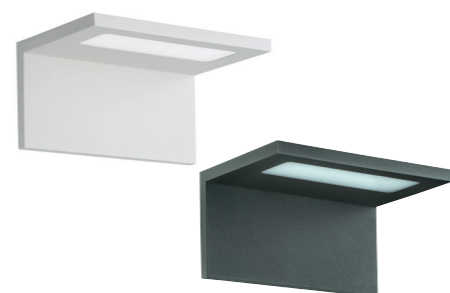

VOD 81_10 DG

● 4000 K
780 lumen

bianco / white / branco / weiß / blanc / blanco ☐
antracite / dark grey / dunkelgrau / gris foncé / gris oscuro ☒

AC 220-240V ~ 50/60 Hz

incorporato / integrated / integrado

170 x 134 mm, H 86 mm

105°

80

> 20.000 ore / hours

alluminio + PC / aluminium + PC / alumínio + PC

570 g

10W

IP54