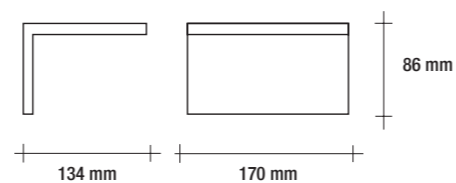

VOD 81_10 DG

● 4000 K
780 lumen

bianco / white / branco / weiß / blanc / blanco
antracite / dark grey / dunkelgrau / gris foncé / gris oscuro

AC 220-240V ~ 50/60 Hz

incorporato / integrated / integrado

170 x 134 mm, H 86 mm

105°

80

> 20.000 ore / hours

alluminio + PC / aluminium + PC / alumínio + PC

570 g

10W**IP54**

97