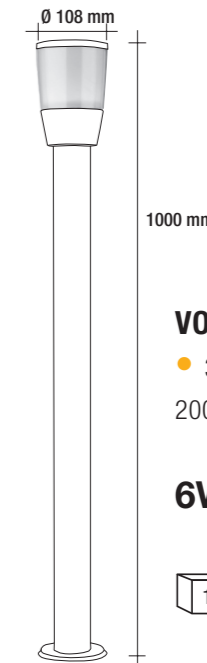

12W  **IP65**

finitura / finished / acabamento	antracite / dark grey / dunkelgrau / gris foncé / gris oscuro
voltaggio / voltage / voltagem	AC 220-240V ~ 50/60 Hz
driver	incorporato / integrated / integrado
misure / measures / medida	265 x 99 mm, H 98mm;
angolo / beam angle / ângulo	111°
cri	> 80
durata / life / duração	> 30.000 ore / hours
materiale / material	ABS + PC
peso / weight	430 g

ELECTRA

Applique e paletto led da esterno, con finitura antracite

Led garden light - wall lamp and stake, dark grey

Aplique e balizador led, uso externo, con acabamento antracite

VOD 75_10 DG

● 3000 K
 200 lumen

6W  **IP54**

finitura / finished / acabamento	nero / black / preto / schwarz / noir / negro
voltaggio / voltage / voltagem	AC 220-240V ~ 50/60 Hz
driver	incorporato / integrated / integrado
misure / measures / medida	134 x 108 mm, H 161mm;
angolo / beam angle / ângulo	143°
cri	> 80
durata / life / duração	> 30.000 ore / hours
materiale / material	alluminio + PC / aluminium + PC / alumínio + PC
peso / weight	540 g

VOD 75_50 DG

● 3000 K
 200 lumen

6W  **IP54**

finitura / finished / acabamento	nero / black / preto / schwarz / noir / negro
voltaggio / voltage / voltagem	AC 220-240V ~ 50/60 Hz
driver	incorporato / integrated / integrado
misure / measures / medida	Ø 108mm, H 1000mm;
angolo / beam angle / ângulo	143°
cri	> 80
durata / life / duração	> 30.000 ore / hours
materiale / material	alluminio + PC / aluminium + PC / alumínio + PC
peso / weight	1340 g