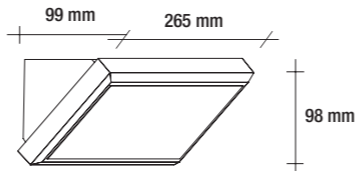

12W  **IP65**

finitura / finished / acabamento	antracite / dark grey / dunkelgrau / gris foncé / gris oscuro
voltaggio / voltage / voltagem	AC 220-240V ~ 50/60 Hz
driver	incorporato / integrated / integrado
misure / measures / medida	265 x 99 mm, H 98mm;
angolo / beam angle / ângulo	111°
cri	> 80
durata / life / duração	> 30.000 ore / hours
materiale / material	ABS + PC
peso / weight	430 g

6W  **IP54**

finitura / finished / acabamento	nero / black / preto / schwarz / noir / negro
voltaggio / voltage / voltagem	AC 220-240V ~ 50/60 Hz
driver	incorporato / integrated / integrado
misure / measures / medida	134 x 108 mm, H 161mm;
angolo / beam angle / ângulo	143°
cri	> 80
durata / life / duração	> 30.000 ore / hours
materiale / material	alluminio + PC / aluminium + PC / alumínio + PC
peso / weight	540 g

VOD 75_50 DG

● 3000 K
 200 lumen

6W  **IP54**

finitura / finished / acabamento	nero / black / preto / schwarz / noir / negro
voltaggio / voltage / voltagem	AC 220-240V ~ 50/60 Hz
driver	incorporato / integrated / integrado
misure / measures / medida	Ø 108mm, H 1000mm;
angolo / beam angle / ângulo	143°
cri	> 80
durata / life / duração	> 30.000 ore / hours
materiale / material	alluminio + PC / aluminium + PC / alumínio + PC
peso / weight	1340 g