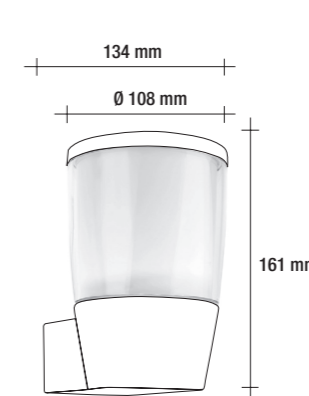

12W  **IP65**

finitura / finished / acabamento	antracite / dark grey / dunkelgrau / gris foncé / gris oscuro
voltaggio / voltage / voltagem	AC 220-240V ~ 50/60 Hz
driver	incorporato / integrated / integrado
misure / measures / medida	265 x 99 mm, H 98mm;
angolo / beam angle / ângulo	111°
cri	> 80
durata / life / duração	> 30.000 ore / hours
materiale / material	ABS + PC
peso / weight	430 g

ELECTRA

Applique e paletto led da esterno, con finitura antracite

Led garden light - wall lamp and stake, dark grey

Aplique e balizador led, uso externo, con acabamento antracite

VOD 75_10 DG

● 3000 K
 200 lumen

6W  **IP54**

finitura / finished / acabamento	nero / black / preto / schwarz / noir / negro
voltaggio / voltage / voltagem	AC 220-240V ~ 50/60 Hz
driver	incorporato / integrated / integrado
misure / measures / medida	134 x 108 mm, H 161mm;
angolo / beam angle / ângulo	143°
cri	> 80
durata / life / duração	> 30.000 ore / hours
materiale / material	alluminio + PC / aluminium + PC / alumínio + PC
peso / weight	540 g

VOD 75_50 DG

● 3000 K
 200 lumen

6W  **IP54**

finitura / finished / acabamento	nero / black / preto / schwarz / noir / negro
voltaggio / voltage / voltagem	AC 220-240V ~ 50/60 Hz
driver	incorporato / integrated / integrado
misure / measures / medida	Ø 108mm, H 1000mm;
angolo / beam angle / ângulo	143°
cri	> 80
durata / life / duração	> 30.000 ore / hours
materiale / material	alluminio + PC / aluminium + PC / alumínio + PC
peso / weight	1340 g