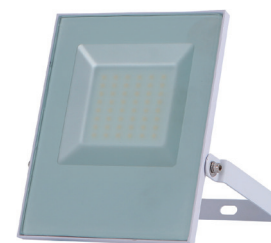

RAIN

Proiettore led da esterno, IP65, con finitura bianca o antracite, vetro satinato

Led garden light - IP65, white or dark grey, frosted glass

Projektor led, uso externo, IP65, com acabamento branco ou antracite, vidro fosco

Led garden light - IP65, white or dark grey, frosted glass

Projektor led, uso externo, IP65, com acabamento branco ou antracite, vidro fosco

VOD 65_20 BI

• 4000 K
1900 lumen

VOD 65_20 DG

• 4000 K
1900 lumen

materiale / material

> 25.000 ore / hours

peso / weight

alluminio+vetro / aluminium+glass / alumínio+vidro

264 g

VOD 65_30 BI

• 4000 K
2850 lumen

VOD 65_30 DG

• 4000 K
2850 lumen

30W IP65

finitura / finished / acabamento

bianco / white / branco / weiß / blanc / blanco
antracite / dark grey / dunkelgrau / gris foncé / gris oscuro

voltaggio / voltage / voltagem
driver