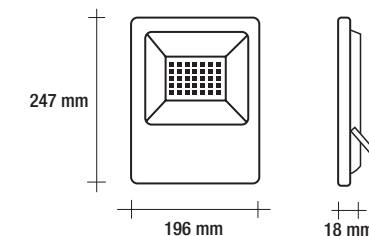

VOD 65_50 DG

• 4000 K
4750 lumen

50W IP65

finitura / finished / acabamento

bianco / white / branco / weiß / blanc / blanco ☐
antracite / dark grey / dunkelgrau / gris foncé / gris oscuro ☒

voltaggio / voltage / voltagem
driver

AC 220-240V ~ 50/60 Hz

misure / measures / medida

integrato / integrated / integrato

angolo / beam angle / ângulo

196 x 18mm, H 247mm

cri

115°

durata / life / duração

> 80

materiale / material

> 25.000 ore / hours

peso / weight

alluminio+vetro / aluminium+glass / alumínio+vidro

832 g