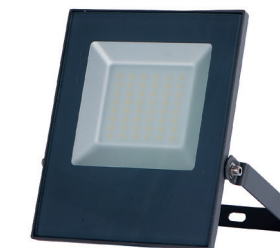

VOD 65_20 DG

• 4000 K
1900 lumen

20W IP65

finitura / finished / acabamento

bianco / white / branco / weiß / blanc / blanco ☐
antracite / dark grey / dunkelgrau / gris foncé / gris oscuro ☒

voltaggio / voltage / voltagem
driver

AC 220-240V ~ 50/60 Hz

misure / measures / medida

integrato / integrated / integrado

angolo / beam angle / ângulo

112 x 18mm, H 134mm

cri

115°

durata / life / duração

> 80

materiale / material

> 25.000 ore / hours

peso / weight

alluminio+vetro / aluminium+glass / alumínio+vidro

264 g

VOD 65_30 BI

• 4000 K
2850 lumen