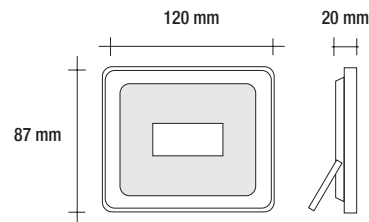

RAIN

Proiettore led da esterno, IP65, con finitura bianca o antracite, vetro satinato

Led garden light - IP65, white or dark grey, frosted glass

Projektor led, uso externo, IP65, com acabamento branco ou antracite, vidro fosco

VOD 73_20 BI

• 4000 K
1600 lumen

VOD 73_20 DG

• 4000 K
1600 lumen

20W IP65

finitura / finished / acabamento

bianco / white / branco / weiß / blanc / blanco ☐
antracite / dark grey / dunkelgrau / gris foncé / gris oscuro ☒

voltaggio / voltage / voltagem
driver

AC 220-240V ~ 50/60 Hz

misure / measures / medida

integrato / Integrated / integrado

angolo / beam angle / ângulo

120 x 20mm, H 87mm

cri

110°

durata / life / duração

> 80

materiale / material

> 25.000 ore / hours

peso / weight

alluminio+vetro / aluminium+glass / alumínio+vidro

250 g

VOD 73_30 BI

• 4000 K
2550 lumen