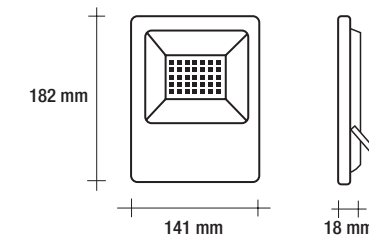

VOD 65_30 DG

• 4000 K
2850 lumen

30W IP65

finitura / finished / acabamento

bianco / white / branco / weiß / blanc / blanco ☐
antracite / dark grey / dunkelgrau / gris foncé / gris oscuro ☒

voltaggio / voltage / voltagem
driver

AC 220-240V ~ 50/60 Hz

misure / measures / medida

integrato / integrated / integrado

angolo / beam angle / ângulo

141 x 18mm, H 182mm

cri

115°

durata / life / duração

> 80

materiale / material

> 25.000 ore / hours

peso / weight

alluminio+vetro / aluminium+glass / alumínio+vidro

418 g

VOD 65_50 BI

• 4000 K
4750 lumen