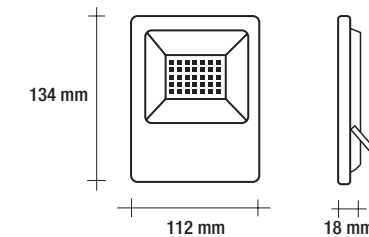

VOD 65_20 DG

• 4000 K
1900 lumen

20W IP65

finitura / finished / acabamento

bianco / white / branco / weiß / blanc / blanco ☐
antracite / dark grey / dunkelgrau / gris foncé / gris oscuro ☒

voltaggio / voltage / voltagem
driver

AC 220-240V ~ 50/60 Hz

misure / measures / medida

integrato / integrated / integrado

angolo / beam angle / ângulo

112 x 18mm, H 134mm

cri

115°

durata / life / duração

> 80

materiale / material

> 25.000 ore / hours

peso / weight

alluminio+vetro / aluminium+glass / alumínio+vidro

264 g

VOD 65_30 BI

• 4000 K
2850 lumen