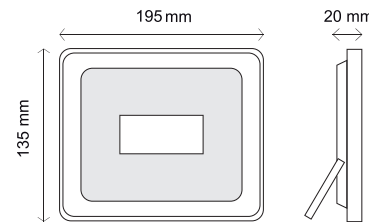

VOD 73_50 DG

• 4000 K
4250 lumen

50W IP65

finitura / finished / acabamento

bianco / white / branco / weiß / blanc / blanco ☐
antracite / dark grey / dunkelgrau / gris foncé / gris oscuro ☒

voltaggio / voltage / voltagem
driver

AC 220-240V ~ 50/60 Hz

misure / measures / medida

integrato / Integrated / integrado

angolo / beam angle / ângulo

195 x 20mm, H 135mm

cri

110°

durata / life / duração

> 80

materiale / material

> 25.000 ore / hours

peso / weight

alluminio+vetro / aluminium+glass / alumínio+vidro

620 g

PADDLE

Proiettore led da esterno, IP65, con finitura bianca o antracite, vetro satinato

Led garden light - IP65, white or dark grey, frosted glass

Projektor led, uso externo, IP65, com acabamento branco ou antracite, vidro fosco

VOD 65_20 BI

• 4000 K
1900 lumen