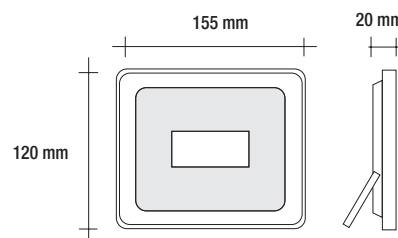

VOD 73_30 DG

• 4000 K
2550 lumen

30W IP65

finitura / finished / acabamento

bianco / white / branco / weiß / blanc / blanco ☐
antracite / dark grey / dunkelgrau / gris foncé / gris oscuro ☒

voltaggio / voltage / voltagem
driver

AC 220-240V ~ 50/60 Hz

misure / measures / medida

integrato / Integrated / integrado

angolo / beam angle / ângulo

155 x 20 mm, H 120mm

cri

110°

durata / life / duração

> 80

materiale / material

> 25.000 ore / hours

peso / weight

alluminio+vetro / aluminium+glass / alumínio+vidro

438 g

VOD 73_50 BI

• 4000 K
4250 lumen