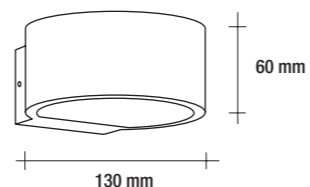

## VOD 68\_04 BI

● 3000 K  
230 lumen

4W IP54

finitura / finished / acabamento	bianco / white / branco / weiß / blanc / blanco <input type="checkbox"/>
voltaggio / voltage / voltagem	AC 220-240V ~ 50/60 Hz
driver	incorporato / integrated / integrado
misure / measures / medida	Ø 130 mm, H 60 mm, prof/depth 135 mm;
angolo / beam angle / ângulo	265°
cri	> 80
durata / life / duração	> 25.000 ore / hours
materiale / material	Alluminio + vetro / Aluminium + glass / alumínio + vidro
peso / weight	523 g

## VOD 70\_12 DG

● 3000 K  
540 lumen

2x6W IP54

finitura / finished / acabamento	bianco / white / branco / weiß / blanc / blanco <input type="checkbox"/>
voltaggio / voltage / voltagem	AC 220-240V ~ 50/60 Hz
driver	incorporato / integrated / integrado
misure / measures / medida	90mm, H 110mm, prof/depth 105mm;
angolo / beam angle / ângulo	2x120°
cri	> 80
durata / life / duração	> 25.000 ore / hours
materiale / material	Alluminio + plastica / Aluminium + plastic
peso / weight	0,727 kg

finitura / finished / acabamento	bianco / white / branco / weiß / blanc / blanco <input type="checkbox"/>
voltaggio / voltage / voltagem	AC 220-240V ~ 50/60 Hz
driver	incorporato / integrated / integrado
misure / measures / medida	90mm, H 110mm, prof/depth 105mm;
angolo / beam angle / ângulo	2x120°
cri	> 80
durata / life / duração	> 25.000 ore / hours
materiale / material	Alluminio + plastica / Aluminium + plastic
peso / weight	0,727 kg