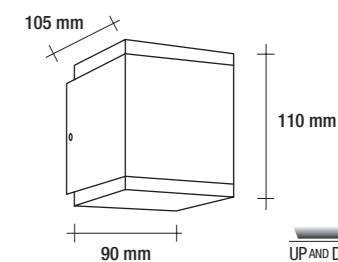

## VOD 68\_04 BI

● 3000 K  
230 lumen

4W IP54

finitura / finished / acabamento	bianco / white / branco / weiß / blanc / blanco <input type="checkbox"/>
voltaggio / voltage / voltagem	AC 220-240V ~ 50/60 Hz
driver	incorporato / integrated / integrado
misure / measures / medida	Ø 130 mm, H 60 mm, prof/depth 135 mm;
angolo / beam angle / ângulo	265°
cri	> 80
durata / life / duração	> 25.000 ore / hours
materiale / material	Alluminio + vetro / Aluminium + glass / alumínio + vidro
peso / weight	523 g

## VOD 70\_12 DG

● 3000 K  
540 lumen

2x6W IP54

finitura / finished / acabamento	bianco / white / branco / weiß / blanc / blanco <input type="checkbox"/>
voltaggio / voltage / voltagem	AC 220-240V ~ 50/60 Hz
driver	incorporato / integrated / integrado
misure / measures / medida	90mm, H 110mm, prof/depth 105mm;
angolo / beam angle / ângulo	2x120°
cri	> 80
durata / life / duração	> 25.000 ore / hours
materiale / material	Alluminio + plastica / Aluminium + plastic
peso / weight	0,727 kg

finitura / finished / acabamento	bianco / white / branco / weiß / blanc / blanco <input type="checkbox"/>
voltaggio / voltage / voltagem	AC 220-240V ~ 50/60 Hz
driver	incorporato / integrated / integrado
misure / measures / medida	90mm, H 110mm, prof/depth 105mm;
angolo / beam angle / ângulo	2x120°
cri	> 80
durata / life / duração	> 25.000 ore / hours
materiale / material	Alluminio + plastica / Aluminium + plastic
peso / weight	0,727 kg