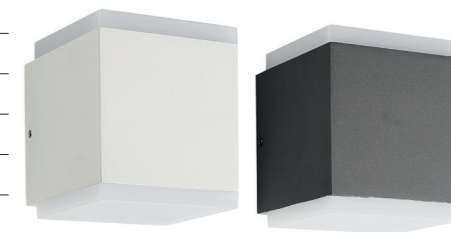

## INFINITY

Applique led circolare, da esterno, con finitura bianca

Led garden light - circular applique, white

Applique led circular, uso externo, com acabamento branco

## VOD 68\_04 BI

● 3000 K  
230 lumen

4W IP54

finitura / finished / acabamento	bianco / white / branco / weiß / blanc / blanco <input type="checkbox"/>
voltaggio / voltage / voltagem	AC 220-240V ~ 50/60 Hz
driver	incorporato / integrated / integrado
misure / measures / medida	Ø 130 mm, H 60 mm, prof/depth 135 mm;
angolo / beam angle / ângulo	265°
cri	> 80
durata / life / duração	> 25.000 ore / hours
materiale / material	Alluminio + vetro / Aluminium + glass / alumínio + vidro
peso / weight	523 g

## TODDY

Applique cubo led da esterno, con finitura bianca o antracite

Led garden light - applique cube, white or dark grey

Applique cube led, uso externo, com acabamento branco ou antracite

## VOD 70\_12 DG

● 3000 K  
540 lumen

2x6W IP54

finitura / finished / acabamento	bianco / white / branco / weiß / blanc / blanco <input type="checkbox"/>
voltaggio / voltage / voltagem	AC 220-240V ~ 50/60 Hz
driver	incorporato / integrated / integrado
misure / measures / medida	90mm, H 110mm, prof/depth 105mm;
angolo / beam angle / ângulo	2x120°
cri	> 80
durata / life / duração	> 25.000 ore / hours
materiale / material	Alluminio + plastica / Aluminium + plastic
peso / weight	0,727 kg