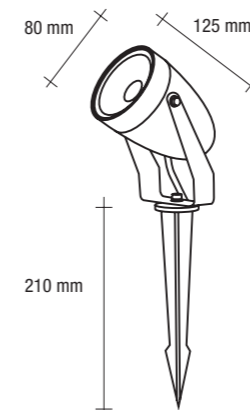

**VOD 66\_05 NE PIC**

● 4000 K  
300 lumen

**5W**  **IP65**

finitura / finished / acabamento	nero / black / preto / schwarz / noir / negro ■
voltaggio / voltage / voltagem	AC 220-240V ~ 50/60 Hz
driver	incorporato / integrated / integrado
misure / measures / medida	Ø 47 x 75mm, picchetto / spike / espeto 100mm
angolo / beam angle / ângulo	100°
cri	> 80
durata / life / duração	> 25.000 ore / hours
materiale / material	Alluminio + vetro + PC / Aluminium + glass + PC / alumínio + vidro + PC
peso / weight	135 g

**VOD 66\_09 NE PIC**

● 4000 K  
590 lumen

**9W**  **IP65**

finitura / finished / acabamento	nero / black / preto / schwarz / noir / negro ■
voltaggio / voltage / voltagem	AC 220-240V ~ 50/60 Hz
driver	incorporato / integrated / integrado
misure / measures / medida	Ø 60 x 100mm, picchetto / spike / espeto 160mm
angolo / beam angle / ângulo	90°
cri	> 80
durata / life / duração	> 25.000 ore / hours
materiale / material	Alluminio + vetro + PC / Aluminium + glass + PC / alumínio + vidro + PC
peso / weight	317 g

**VOD 66\_15 NE PIC**

● 4000 K  
970 lumen

**15W**  **IP65**

finitura / finished / acabamento	nero / black / preto / schwarz / noir / negro ■
voltaggio / voltage / voltagem	AC 220-240V ~ 50/60 Hz
driver	incorporato / integrated / integrado
misure / measures / medida	Ø 80 x 125mm, picchetto / spike / espeto 210mm
angolo / beam angle / ângulo	90°
cri	> 80
durata / life / duração	> 25.000 ore / hours
materiale / material	Alluminio + vetro + PC / Aluminium + glass + PC / alumínio + vidro + PC
peso / weight	570 g

finitura / finished / acabamento	nero / black / preto / schwarz / noir / negro ■
voltaggio / voltage / voltagem	AC 220-240V ~ 50/60 Hz
driver	incorporato / integrated / integrado
misure / measures / medida	Ø 80 x 125mm, picchetto / spike / espeto 210mm
angolo / beam angle / ângulo	90°
cri	> 80
durata / life / duração	> 25.000 ore / hours
materiale / material	Alluminio + vetro + PC / Aluminium + glass + PC / alumínio + vidro + PC
peso / weight	570 g