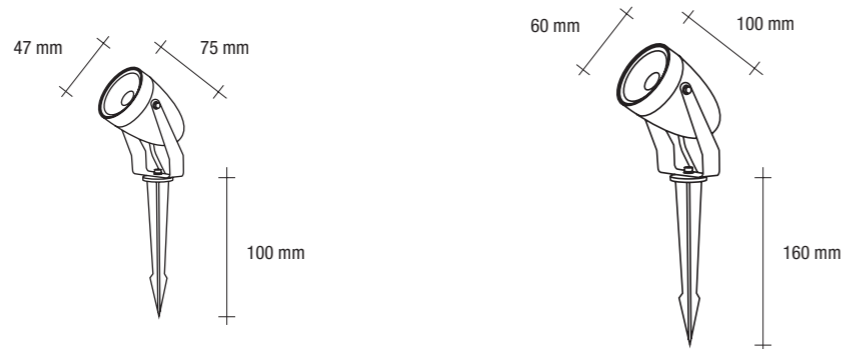

**VOD 66\_05 NE PIC**

● 4000 K  
300 lumen

**5W**  **IP65**

finitura / finished / acabamento	nero / black / preto / schwarz / noir / negro ■
voltaggio / voltage / voltagem	AC 220-240V ~ 50/60 Hz
driver	incorporato / integrated / integrado
misure / measures / medida	Ø 47 x 75mm, picchetto / spike / espeto 100mm
angolo / beam angle / ângulo	100°
cri	> 80
durata / life / duração	> 25.000 ore / hours
materiale / material	Alluminio + vetro + PC / Aluminium + glass + PC / alumínio + vidro + PC
peso / weight	135 g

**VOD 66\_09 NE PIC**

● 4000 K  
590 lumen

**9W**  **IP65**

finitura / finished / acabamento	nero / black / preto / schwarz / noir / negro ■
voltaggio / voltage / voltagem	AC 220-240V ~ 50/60 Hz
driver	incorporato / integrated / integrado
misure / measures / medida	Ø 60 x 100mm, picchetto / spike / espeto 160mm
angolo / beam angle / ângulo	90°
cri	> 80
durata / life / duração	> 25.000 ore / hours
materiale / material	Alluminio + vetro + PC / Aluminium + glass + PC / alumínio + vidro + PC
peso / weight	317 g

**VOD 66\_15 NE PIC**

● 4000 K  
970 lumen

**15W**  **IP65**

finitura / finished / acabamento	nero / black / preto / schwarz / noir / negro ■
voltaggio / voltage / voltagem	AC 220-240V ~ 50/60 Hz
driver	incorporato / integrated / integrado
misure / measures / medida	Ø 80 x 125mm, picchetto / spike / espeto 210mm
angolo / beam angle / ângulo	90°
cri	> 80
durata / life / duração	> 25.000 ore / hours
materiale / material	Alluminio + vetro + PC / Aluminium + glass + PC / alumínio + vidro + PC
peso / weight	570 g

finitura / finished / acabamento	nero / black / preto / schwarz / noir / negro ■
voltaggio / voltage / voltagem	AC 220-240V ~ 50/60 Hz
driver	incorporato / integrated / integrado
misure / measures / medida	Ø 80 x 125mm, picchetto / spike / espeto 210mm
angolo / beam angle / ângulo	90°
cri	> 80
durata / life / duração	> 25.000 ore / hours
materiale / material	Alluminio + vetro + PC / Aluminium + glass + PC / alumínio + vidro + PC
peso / weight	570 g