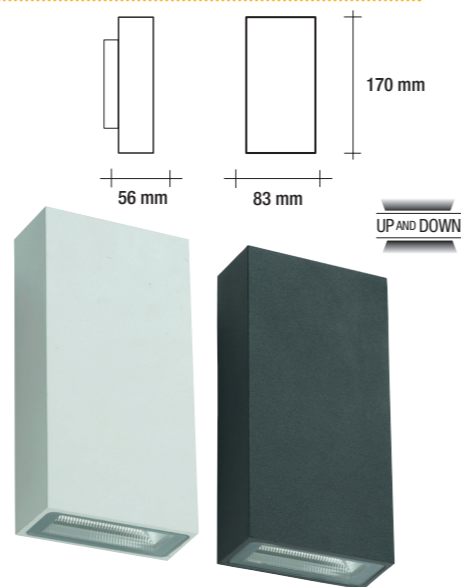

## FLUTE

Applique led verticale, da esterno, con finitura bianca o antracite

Led garden light - vertical applique, white or dark grey

Applique led vertical, uso esterno, com acabamento branco ou antracite