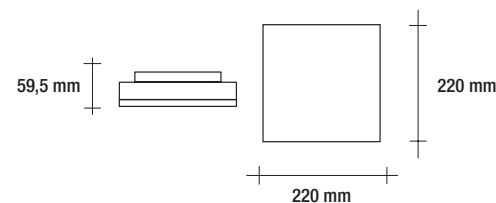

finitura / finished / acabamento	bianco / white / branco / weiß / blanc / blanco <input type="checkbox"/>
voltaggio / voltage / voltagem	AC 220-240V ~ 50/60 Hz
driver	incorporato / integrated / integrado
misure / measures / medida	220 x 220mm, H 59,5mm
angolo / beam angle / ângulo	120°
cri	> 80
durata / life / duração	> 25.000 ore / hours
materiale / material	PC / PC
peso / weight	700 g

finitura / finished / acabamento	bianco / white / branco / weiß / blanc / blanco <input type="checkbox"/>
voltaggio / voltage / voltagem	AC 220-240V ~ 50/60 Hz
driver	incorporato / integrated / integrado
misure / measures / medida	280 x 280mm, H 51mm
angolo / beam angle / ângulo	120°
cri	> 80
durata / life / duração	> 25.000 ore / hours
materiale / material	PC / PC
peso / weight	830 g

finitura / finished / acabamento	bianco / white / branco / weiß / blanc / blanco <input type="checkbox"/>
voltaggio / voltage / voltagem	AC 220-240V ~ 50/60 Hz
driver	incorporato / integrated / integrado
misure / measures / medida	Ø 280mm, H 58,5mm
angolo / beam angle / ângulo	120°
cri	> 80
durata / life / duração	> 25.000 ore / hours
materiale / material	Policarbonato / Polycarbonate
peso / weight	400 g