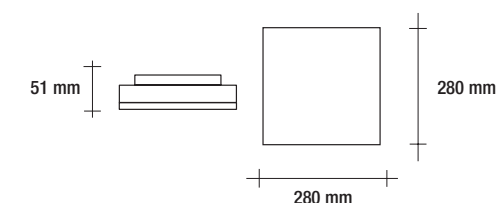

VOD 58_18 BI 3000K

● 3000 K
1200 lumen

18W **IP44**