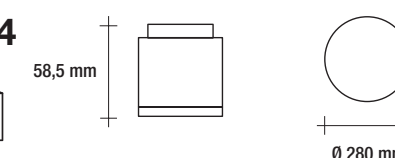

VOD 59_18 BI 3000K

● 3000 K
1350 lumen

18W **IP44**