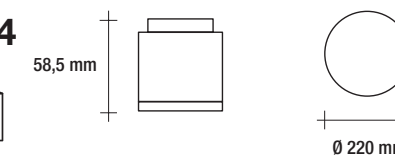

VOD 59_12 BI 3000K

● 3000 K
550 lumen

12W **IP44**