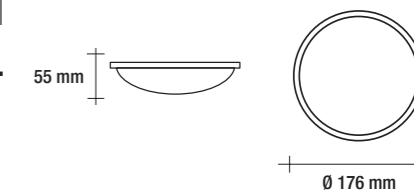

VOD 56_08 BI 3000K

• 3000 K

550 lumen

8W  IP54

finitura / finished / acabamento	bianco / white / branco / weiß / blanc / blanco <input type="checkbox"/>
voltaggio / voltage / voltagem	AC 220-240V ~ 50/60 Hz
driver	incorporato / integrated / integrado
misure / measures / medida	200 x 100mm, H 55mm
angolo / beam angle / ângulo	120°
cri	> 80
durata / life / duração	> 30.000 ore / hours
materiale / material	PC / PC
peso / weight	280 g

VOD 57_08 BI 3000K

• 3000 K

550 lumen

8W  IP54

finitura / finished / acabamento	bianco / white / branco / weiß / blanc / blanco <input type="checkbox"/>
voltaggio / voltage / voltagem	AC 220-240V ~ 50/60 Hz
driver	incorporato / integrated / integrado
misure / measures / medida	Ø 176mm, H 55mm
angolo / beam angle / ângulo	120°
cri	> 80
durata / life / duração	> 30.000 ore / hours
materiale / material	PC / PC
peso / weight	300 g

VOD 57_12 BI 3000K

• 3000 K

850 lumen

12W  IP54

finitura / finished / acabamento	bianco / white / branco / weiß / blanc / blanco <input type="checkbox"/>
voltaggio / voltage / voltagem	AC 220-240V ~ 50/60 Hz
driver	incorporato / integrated / integrado
misure / measures / medida	Ø 211mm, H 55mm
angolo / beam angle / ângulo	120°
cri	> 80
durata / life / duração	> 30.000 ore / hours
materiale / material	PC / PC
peso / weight	400 g