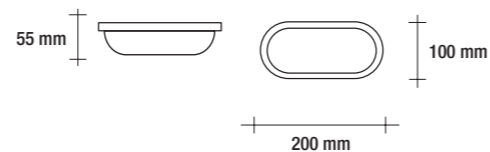

HOLLY

Plafoniera ovale led da esterno con finitura bianca

Led ceiling light for outdoor - oval, white

Plafon oval led, uso esterno, com acabamento branco

installazione / installation / instalação: plafoniera / ceiling lamp / plafon applique / applique

VOD 56_08 BI 3000K

• 3000 K

550 lumen

8W  IP54

finitura / finished / acabamento	bianco / white / branco / weiß / blanc / blanco <input type="checkbox"/>
voltaggio / voltage / voltagem	AC 220-240V ~ 50/60 Hz
driver	incorporato / integrated / integrado
misure / measures / medida	200 x 100mm, H 55mm
angolo / beam angle / ângulo	120°
cri	> 80
durata / life / duração	> 30.000 ore / hours
materiale / material	PC / PC
peso / weight	280 g

VOD 57_08 BI 3000K

• 3000 K

550 lumen

8W  IP54

finitura / finished / acabamento	bianco / white / branco / weiß / blanc / blanco <input type="checkbox"/>
voltaggio / voltage / voltagem	AC 220-240V ~ 50/60 Hz
driver	incorporato / integrated / integrado
misure / measures / medida	Ø 176mm, H 55mm
angolo / beam angle / ângulo	120°
cri	> 80
durata / life / duração	> 30.000 ore / hours
materiale / material	PC / PC
peso / weight	300 g

VOD 57_12 BI 3000K

• 3000 K

850 lumen

12W  IP54

finitura / finished / acabamento	bianco / white / branco / weiß / blanc / blanco <input type="checkbox"/>
voltaggio / voltage / voltagem	AC 220-240V ~ 50/60 Hz
driver	incorporato / integrated / integrado
misure / measures / medida	Ø 211mm, H 55mm
angolo / beam angle / ângulo	120°
cri	> 80
durata / life / duração	> 30.000 ore / hours
materiale / material	PC / PC
peso / weight	400 g