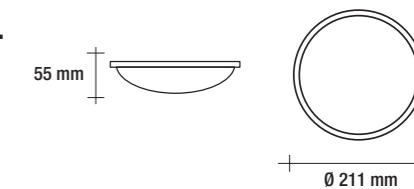

VOD 57_08 BI 3000K

• 3000 K

550 lumen

8W  IP54

finitura / finished / acabamento	bianco / white / branco / weiß / blanc / blanco <input type="checkbox"/>
voltaggio / voltage / voltagem	AC 220-240V ~ 50/60 Hz
driver	incorporato / integrated / integrado
misure / measures / medida	Ø 176mm, H 55mm
angolo / beam angle / ângulo	120°
cri	> 80
durata / life / duração	> 30.000 ore / hours
materiale / material	PC / PC
peso / weight	300 g

VOD 57_12 BI 3000K

• 3000 K

850 lumen

12W  IP54

finitura / finished / acabamento	bianco / white / branco / weiß / blanc / blanco <input type="checkbox"/>
voltaggio / voltage / voltagem	AC 220-240V ~ 50/60 Hz
driver	incorporato / integrated / integrado
misure / measures / medida	Ø 211mm, H 55mm
angolo / beam angle / ângulo	120°
cri	> 80
durata / life / duração	> 30.000 ore / hours
materiale / material	PC / PC
peso / weight	400 g