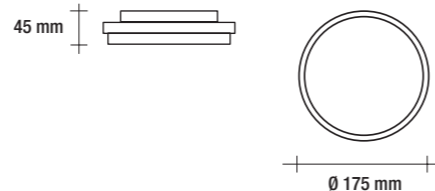

SELENE

Plafoniera tonda led da esterno con finitura bianca o antracite

Led ceiling light for outdoor - round, white or dark grey

Plafon redondo led, uso externo com acabamento branco ou antracite

installazione / installation / instalação: plafoniera / ceiling lamp / plafon applique / applique

VOD 50_10 BI 3000K

● 3000 K
900 lumen

VOD 50_10 DG 3000K

● 3000 K
900 lumen

10W IP54