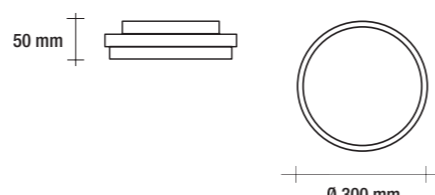

VOD 50_30 DG 3000K

● 3000 K
2800 lumen

30W IP54