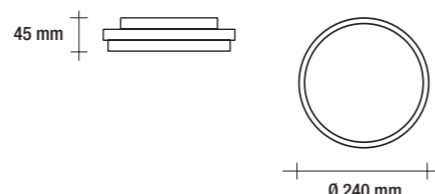

VOD 50_25 DG 3000K

● 3000 K
2300 lumen

25W IP54