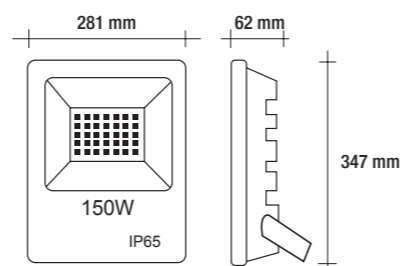

VOD 85_150 DG

• 4000 K
15230 lumen

finitura / finished / acabamento
voltaggio / voltage / voltagem
driver
misure / measures / medida
angolo / beam angle / ângulo
cri
durata / life / duração
materiale / material
peso / weight

antracite / dark grey / dunkelgrau / gris foncé / gris oscuro
AC220-240V ~ 50/60 Hz
incorporato / integrated / integrado
281x 62 mm, H 347 mm
110°
> 80
> 40.000 ore / hours
Alluminio pressofuso + vetro temperato / Die-casting aluminium + tempered glass / Alumínio fundido e vidro temperado
3653 g

150W IP65