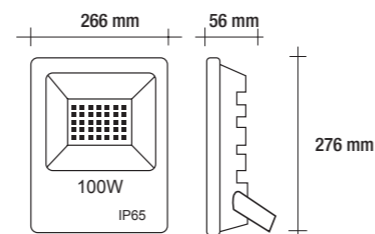

finitura / finished / acabamento
voltaggio / voltage / voltagem
driver
misure / measures / medida
angolo / beam angle / ângulo
cri
durata / life / duração
materiale / material
peso / weight

antracite / dark grey / dunkelgrau / gris foncé / gris oscuro
AC220-240V ~ 50/60 Hz
incorporato / integrated / integrado
266 x 56 mm, H 276 mm
110°
> 80
> 40.000 ore / hours
Alluminio pressofuso + vetro temperato / Die-casting aluminium + tempered glass / Alumínio fundido e vidro temperado
2223 g

100W IP65

VOD 85_150 DG

• 4000 K
15230 lumen

finitura / finished / acabamento
voltaggio / voltage / voltagem
driver
misure / measures / medida
angolo / beam angle / ângulo
cri
durata / life / duração
materiale / material
peso / weight

antracite / dark grey / dunkelgrau / gris foncé / gris oscuro
AC220-240V ~ 50/60 Hz
incorporato / integrated / integrado
281x 62 mm, H 347 mm
110°
> 80
> 40.000 ore / hours
Alluminio pressofuso + vetro temperato / Die-casting aluminium + tempered glass / Alumínio fundido e vidro temperado
3653 g

antracite / dark grey / dunkelgrau / gris foncé / gris oscuro
AC220-240V ~ 50/60 Hz
incorporato / integrated / integrado
320 x 69 mm, H 420 mm
110°
> 80
> 40.000 ore / hours
Alluminio pressofuso + vetro temperato / Die-casting aluminium + tempered glass / Alumínio fundido e vidro temperado
4832 g