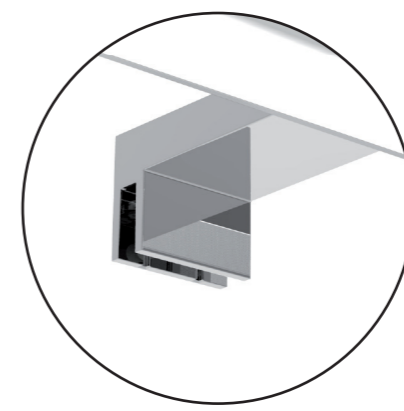

52

**KALEA****Lampada da specchio tubolare**

Tubular mirror light

Lampada de espelho tubular

**VML 01\_06 3000K**

• 3000 K  
500 lumen

**6W IP44**

finitura / finished / acabamento	cromo / chrome / chrom / cromado
voltaggio / voltage / voltagem	AC 220-240V ~ 50/60 Hz
driver	compreso / included / incluído
misure / measures / medida	400*116 mm, H 53 mm;
angolo / beam angle / ângulo	135 °
cri	> 80
durata / life / duração	> 25.000 ore / hours
materiale / material	PC
peso / weight	120 g

cromo / chrome / chrom / cromado
AC 220-240V ~ 50/60 Hz
compreso / included / incluído
400*116 mm, H 53 mm;
135 °
> 80
> 25.000 ore / hours
PC
120 g

53

**ZIA****Lampada da specchio squadrata**

Squared mirror light

Lampada de espelho quadrada

**VML 02\_12 3000K**

• 3000 K  
945 lumen

**12W IP44**

finitura / finished / acabamento	cromo / chrome / chrom / cromado
voltaggio / voltage / voltagem	AC 220-240V ~ 50/60 Hz
driver	compreso / included / incluído
misure / measures / medida	600*118 mm, H 60 mm;
angolo / beam angle / ângulo	110°
cri	> 80
durata / life / duração	> 25.000 ore / hours
materiale / material	alluminio + Pc / aluminium + Pc / alumínio + Pc
peso / weight	280 g

cromo / chrome / chrom / cromado
AC 220-240V ~ 50/60 Hz
compreso / included / incluído
600*118 mm, H 60 mm;
110°
> 80
> 25.000 ore / hours
alluminio + Pc / aluminium + Pc / alumínio + Pc
280 g