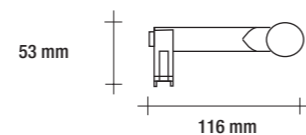

52

**KALEA****Lampada da specchio tubolare**

Tubular mirror light

Lampada de espelho tubular

**VML 01\_06 3000K**

• 3000 K  
500 lumen

**6W IP44**

finitura / finished / acabamento	cromo / chrome / chrom / cromado
voltaggio / voltage / voltagem	AC 220-240V ~ 50/60 Hz
driver	compreso / included / incluído
misure / measures / medida	400*116 mm, H 53 mm;
angolo / beam angle / ângulo	135 °
cri	> 80
durata / life / duração	> 25.000 ore / hours
materiale / material	PC
peso / weight	120 g

cromo / chrome / chrom / cromado
AC 220-240V ~ 50/60 Hz
compreso / included / incluído
400*116 mm, H 53 mm;
135 °
> 80
> 25.000 ore / hours
PC
120 g

53

**ZIA****Lampada da specchio squadrata**

Squared mirror light

Lampada de espelho quadrada

**VML 02\_12 3000K**

• 3000 K  
945 lumen

**12W IP44**

finitura / finished / acabamento	cromo / chrome / chrom / cromado
voltaggio / voltage / voltagem	AC 220-240V ~ 50/60 Hz
driver	compreso / included / incluído
misure / measures / medida	600*118 mm, H 60 mm;
angolo / beam angle / ângulo	110°
cri	> 80
durata / life / duração	> 25.000 ore / hours
materiale / material	alluminio + Pc / aluminium + Pc / alumínio + Pc
peso / weight	280 g

cromo / chrome / chrom / cromado
AC 220-240V ~ 50/60 Hz
compreso / included / incluído
600*118 mm, H 60 mm;
110°
> 80
> 25.000 ore / hours
alluminio + Pc / aluminium + Pc / alumínio + Pc
280 g