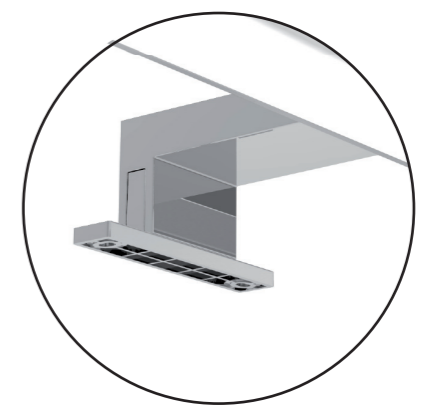

52

**KALEA****Lampada da specchio tubolare**

Tubular mirror light

Lampada de espelho tubular

**VML 01\_06 3000K**

• 3000 K  
500 lumen

**6W IP44**

finitura / finished / acabamento	cromo / chrome / chrom / cromado
voltaggio / voltage / voltagem	AC 220-240V ~ 50/60 Hz
driver	compreso / included / incluído
misure / measures / medida	400*116 mm, H 53 mm;
angolo / beam angle / ângulo	135 °
cri	> 80
durata / life / duração	> 25.000 ore / hours
materiale / material	PC
peso / weight	120 g

cromo / chrome / chrom / cromado
AC 220-240V ~ 50/60 Hz
compreso / included / incluído
400*116 mm, H 53 mm;
135 °
> 80
> 25.000 ore / hours
PC
120 g

53

**ZIA****Lampada da specchio squadrata**

Squared mirror light

Lampada de espelho quadrada

**VML 02\_12 3000K**

• 3000 K  
945 lumen

**12W IP44**

finitura / finished / acabamento	cromo / chrome / chrom / cromado
voltaggio / voltage / voltagem	AC 220-240V ~ 50/60 Hz
driver	compreso / included / incluído
misure / measures / medida	600*118 mm, H 60 mm;
angolo / beam angle / ângulo	110°
cri	> 80
durata / life / duração	> 25.000 ore / hours
materiale / material	alluminio + Pc / aluminium + Pc / alumínio + Pc
peso / weight	280 g