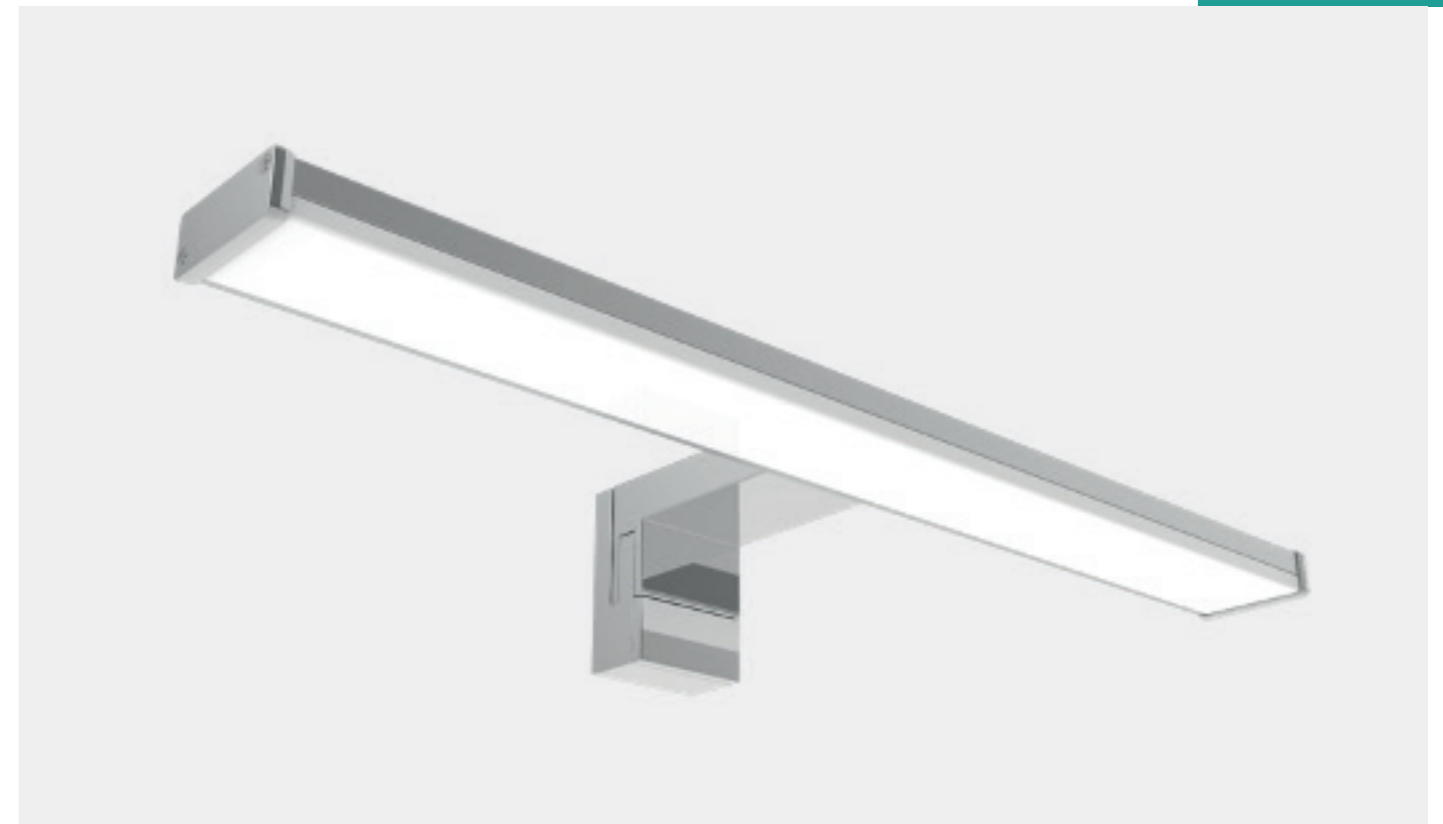

52

**KALEA****Lampada da specchio tubolare**

Tubular mirror light

Lampada de espelho tubular

**VML 01\_06 3000K**

• 3000 K  
500 lumen

**6W IP44**

finitura / finished / acabamento	cromo / chrome / chrom / cromado
voltaggio / voltage / voltagem	AC 220-240V ~ 50/60 Hz
driver	compreso / included / incluído
misure / measures / medida	400*116 mm, H 53 mm;
angolo / beam angle / ângulo	135 °
cri	> 80
durata / life / duração	> 25.000 ore / hours
materiale / material	PC
peso / weight	120 g

cromo / chrome / chrom / cromado
AC 220-240V ~ 50/60 Hz
compreso / included / incluído
400*116 mm, H 53 mm;
135 °
> 80
> 25.000 ore / hours
PC
120 g

53

**ZIA****Lampada da specchio squadrata**

Squared mirror light

Lampada de espelho quadrada

**VML 02\_12 3000K**

• 3000 K  
945 lumen

**12W IP44**

finitura / finished / acabamento	cromo / chrome / chrom / cromado
voltaggio / voltage / voltagem	AC 220-240V ~ 50/60 Hz
driver	compreso / included / incluído
misure / measures / medida	600*118 mm, H 60 mm;
angolo / beam angle / ângulo	110°
cri	> 80
durata / life / duração	> 25.000 ore / hours
materiale / material	alluminio + Pc / aluminium + Pc / alumínio + Pc
peso / weight	280 g