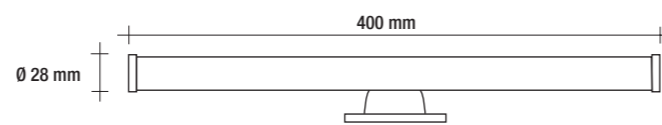

52

**KALEA****Lampada da specchio tubolare**

Tubular mirror light

Lampada de espelho tubular

**VML 01\_06 3000K**

• 3000 K  
500 lumen

**6W IP44**

finitura / finished / acabamento	cromo / chrome / chrom / cromado
voltaggio / voltage / voltagem	AC 220-240V ~ 50/60 Hz
driver	compreso / included / incluído
misure / measures / medida	400*116 mm, H 53 mm;
angolo / beam angle / ângulo	135 °
cri	> 80
durata / life / duração	> 25.000 ore / hours
materiale / material	PC
peso / weight	120 g

cromo / chrome / chrom / cromado
AC 220-240V ~ 50/60 Hz
compreso / included / incluído
400*116 mm, H 53 mm;
135 °
> 80
> 25.000 ore / hours
PC
120 g

53

**ZIA****Lampada da specchio squadrata**

Squared mirror light

Lampada de espelho quadrada

**VML 02\_12 3000K**

• 3000 K  
945 lumen

**12W IP44**

finitura / finished / acabamento	cromo / chrome / chrom / cromado
voltaggio / voltage / voltagem	AC 220-240V ~ 50/60 Hz
driver	compreso / included / incluído
misure / measures / medida	600*118 mm, H 60 mm;
angolo / beam angle / ângulo	110°
cri	> 80
durata / life / duração	> 25.000 ore / hours
materiale / material	alluminio + Pc / aluminium + Pc / alumínio + Pc
peso / weight	280 g

cromo / chrome / chrom / cromado
AC 220-240V ~ 50/60 Hz
compreso / included / incluído
600*118 mm, H 60 mm;
110°
> 80
> 25.000 ore / hours
alluminio + Pc / aluminium + Pc / alumínio + Pc
280 g