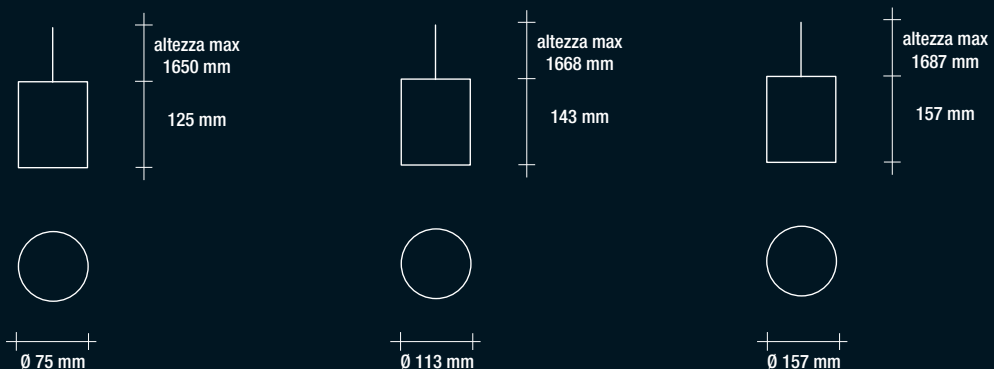

SUSPENCE: sospensione cilindro led con finitura bianca.
SUSPENCE: pendant led light - cylinder and white.

VSL 01

articolo / item	VSL 01_07 BI 3000K ● 3000 K 669 lumen	VSL 01_12 BI 3000K ● 3000 K 1040 lumen	VSL 01_18 BI 3000K ● 3000 K 1556 lumen
finitura / finished	bianco / white / weiß / blanc / blanco ■	bianco / white / weiß / blanc / blanco ■	bianco / white / weiß / blanc / blanco ■
voltaggio / voltage	AC 90-250V, 50/60 Hz	AC 90-250V, 50/60 Hz	AC 90-250V, 50/60 Hz
driver	incorporato / integrated	incorporato / integrated	incorporato / integrated
misure / measures	Ø 75 mm, H 125 mm, max H 1650 mm	Ø 113 mm, H 143 mm, max H 1668 mm	Ø 157 mm, H 157 mm, max H 1687 mm
angolo / beam angle	150°	150°	150°
durata / life	30.000 - 50.000 ore / hours	30.000 - 50.000 ore / hours	30.000 - 50.000 ore / hours
materiale / material	Alluminio / Aluminium	Alluminio / Aluminium	Alluminio / Aluminium
peso / weight	0,26 kg	0,90 kg	0,95 kg
	7W  IP20  1 pz  20 pz	12W  IP20  1 pz  10 pz	18W  IP20  1 pz  6 pz