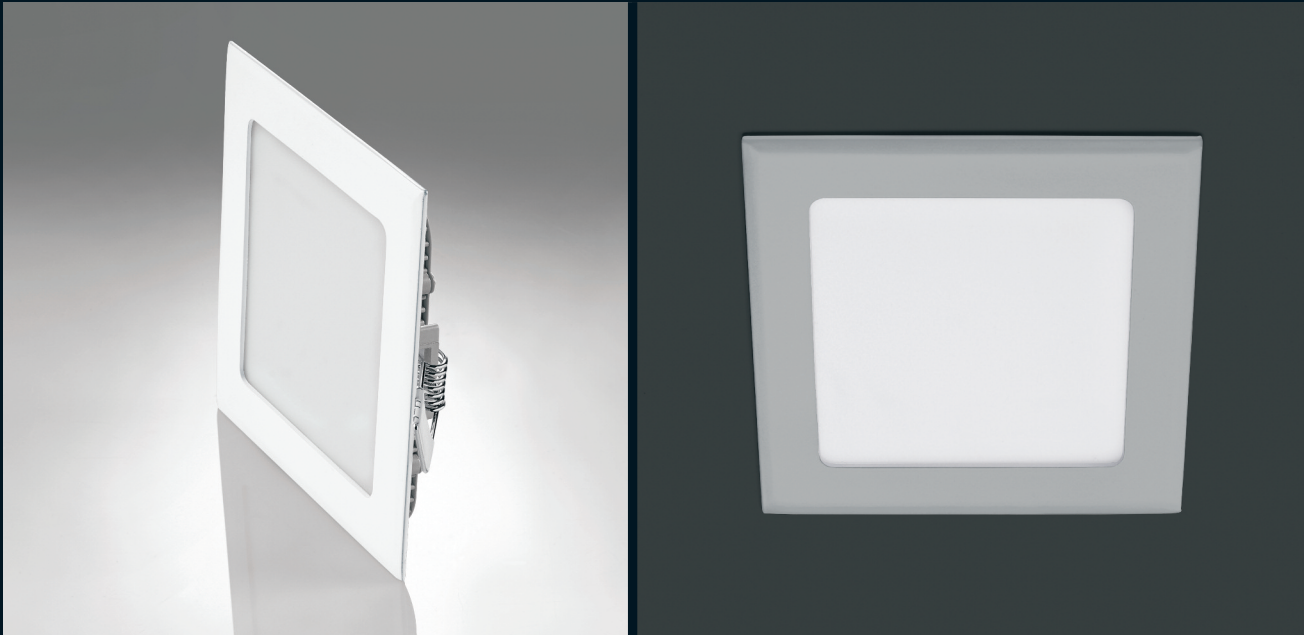

WINTER: pannello ad incasso quadro led, con finitura bianca o grigia.
WINTER: led recessed panel light - squared, white or silver.

VRD 14

articolo / item	VRD 14_12 BI VRD 14_12 SL ● 3000 K 780 lumen VRD 14_12 FR BI VRD 14_12 FR SL ● 4000 K 840 lumen	VRD 14_18 BI VRD 14_18 SL ● 3000 K 1350 lumen VRD 14_18 FR BI VRD 14_18 FR SL ● 4000 K 1440 lumen	VRD 14_24 BI VRD 14_24 SL ● 3000 K 1920 lumen VRD 14_24 FR BI VRD 14_24 FR SL ● 4000 K 1970 lumen
finitura / finished	bianco / white / weiß / blanc / blanco  grigio / silver / grau / gris / gris 	bianco / white / weiß / blanc / blanco  grigio / silver / grau / gris / gris 	bianco / white / weiß / blanc / blanco  grigio / silver / grau / gris / gris 
voltaggio / voltage	AC 220-240V, 50/60 Hz	AC 220-240V, 50/60 Hz	AC 220-240V, 50/60 Hz
driver	compreso / included	compreso / included	compreso / included
misure / measures	170 X 170 mm, H 13 mm	225 x 225 mm, H 13 mm	300 x 300 mm, H 13 mm
foro / hole	155 x 155 mm	205 x 205 mm	280 x 280 mm
angolo / beam angle	120°	120°	120°
durata / life	> 30.000 ore / hours	> 30.000 ore / hours	> 30.000 ore / hours
materiale / material	Alluminio / Aluminium	Alluminio / Aluminium	Alluminio / Aluminium
peso / weight	0,32 kg	0,44 kg	0,78 kg
	12W  IP20  	18W  IP20  	24W  IP20  