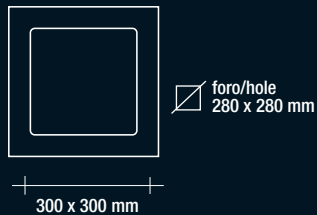

WINTER: pannello ad incasso quadro led, con finitura bianca o grigia.
WINTER: led recessed panel light - squared, white or silver.

VRD 14

articolo / item	VRD 14_12 BI VRD 14_12 SL ● 3000 K 780 lumen VRD 14_12 FR BI VRD 14_12 FR SL ● 4000 K 840 lumen	VRD 14_18 BI VRD 14_18 SL ● 3000 K 1350 lumen VRD 14_18 FR BI VRD 14_18 FR SL ● 4000 K 1440 lumen	VRD 14_24 BI VRD 14_24 SL ● 3000 K 1920 lumen VRD 14_24 FR BI VRD 14_24 FR SL ● 4000 K 1970 lumen
finitura / finished	bianco / white / weiß / blanc / blanco  grigio / silver / grau / gris / gris 	bianco / white / weiß / blanc / blanco  grigio / silver / grau / gris / gris 	bianco / white / weiß / blanc / blanco  grigio / silver / grau / gris / gris 
voltaggio / voltage	AC 220-240V, 50/60 Hz	AC 220-240V, 50/60 Hz	AC 220-240V, 50/60 Hz
driver	compreso / included	compreso / included	compreso / included
misure / measures	170 X 170 mm, H 13 mm	225 x 225 mm, H 13 mm	300 x 300 mm, H 13 mm
foro / hole	155 x 155 mm	205 x 205 mm	280 x 280 mm
angolo / beam angle	120°	120°	120°
durata / life	> 30.000 ore / hours	> 30.000 ore / hours	> 30.000 ore / hours
materiale / material	Alluminio / Aluminium	Alluminio / Aluminium	Alluminio / Aluminium
peso / weight	0,32 kg	0,44 kg	0,78 kg
	12W  IP20  	18W  IP20  	24W  IP20  