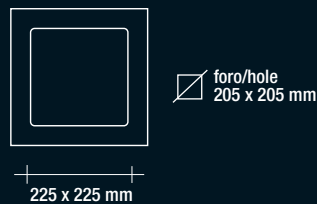

WINTER: pannello ad incasso quadro led, con finitura bianca o grigia.
WINTER: led recessed panel light - squared, white or silver.

VRD 14

articolo / item	VRD 14_12 BI VRD 14_12 SL ● 3000 K 780 lumen VRD 14_12 FR BI VRD 14_12 FR SL ● 4000 K 840 lumen	VRD 14_18 BI VRD 14_18 SL ● 3000 K 1350 lumen VRD 14_18 FR BI VRD 14_18 FR SL ● 4000 K 1440 lumen	VRD 14_24 BI VRD 14_24 SL ● 3000 K 1920 lumen VRD 14_24 FR BI VRD 14_24 FR SL ● 4000 K 1970 lumen
finitura / finished	bianco / white / weiß / blanc / blanco  grigio / silver / grau / gris / gris 	bianco / white / weiß / blanc / blanco  grigio / silver / grau / gris / gris 	bianco / white / weiß / blanc / blanco  grigio / silver / grau / gris / gris 
voltaggio / voltage	AC 220-240V, 50/60 Hz	AC 220-240V, 50/60 Hz	AC 220-240V, 50/60 Hz
driver	compreso / included	compreso / included	compreso / included
misure / measures	170 X 170 mm, H 13 mm	225 x 225 mm, H 13 mm	300 x 300 mm, H 13 mm
foro / hole	155 x 155 mm	205 x 205 mm	280 x 280 mm
angolo / beam angle	120°	120°	120°
durata / life	> 30.000 ore / hours	> 30.000 ore / hours	> 30.000 ore / hours
materiale / material	Alluminio / Aluminium	Alluminio / Aluminium	Alluminio / Aluminium
peso / weight	0,32 kg	0,44 kg	0,78 kg
	12W  IP20  	18W  IP20  	24W  IP20  