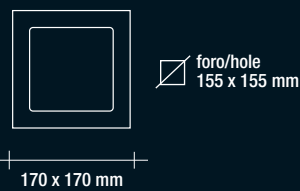

WINTER: pannello ad incasso quadro led, con finitura bianca o grigia.
WINTER: led recessed panel light - squared, white or silver.

VRD 14

articolo / item	VRD 14_12 BI VRD 14_12 SL ● 3000 K 780 lumen VRD 14_12 FR BI VRD 14_12 FR SL ● 4000 K 840 lumen	VRD 14_18 BI VRD 14_18 SL ● 3000 K 1350 lumen VRD 14_18 FR BI VRD 14_18 FR SL ● 4000 K 1440 lumen	VRD 14_24 BI VRD 14_24 SL ● 3000 K 1920 lumen VRD 14_24 FR BI VRD 14_24 FR SL ● 4000 K 1970 lumen
finitura / finished	bianco / white / weiß / blanc / blanco  grigio / silver / grau / gris / gris 	bianco / white / weiß / blanc / blanco  grigio / silver / grau / gris / gris 	bianco / white / weiß / blanc / blanco  grigio / silver / grau / gris / gris 
voltaggio / voltage	AC 220-240V, 50/60 Hz	AC 220-240V, 50/60 Hz	AC 220-240V, 50/60 Hz
driver	compreso / included	compreso / included	compreso / included
misure / measures	170 X 170 mm, H 13 mm	225 x 225 mm, H 13 mm	300 x 300 mm, H 13 mm
foro / hole	155 x 155 mm	205 x 205 mm	280 x 280 mm
angolo / beam angle	120°	120°	120°
durata / life	> 30.000 ore / hours	> 30.000 ore / hours	> 30.000 ore / hours
materiale / material	Alluminio / Aluminium	Alluminio / Aluminium	Alluminio / Aluminium
peso / weight	0,32 kg	0,44 kg	0,78 kg
	12W  IP20  	18W  IP20  	24W  IP20  