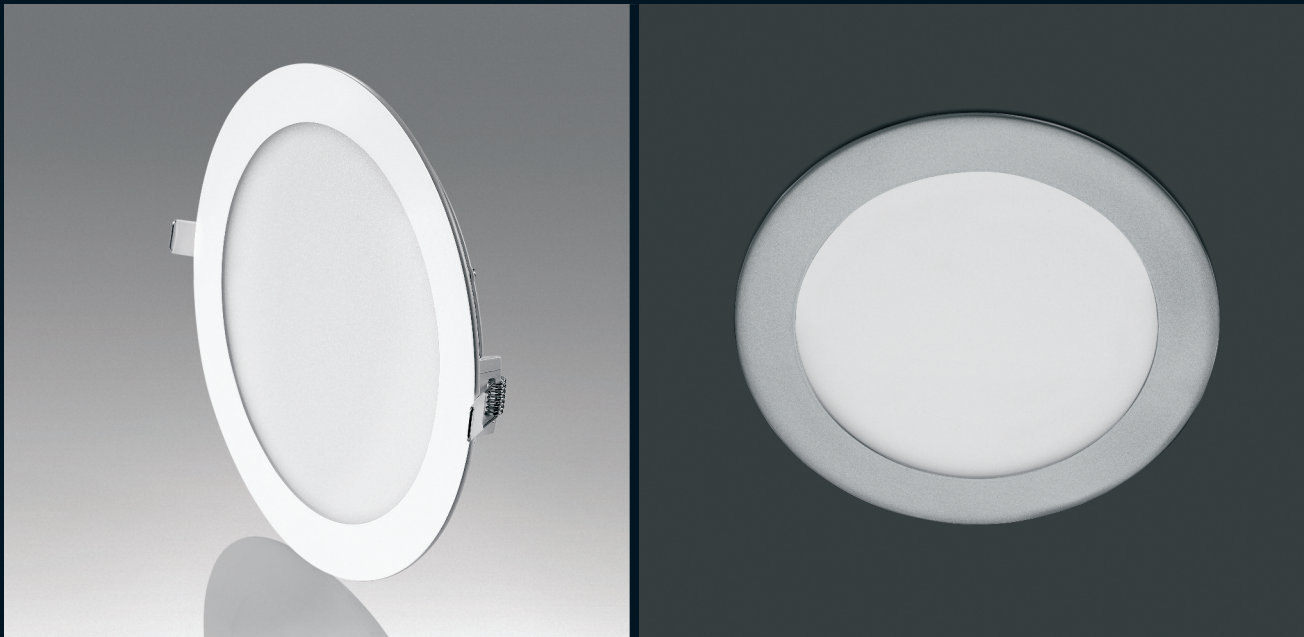

**SUMMER:** pannello ad incasso tondo led, con finitura bianca o grigia.  
**SUMMER:** led recessed panel light - round, white or silver.

**VRD 13**

articolo / item	<b>VRD 13_12 BI</b> <b>VRD 13_12 SL</b> ● 3000 K 780 lumen  <b>VRD 13_12 FR BI</b> <b>VRD 13_12 FR SL</b> ● 4000 K 840 lumen	<b>VRD 13_18 BI</b> <b>VRD 13_18 SL</b> ● 3000 K 1350 lumen  <b>VRD 13_18 FR BI</b> <b>VRD 13_18 FR SL</b> ● 4000 K 1440 lumen	<b>VRD 13_24 BI</b> <b>VRD 13_24 SL</b> ● 3000 K 1920 lumen  <b>VRD 13_24 FR BI</b> <b>VRD 13_24 FR SL</b> ● 4000 K 1970 lumen
<b>finitura / finished</b>	bianco / white / weiß / blanc / blanco <input type="checkbox"/> grigio / silver / grau / gris / gris <input type="checkbox"/>	bianco / white / weiß / blanc / blanco <input type="checkbox"/> grigio / silver / grau / gris / gris <input type="checkbox"/>	bianco / white / weiß / blanc / blanco <input type="checkbox"/> grigio / silver / grau / gris / gris <input type="checkbox"/>
<b>voltaggio / voltage</b>	AC 220-240V, 50/60 Hz	AC 220-240V, 50/60 Hz	AC 220-240V, 50/60 Hz
<b>driver</b>	compreso / included	compreso / included	compreso / included
<b>misure / measures</b>	Ø 170 mm, H 13 mm	Ø 220 mm, H 13 mm	Ø 300 mm, H 13 mm
<b>foro / hole</b>	Ø 160 mm	Ø 205 mm	Ø 280 mm
<b>angolo / beam angle</b>	120°	120°	120°
<b>durata / life</b>	> 30.000 ore / hours	> 30.000 ore / hours	> 30.000 ore / hours
<b>materiale / material</b>	Alluminio / Aluminium	Alluminio / Aluminium	Alluminio / Aluminium
<b>peso / weight</b>	0,27 kg	0,435 kg	0,77 kg
	<b>12W</b> <b>IP20</b> 	<b>18W</b> <b>IP20</b> 	<b>24W</b> <b>IP20</b> 