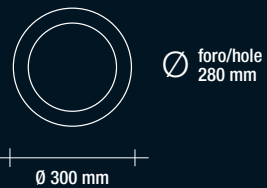

**SUMMER:** pannello ad incasso tondo led, con finitura bianca o grigia.  
**SUMMER:** led recessed panel light - round, white or silver.

**VRD 13**

articolo / item	<b>VRD 13_12 BI</b> <b>VRD 13_12 SL</b> ● 3000 K 780 lumen  <b>VRD 13_12 FR BI</b> <b>VRD 13_12 FR SL</b> ● 4000 K 840 lumen	<b>VRD 13_18 BI</b> <b>VRD 13_18 SL</b> ● 3000 K 1350 lumen  <b>VRD 13_18 FR BI</b> <b>VRD 13_18 FR SL</b> ● 4000 K 1440 lumen	<b>VRD 13_24 BI</b> <b>VRD 13_24 SL</b> ● 3000 K 1920 lumen  <b>VRD 13_24 FR BI</b> <b>VRD 13_24 FR SL</b> ● 4000 K 1970 lumen
<b>finitura / finished</b>	bianco / white / weiß / blanc / blanco <input type="checkbox"/> grigio / silver / grau / gris / gris <input type="checkbox"/>	bianco / white / weiß / blanc / blanco <input type="checkbox"/> grigio / silver / grau / gris / gris <input type="checkbox"/>	bianco / white / weiß / blanc / blanco <input type="checkbox"/> grigio / silver / grau / gris / gris <input type="checkbox"/>
<b>voltaggio / voltage</b>	AC 220-240V, 50/60 Hz	AC 220-240V, 50/60 Hz	AC 220-240V, 50/60 Hz
<b>driver</b>	compreso / included	compreso / included	compreso / included
<b>misure / measures</b>	Ø 170 mm, H 13 mm	Ø 220 mm, H 13 mm	Ø 300 mm, H 13 mm
<b>foro / hole</b>	Ø 160 mm	Ø 205 mm	Ø 280 mm
<b>angolo / beam angle</b>	120°	120°	120°
<b>durata / life</b>	> 30.000 ore / hours	> 30.000 ore / hours	> 30.000 ore / hours
<b>materiale / material</b>	Alluminio / Aluminium	Alluminio / Aluminium	Alluminio / Aluminium
<b>peso / weight</b>	0,27 kg	0,435 kg	0,77 kg
	<b>12W</b> <b>IP20</b> 	<b>18W</b> <b>IP20</b> 	<b>24W</b> <b>IP20</b> 