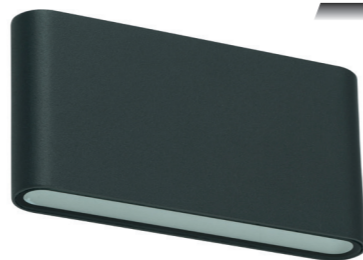

CLOE

Applique led orizzontale da esterno, slim, angoli arrondati, con finitura bianca o antracite

Led garden light - horizontal applique, slim, round borders, white or dark grey

Aplique led horizontal, uso esterno, slim, angulos arredondados, com acabamento branco ou antracite

> 30.000 ore / hours

materiale / material

alluminio / aluminium / alumínio

peso / weight

411 g

VOD 62_11 BI

● 3000 K
776 lumen

VOD 62_11 DG

● 3000 K
776 lumen

12W  IP54

UP AND DOWN

finitura / finished / acabamento

bianco / white / branco / weiß / blanc / blanco
antracite / dark grey / dunkelgrau / gris foncé / gris oscuro

voltaggio / voltage / voltagem
driver