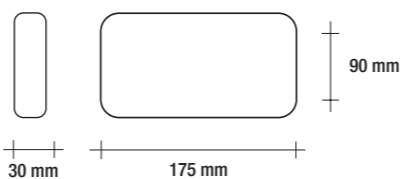

VOD 62_11 DG

● 3000 K
776 lumen

12W IP54