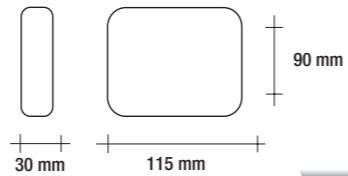

CLOE

Applique led orizzontale da esterno, slim, angoli arrondati, con finitura bianca o antracite

Led garden light - horizontal applique, slim, round borders, white or dark grey

Aplique led horizontal, uso esterno, slim, angulos arredondados, com acabamento branco ou antracite

VOD 62_10 BI

● 3000 K
505 lumen

VOD 62_10 DG

● 3000 K
505 lumen

6W IP54

UP AND DOWN

finitura / finished / acabamento

bianco / white / branco / weiß / blanc / blanco ☐
antracite / dark grey / dunkelgrau / gris foncé / gris oscuro ☒

voltaggio / voltage / voltagem
driver

AC 220-240V ~ 50/60 Hz
incorporato / integrated / integrado

misure / measures / medida
angolo / beam angle / ângulo

115 x 30 mm, H 90 mm;
120°

cri

> 80

durata / life / duração

> 30.000 ore / hours

materiale / material

alluminio / aluminium / alumínio

peso / weight

411 g

VOD 62_11 BI

● 3000 K
776 lumen

VOD 62_11 DG

● 3000 K
776 lumen

12W IP54

UP AND DOWN

finitura / finished / acabamento

bianco / white / branco / weiß / blanc / blanco ☐
antracite / dark grey / dunkelgrau / gris foncé / gris oscuro ☒

voltaggio / voltage / voltagem
driver

AC 220-240V ~ 50/60 Hz
incorporato / integrated / integrado

misure / measures / medida
angolo / beam angle / ângulo

175 x 30mm, H 90mm;
120°

cri

> 80

durata / life / duração

> 30.000 ore / hours

materiale / material

alluminio / aluminium / alumínio

peso / weight

550 g