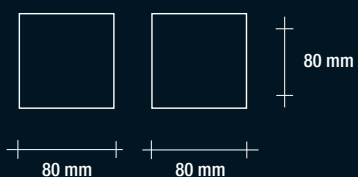

- 3000 K
300 lumen

articolo / item

finitura / finished	bianco / white / weiß / blanc / blanco antracite / dark grey / dunkelgrau / gris foncé / gris oscuro
voltaggio / voltage	AC 100 - 240V, 50/60 Hz
driver	incorporato / integrated
misure / measures	100 x 100 mm, prof / depth 30 mm
durata / life	50.000 ore / hours
materiale / material	Alluminio / Aluminium
peso / weight	0,25 kg

VOD 60

articolo / item

finitura / finished	bianco / white / weiß / blanc / blanco antracite / dark grey / dunkelgrau / gris foncé / gris oscuro
voltaggio / voltage	AC 220-240V, 50/60 Hz
driver	incorporato / integrated
misure / measures	80 x 80 mm, H 80 mm
angolo / beam angle	regolabile / adjustable
durata / life	30.000 ore / hours
materiale / material	Alluminio / Aluminium
peso / weight	0,393 kg