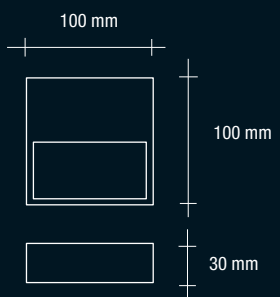

STEP SQUARE: segnapassi led quadro da esterno con finitura bianca o antracite
STEP SQUARE: applique led for outdoor - squared, white or dark grey

VOD 55

VOD 55_03 BI 3000K

- 3000 K
300 lumen

VOD 55_03 DG 3000K

- 3000 K
300 lumen

articolo / item

finitura / finished	bianco / white / weiß / blanc / blanco antracite / dark grey / dunkelgrau / gris foncé / gris oscuro
voltaggio / voltage	AC 100 - 240V, 50/60 Hz
driver	incorporato / integrated
misure / measures	100 x 100 mm, prof / depth 30 mm
durata / life	50.000 ore / hours
materiale / material	Alluminio / Aluminium
peso / weight	0,25 kg

VOD 60

articolo / item

finitura / finished	bianco / white / weiß / blanc / blanco antracite / dark grey / dunkelgrau / gris foncé / gris oscuro
voltaggio / voltage	AC 220-240V, 50/60 Hz
driver	incorporato / integrated
misure / measures	80 x 80 mm, H 80 mm
angolo / beam angle	regolabile / adjustable
durata / life	30.000 ore / hours
materiale / material	Alluminio / Aluminium
peso / weight	0,393 kg