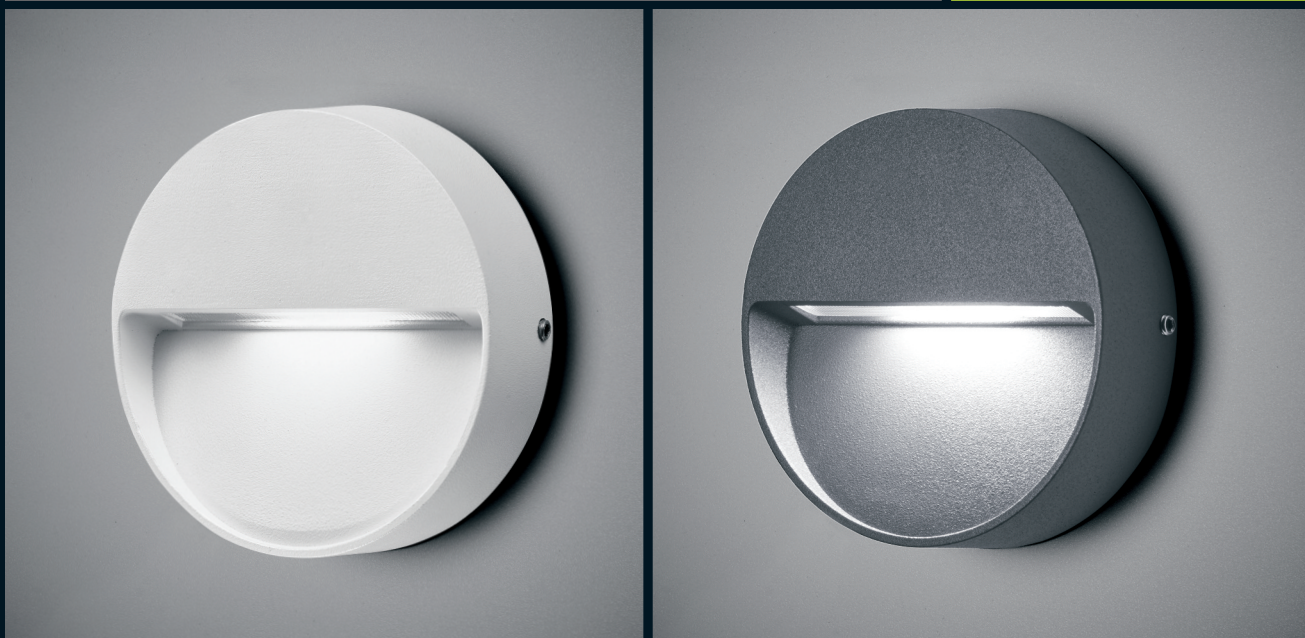

**STEP ROUND:** segnapassi led tondo da esterno con finitura bianca o antracite  
**STEP ROUND:** applique led for outdoor - round, white or dark grey

**VOD 54**

articolo / item

**finitura / finished**

**VOD 54\_03 BI 3000K**

- 3000 K  
300 lumen

**VOD 54\_03 DG 3000K**

- 3000 K  
300 lumen

**voltaggio / voltage**

bianco / white / weiß / blanc / blanco

antracite / dark grey / dunkelgrau / gris foncé / gris oscuro

**driver**

AC 100 - 240V, 50/60 Hz

**misure / measures**

incorporato / integrated

**durata / life**

Ø 100 mm, prof / depth 30 mm

**materiale / material**

50.000 ore / hours

**peso / weight**

Alluminio / Aluminium