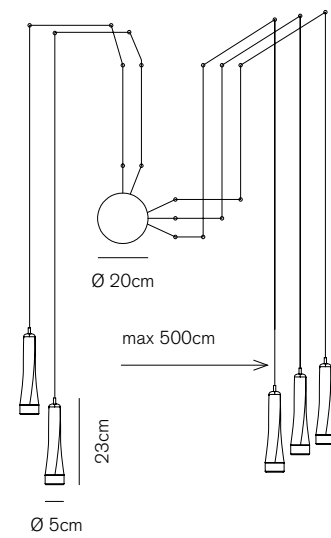

0052.31

kelvin
colour temperature
3.000 K

lumen
1.450 lm

vattaggio
wattage
18 W

finitura
item colour
Oro rosa + Nero opaco
Rose gold + Matt black

numero nottolini
number of paws
20