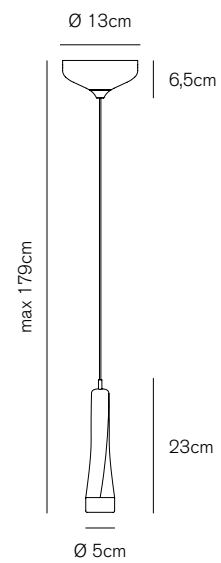

0052.30

kelvin
colour temperature

3.000 K

lumen

400 lm

vattaggio

wattage

5 W

finitura
item colour

Oro rosa + Nero opaco
Rose gold + Matt black

0052.31

kelvin
colour temperature
3.000 K

lumen
1.450 lm

vattaggio
wattage
18 W

finitura
item colour
Oro rosa + Nero opaco
Rose gold + Matt black

numero nottolini
number of paws
20

0052.32

kelvin
colour temperature
3.000 K

lumen
3.350 lm

vattaggio
wattage
42 W

finitura
item colour
Oro rosa + Nero opaco
Rose gold + Matt black

Accessori Twist
Twist accessory