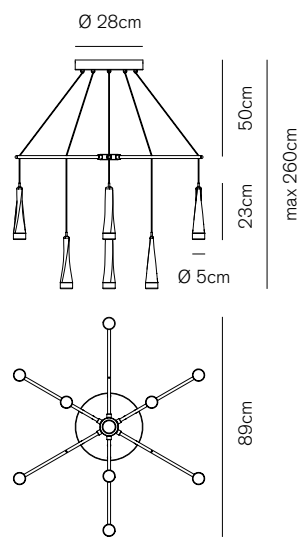

numero nottolini
number of paws
20

0052.32

kelvin
colour temperature
3.000 K

lumen
3.350 lm

vattaggio
wattage
42 W

finitura
item colour
Oro rosa + Nero opaco
Rose gold + Matt black

Accessori Twist
Twist accessory