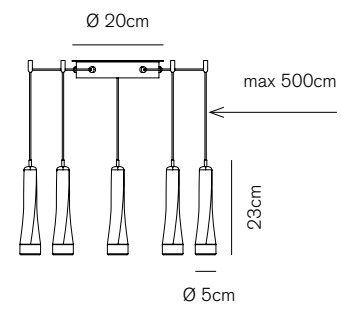

numero nottolini
number of paws
20

0052.32

kelvin
colour temperature
3.000 K

lumen
3.350 lm

vattaggio
wattage
42 W

finitura
item colour
Oro rosa + Nero opaco
Rose gold + Matt black

Accessori Twist
Twist accessory