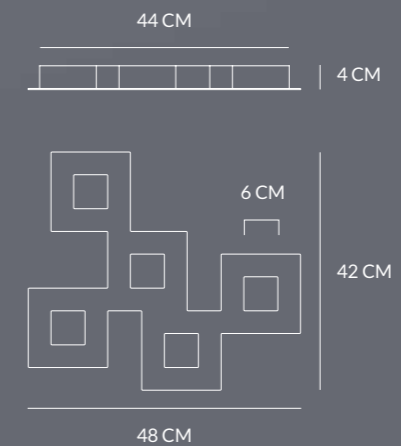

SQUARES

PLAFONIERA CEILING LAMP

0024.20
BIANCO
WHITE

KELVIN
COLOUR TEMPERATURE
3.000 K

LUMEN
392 LM

VATTAGGIO
WATTAGE
8 W

0024.21
BIANCO
WHITE

KELVIN
COLOUR TEMPERATURE
3.000 K

LUMEN
980 LM

VATTAGGIO
WATTAGE
20 W

0024.22
BIANCO
WHITE

KELVIN
COLOUR TEMPERATURE
3.000 K

LUMEN
1.730 LM

VATTAGGIO
WATTAGE
37 W