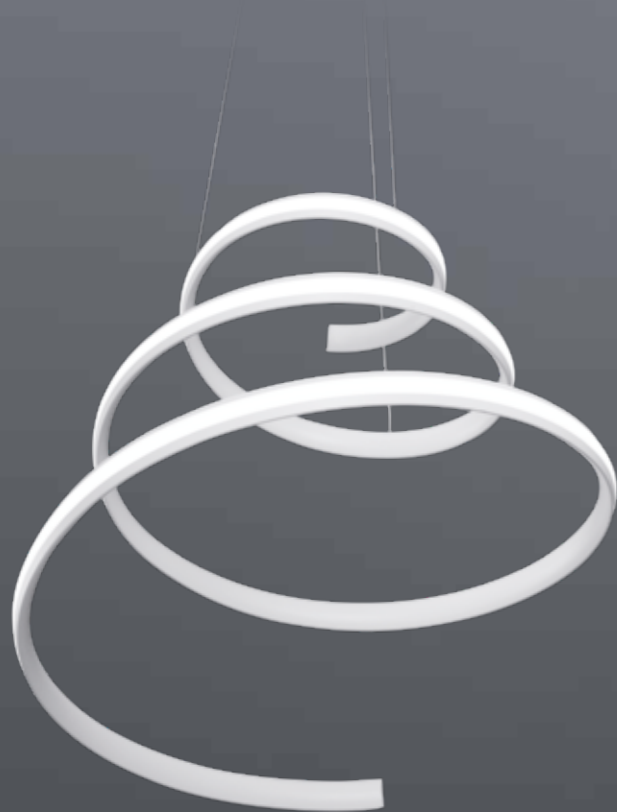

# SPIRAL

SOSPENSIONE PENDANT LAMP

### 0036.30 DIM N

BIANCO  
WHITE

KELVIN  
COLOUR TEMPERATURE  
4.000 K

LUMEN  
2.700 LM

VATTAGGIO  
WATTAGE  
40 W

DIMMERABILE  
DIMMABLE

### 0036.30 DIM W

BIANCO  
WHITE

KELVIN  
COLOUR TEMPERATURE  
3.000 K

LUMEN  
2.500 LM

VATTAGGIO  
WATTAGE  
40 W

DIMMERABILE  
DIMMABLE