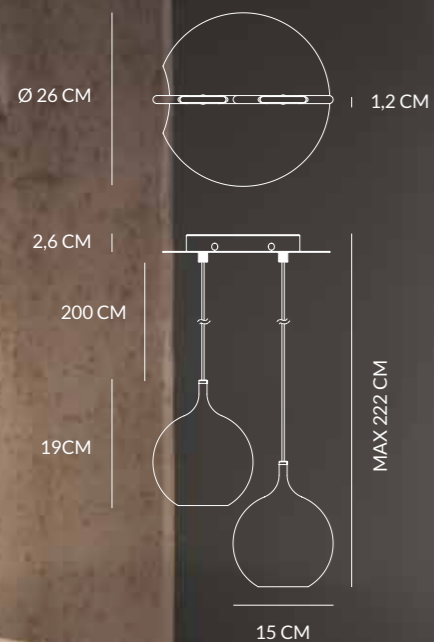

# SMASH

SOSPENSIONE PENDANT LAMP

**0038.31**

**BIANCO  
WHITE**

KELVIN  
COLOUR TEMPERATURE  
**3.000 K**

LUMEN  
**1.440 LM**

VATTAGGIO  
WATTAGE  
**14,4 W**

**0038.30**

**BIANCO  
WHITE**

KELVIN  
COLOUR TEMPERATURE  
**3.000 K**

LUMEN  
**720 LM**

VATTAGGIO  
WATTAGE  
**7,2 W**