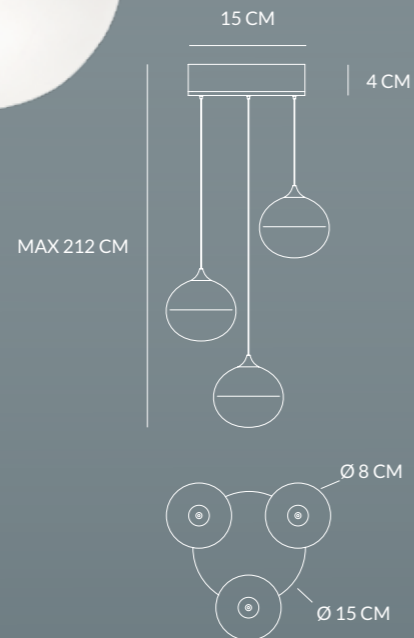

# SKY

# FALL

SOSPENSIONE PENDANT LAMP

**0021.31**  
BIANCO  
WHITE

KELVIN  
COLOUR TEMPERATURE  
**3.000 K**

LUMEN  
**945 LM**

VATTAGGIO  
WATTAGE  
**3 x 6 W**

**0021.30**  
BIANCO  
WHITE

KELVIN  
COLOUR TEMPERATURE  
**3.000 K**

LUMEN  
**315 LM**

VATTAGGIO  
WATTAGE  
**6 W**