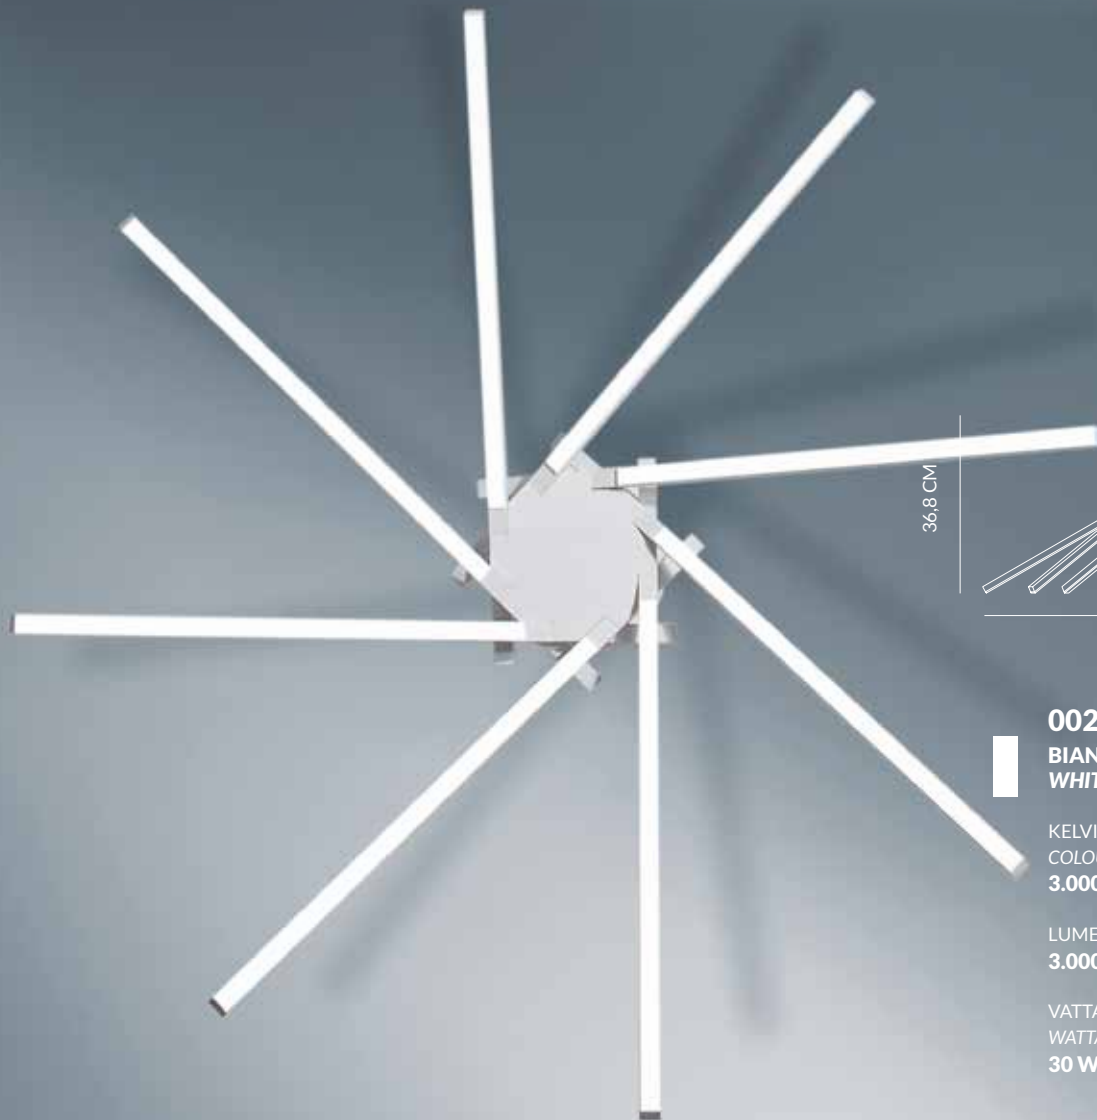

SHANG

SOSPENSIONE
PLAFONIERA

PENDANT LAMP
CEILING LAMP

0026.20

**BIANCO
WHITE**

KELVIN
COLOUR TEMPERATURE
3.000 K

LUMEN
2.100 LM

VATTAGGIO
WATTAGE
21 W

0026.32

**BIANCO
WHITE**

KELVIN
COLOUR TEMPERATURE
3.000 K

LUMEN
5.000 LM

VATTAGGIO
WATTAGE
54 W

0026.21

**BIANCO
WHITE**

KELVIN
COLOUR TEMPERATURE
3.000 K

LUMEN
3.000 LM

VATTAGGIO
WATTAGE
30 W