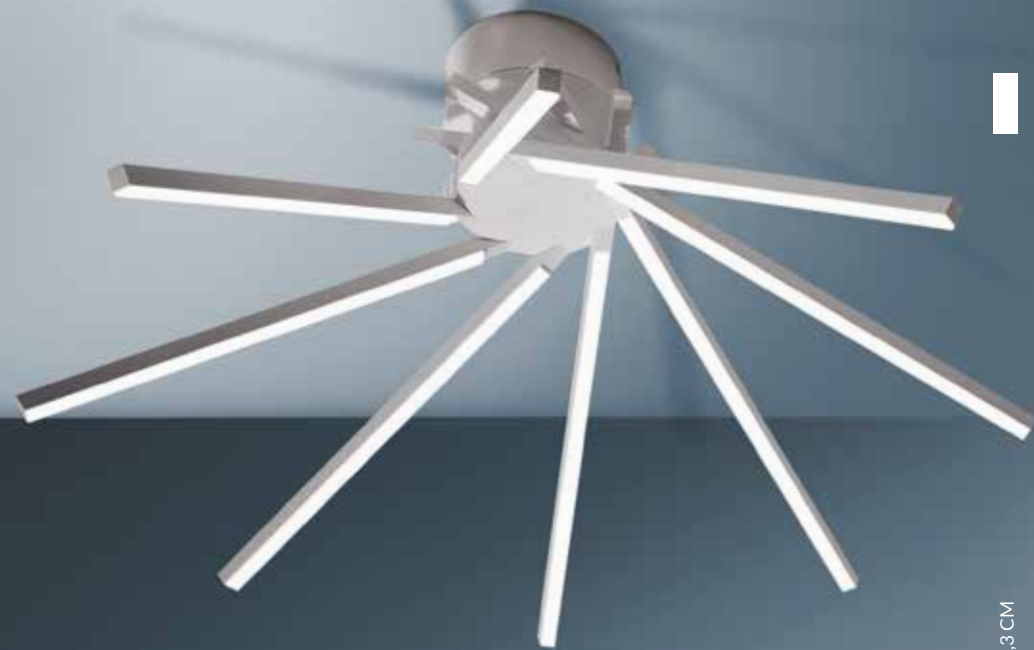

SHANG

SOSPENSIONE
PLAFONIERA

PENDANT LAMP
CEILING LAMP

0026.20

**BIANCO
WHITE**

KELVIN
COLOUR TEMPERATURE
3.000 K

LUMEN
2.100 LM

VATTAGGIO
WATTAGE
21 W

0026.32

**BIANCO
WHITE**

KELVIN
COLOUR TEMPERATURE
3.000 K

LUMEN
5.000 LM

VATTAGGIO
WATTAGE
54 W

0026.21

**BIANCO
WHITE**

KELVIN
COLOUR TEMPERATURE
3.000 K

LUMEN
3.000 LM

VATTAGGIO
WATTAGE
30 W