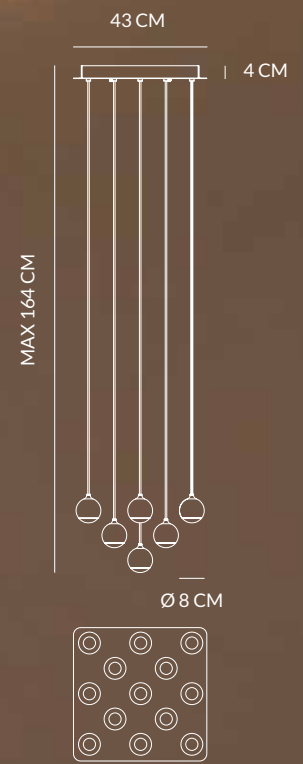

# SHALLOW

SOSPENSIONE PENDANT LAMP

**0054.30.OR**  
ORO ROSA  
ROSE GOLD

**0054.30.BI**  
BIANCO  
WHITE

**0054.30.NE**  
NERO OPACO  
MATTE BLACK

KELVIN  
COLOUR TEMPERATURE  
3.000 K

LUMEN  
370 LM

VATTAGGIO  
WATTAGE  
5 W

# SHALLOW

SOSPENSIONE PENDANT LAMP

**0054.31.OR**  
ORO ROSA  
ROSE GOLD

**0054.31.BI**  
BIANCO  
WHITE

**0054.31.NE**  
NERO OPACO  
MATTE BLACK

KELVIN  
COLOUR TEMPERATURE  
**3.000 K**

LUMEN  
**1.200 LM**

# SHALLOW

SOSPENSIONE PENDANT LAMP

**0054.32.OR**  
ORO ROSA  
ROSE GOLD

**0054.32.BI**  
BIANCO  
WHITE

**0054.32.NE**  
NERO OPACO  
MATTE BLACK

KELVIN  
COLOUR TEMPERATURE  
**3.000 K**

LUMEN  
**3.000 LM**

VATTAGGIO  
WATTAGE  
**40 W**