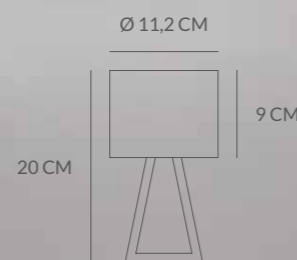

LAMPADA DA TAVOLO TABLE LAMP

PUP METAL
0028.71 DIM
BIANCO
WHITE

KELVIN
COLOUR TEMPERATURE
3.000 K

LUMEN
840 LM

VATTAGGIO
WATTAGE
11 W

DIMMERABILE
TRE LIVELLI DI LUMINOSITÀ,
INTERRUTTORE TOUCH

DIMMABLE
THREE LEVELS OF BRIGHTNESS,
TOUCH SWITCH

PUP GLASS
0028.70 DIM
BIANCO
WHITE

KELVIN
COLOUR TEMPERATURE
3.000 K

LUMEN
700 LM

VATTAGGIO
WATTAGE
7 W

DIMMERABILE
TRE LIVELLI DI LUMINOSITÀ,
INTERRUTTORE TOUCH

DIMMABLE
THREE LEVELS OF BRIGHTNESS,
TOUCH SWITCH