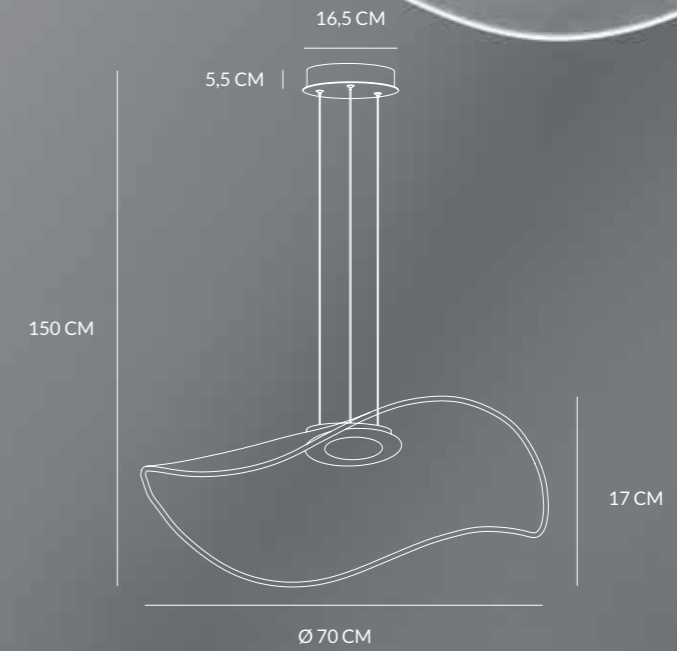

# NEBULA

PLAFONIERA CEILING LAMP

Ø 47 CM

15,5 CM

**0076.20.CR**

**CROMO  
CHROME**

KELVIN  
COLOUR TEMPERATURE  
**3.000 K**

LUMEN  
**1.056 LM**

VATTAGGIO  
WATTAGE  
**15 W**

**0076.21.CR**

**CROMO  
CHROME**

KELVIN  
COLOUR TEMPERATURE  
**3.000 K**

LUMEN  
**1.878 LM**

VATTAGGIO  
WATTAGE  
**30 W**

Ø 70 CM

21 CM

# NEBULA

SOSPENSIONE PENDANT LAMP

**0076.30.CR**

**CROMO  
CHROME**

KELVIN  
COLOUR TEMPERATURE  
**3.000 K**

LUMEN  
**1.056 LM**

VATTAGGIO  
WATTAGE  
**15 W**

**0076.31.CR**

**CROMO  
CHROME**

KELVIN  
COLOUR TEMPERATURE  
**3.000 K**

LUMEN  
**1.878 LM**

VATTAGGIO  
WATTAGE  
**30 W**