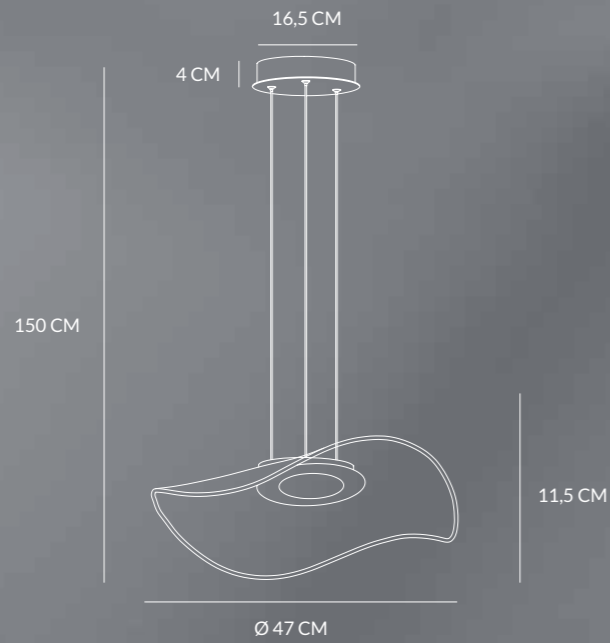

# NEBULA

PLAFONIERA CEILING LAMP

Ø 47 CM

15,5 CM

**0076.20.CR**

**CROMO  
CHROME**

KELVIN  
COLOUR TEMPERATURE  
**3.000 K**

LUMEN  
**1.056 LM**

VATTAGGIO  
WATTAGE  
**15 W**

**0076.21.CR**

**CROMO  
CHROME**

KELVIN  
COLOUR TEMPERATURE  
**3.000 K**

LUMEN  
**1.878 LM**

VATTAGGIO  
WATTAGE  
**30 W**

Ø 70 CM

21 CM

# NEBULA

SOSPENSIONE PENDANT LAMP

**0076.30.CR**

**CROMO  
CHROME**

KELVIN  
COLOUR TEMPERATURE  
**3.000 K**

LUMEN  
**1.056 LM**

VATTAGGIO  
WATTAGE  
**15 W**

**0076.31.CR**

**CROMO  
CHROME**

KELVIN  
COLOUR TEMPERATURE  
**3.000 K**

LUMEN  
**1.878 LM**

VATTAGGIO  
WATTAGE  
**30 W**