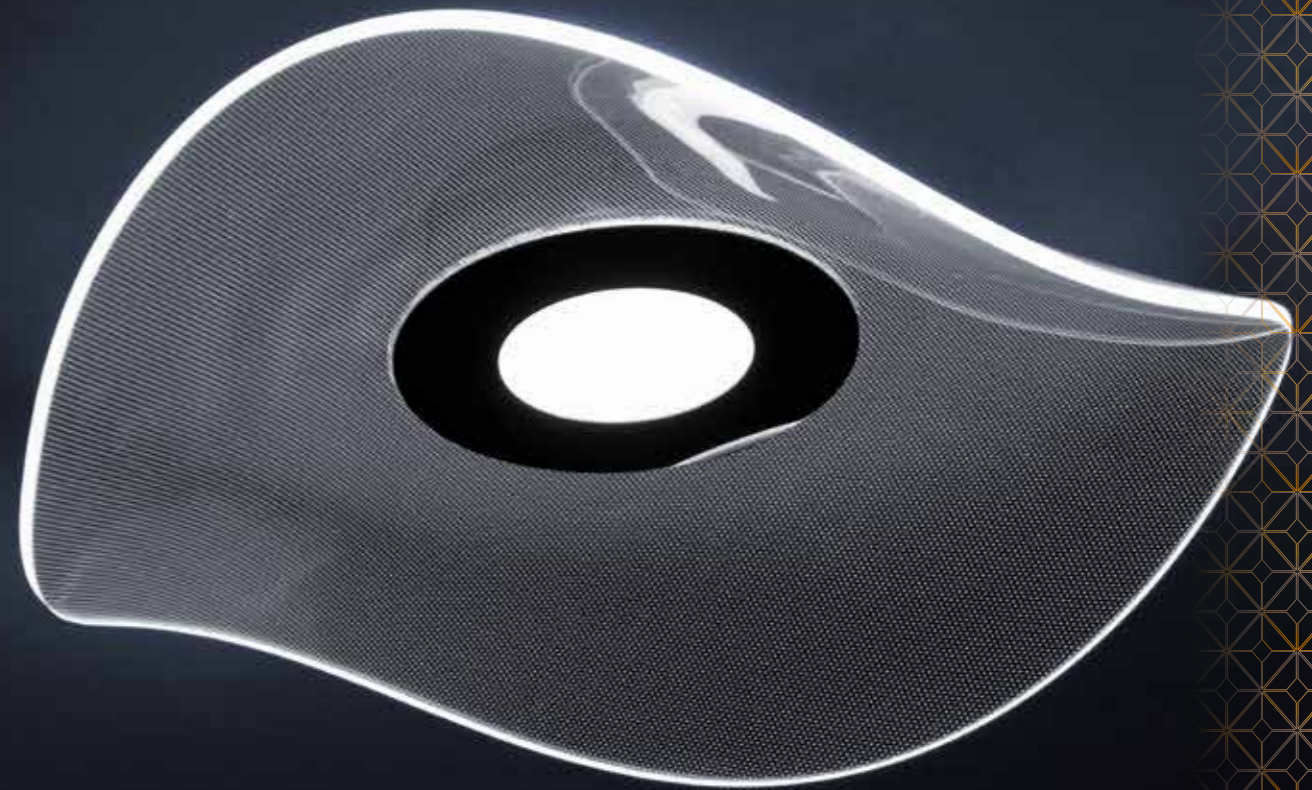

# NEBULA

PLAFONIERA CEILING LAMP

Ø 47 CM

15,5 CM

**0076.20.CR**

**CROMO  
CHROME**

KELVIN  
COLOUR TEMPERATURE  
**3.000 K**

LUMEN  
**1.056 LM**

VATTAGGIO  
WATTAGE  
**15 W**

**0076.21.CR**

**CROMO  
CHROME**

KELVIN  
COLOUR TEMPERATURE  
**3.000 K**

LUMEN  
**1.878 LM**

VATTAGGIO  
WATTAGE  
**30 W**

Ø 70 CM

21 CM

# NEBULA

SOSPENSIONE PENDANT LAMP

**0076.30.CR**

**CROMO  
CHROME**

KELVIN  
COLOUR TEMPERATURE  
**3.000 K**

LUMEN  
**1.056 LM**

VATTAGGIO  
WATTAGE  
**15 W**

**0076.31.CR**

**CROMO  
CHROME**

KELVIN  
COLOUR TEMPERATURE  
**3.000 K**

LUMEN  
**1.878 LM**

VATTAGGIO  
WATTAGE  
**30 W**