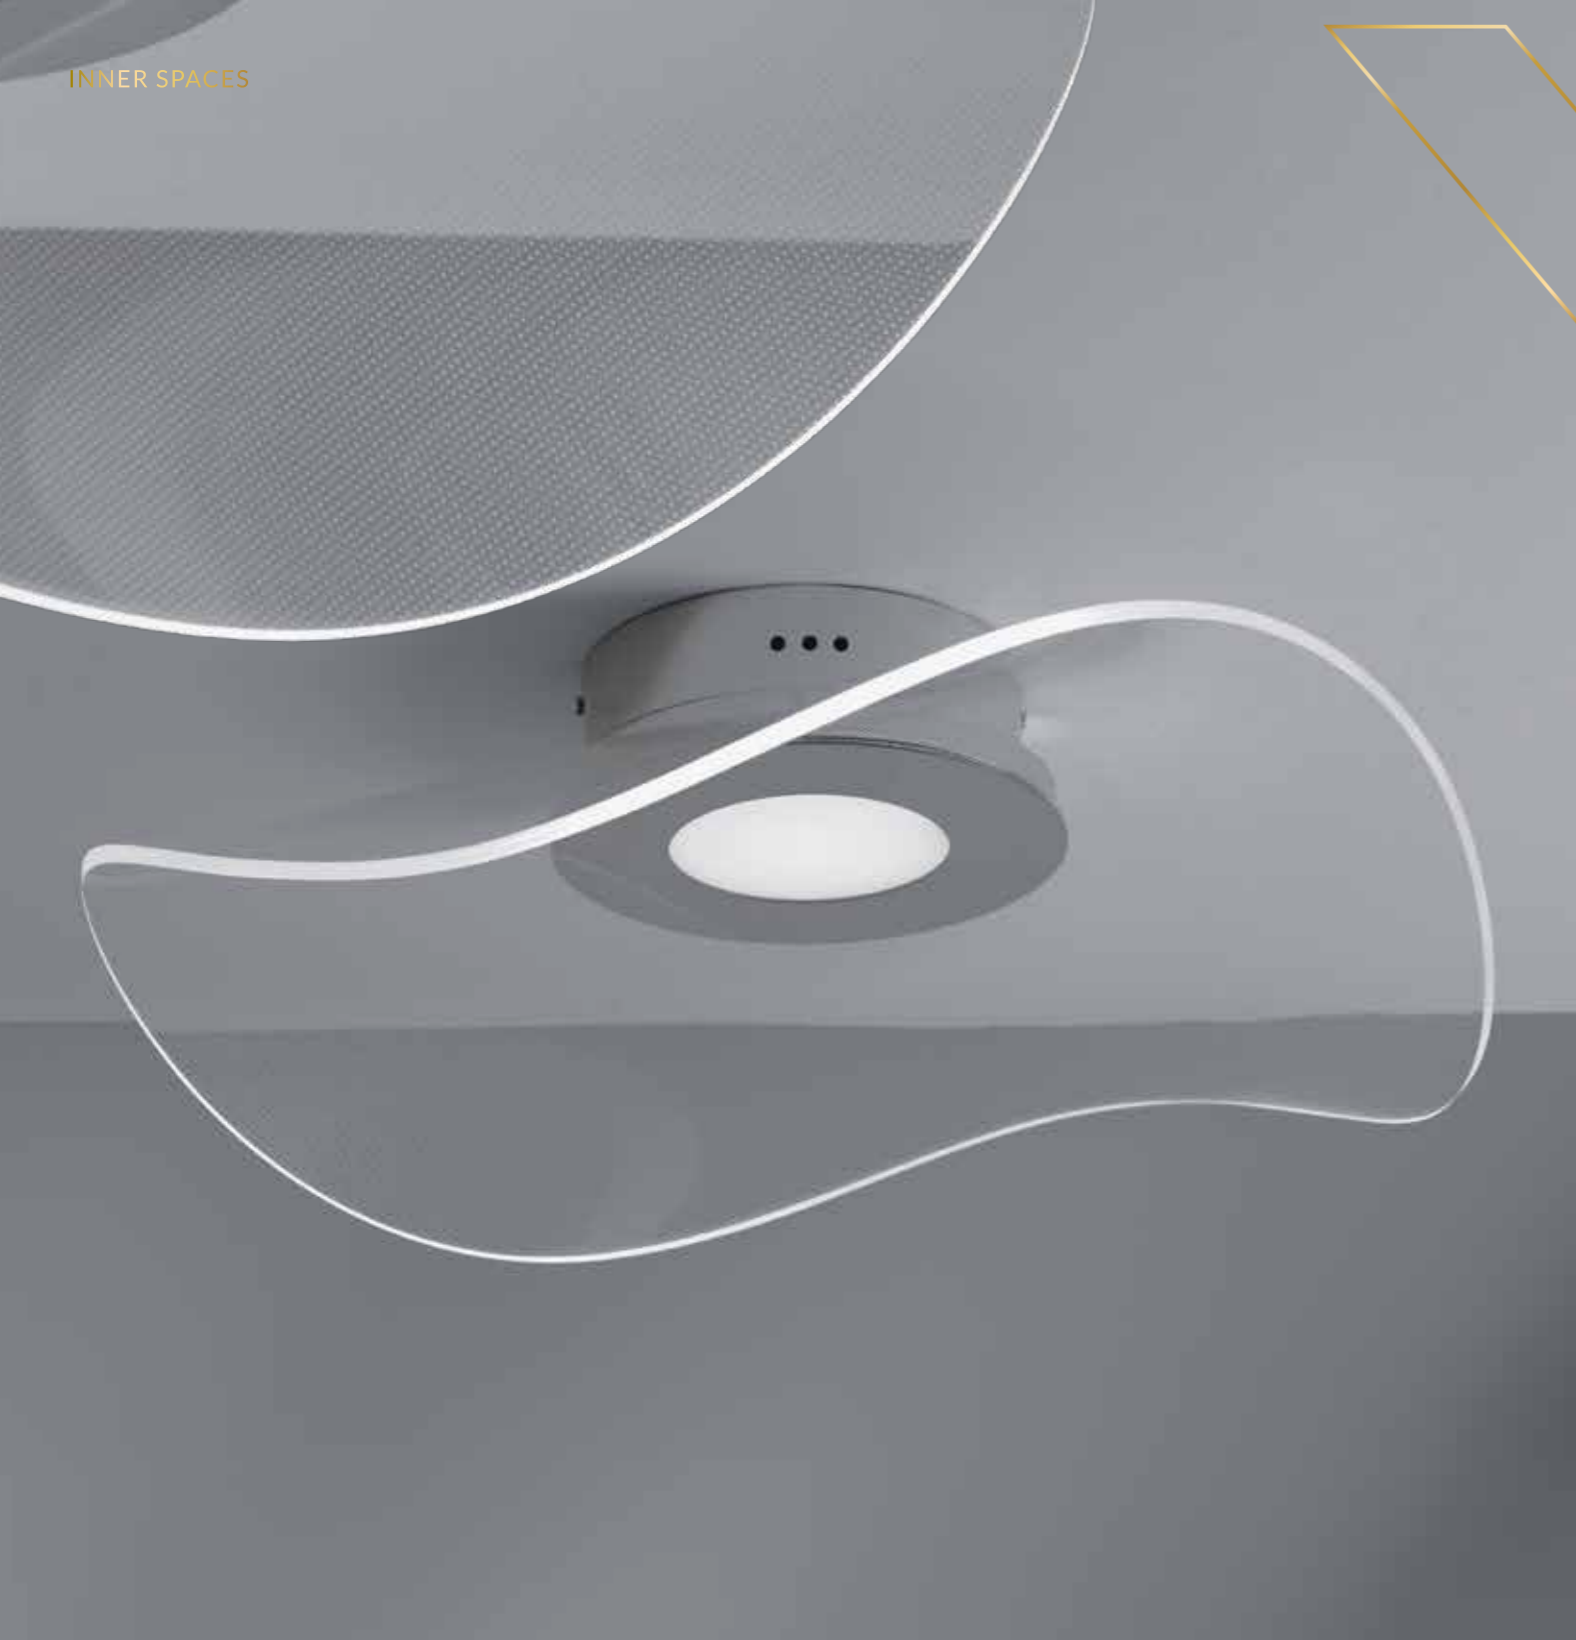

# NEBULA

PLAFONIERA CEILING LAMP

Ø 47 CM

15,5 CM

**0076.20.CR**

**CROMO  
CHROME**

KELVIN  
COLOUR TEMPERATURE  
**3.000 K**

LUMEN  
**1.056 LM**

VATTAGGIO  
WATTAGE  
**15 W**

**0076.21.CR**

**CROMO  
CHROME**

KELVIN  
COLOUR TEMPERATURE  
**3.000 K**

LUMEN  
**1.878 LM**

VATTAGGIO  
WATTAGE  
**30 W**

Ø 70 CM

21 CM

# NEBULA

SOSPENSIONE PENDANT LAMP

**0076.30.CR**

**CROMO  
CHROME**

KELVIN  
COLOUR TEMPERATURE  
**3.000 K**

LUMEN  
**1.056 LM**

VATTAGGIO  
WATTAGE  
**15 W**

**0076.31.CR**

# NEBULA

SOSPENSIONE PENDANT LAMP