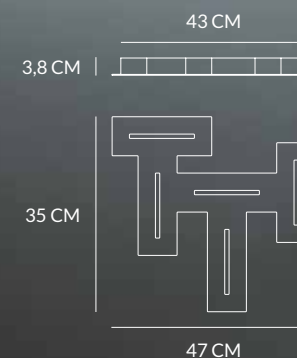

MAZE

PLAFONIERA CEILING LAMP

0025.20
BIANCO
WHITE
KELVIN
COLOUR TEMPERATURE
3.000 K
LUMEN
620 LM
VATTAGGIO
WATTAGE
24 W

0025.21
BIANCO
WHITE
KELVIN
COLOUR TEMPERATURE
3.000 K
LUMEN
800 LM
VATTAGGIO
WATTAGE
37 W