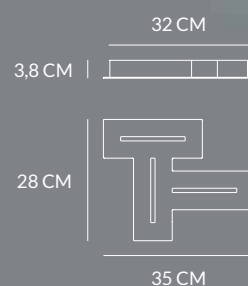

MAZE

PLAFONIERA CEILING LAMP

0025.20
BIANCO
WHITE
KELVIN
COLOUR TEMPERATURE
3.000 K
LUMEN
620 LM
VATTAGGIO
WATTAGE
24 W

0025.21
BIANCO
WHITE
KELVIN
COLOUR TEMPERATURE
3.000 K
LUMEN
800 LM
VATTAGGIO
WATTAGE
37 W