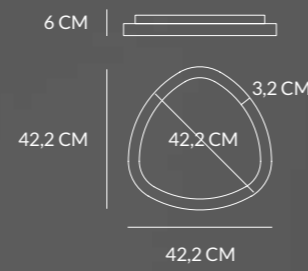

LIFERING

LAMPADA A PARETE
PLAFONIERA

WALL LAMP
CEILING LAMP

0083.22.BI
BIANCO
WHITE

0083.22.NE
NERO
BLACK

0083.22.SA
SABBIA
SAND

KELVIN
COLOUR TEMPERATURE
3.000 K

LUMEN
4.200 LM

VATTAGGIO
WATTAGE
60 W

0083.21.BI
BIANCO
WHITE

0083.21.NE
NERO
BLACK

0083.21.SA
SABBIA
SAND

KELVIN
COLOUR TEMPERATURE
3.000 K

LUMEN
3.360 LM

VATTAGGIO
WATTAGE
48 W

0083.20.BI
BIANCO
WHITE

0083.20.NE
NERO
BLACK

0083.20.SA
SABBIA
SAND

KELVIN
COLOUR TEMPERATURE
3.000 K

LUMEN
2.660 LM

VATTAGGIO
WATTAGE
38 W