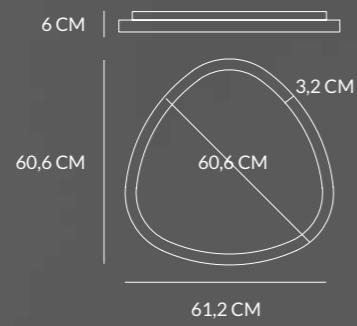

LIFERING

LAMPADA A PARETE
PLAFONIERA

WALL LAMP
CEILING LAMP

0083.22.BI
BIANCO
WHITE

0083.22.NE
NERO
BLACK

0083.22.SA
SABBIA
SAND

KELVIN
COLOUR TEMPERATURE
3.000 K

LUMEN
4.200 LM

VATTAGGIO
WATTAGE
60 W

0083.21.BI
BIANCO
WHITE

0083.21.NE
NERO
BLACK

0083.21.SA
SABBIA
SAND

KELVIN
COLOUR TEMPERATURE
3.000 K

LUMEN
3.360 LM

VATTAGGIO
WATTAGE
48 W

0083.20.BI
BIANCO
WHITE

0083.20.NE
NERO
BLACK

0083.20.SA
SABBIA
SAND

KELVIN
COLOUR TEMPERATURE
3.000 K

LUMEN
2.660 LM

VATTAGGIO
WATTAGE
38 W