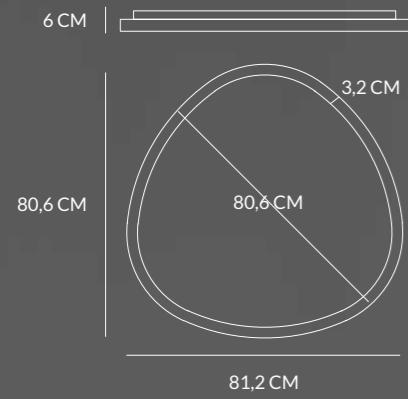

LIFERING

LAMPADA A PARETE
PLAFONIERA

WALL LAMP
CEILING LAMP

0083.22.BI
BIANCO
WHITE

0083.22.NE
NERO
BLACK

0083.22.SA
SABBIA
SAND

KELVIN
COLOUR TEMPERATURE
3.000 K

LUMEN
4.200 LM

VATTAGGIO
WATTAGE
60 W

0083.21.BI
BIANCO
WHITE

0083.21.NE
NERO
BLACK

0083.21.SA
SABBIA
SAND

KELVIN
COLOUR TEMPERATURE
3.000 K

LUMEN
3.360 LM

VATTAGGIO
WATTAGE
48 W

0083.20.BI
BIANCO
WHITE

0083.20.NE
NERO
BLACK

0083.20.SA
SABBIA
SAND

KELVIN
COLOUR TEMPERATURE
3.000 K

LUMEN
2.660 LM

VATTAGGIO
WATTAGE
38 W