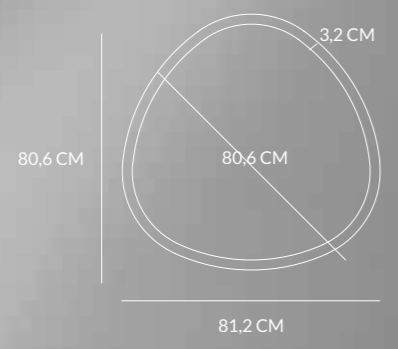

0083.31.BI
BIANCO
WHITE

0083.31.NE
NERO
BLACK

0083.31.SA
SABBIA
SAND

KELVIN
COLOUR TEMPERATURE
3.000 K

LUMEN
3.600 LM

VATTAGGIO
WATTAGE
60 W