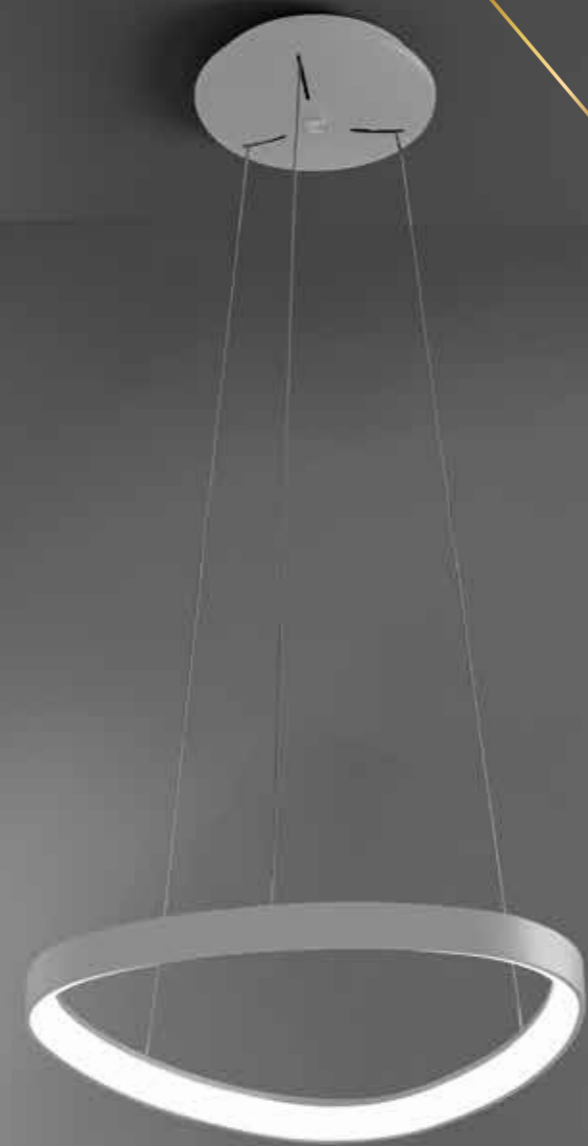

LIFERING

LAMPADA A PARETE
PLAFONIERA

WALL LAMP
CEILING LAMP

0083.22.BI
BIANCO
WHITE

0083.22.NE
NERO
BLACK

0083.22.SA
SABBIA
SAND

KELVIN
COLOUR TEMPERATURE
3.000 K

LUMEN
4.200 LM

VATTAGGIO
WATTAGE
60 W

0083.21.BI
BIANCO
WHITE

0083.21.NE
NERO
BLACK

0083.21.SA
SABBIA
SAND

KELVIN
COLOUR TEMPERATURE
3.000 K

LUMEN
3.360 LM

VATTAGGIO
WATTAGE
48 W

0083.20.BI
BIANCO
WHITE

0083.20.NE
NERO
BLACK

0083.20.SA
SABBIA
SAND

KELVIN
COLOUR TEMPERATURE
3.000 K

LUMEN
2.660 LM

VATTAGGIO
WATTAGE
38 W

LIFERING

SOSPENSIONE PENDANT LAMP

LIFERING

SOSPENSIONE PENDANT LAMP

0083.31.BI
BIANCO
WHITE

0083.31.NE
NERO
BLACK

0083.31.SA
SABBIA
SAND

KELVIN
COLOUR TEMPERATURE
3.000 K

LUMEN
3.600 LM

VATTAGGIO
WATTAGE
60 W

0083.30.BI
BIANCO
WHITE