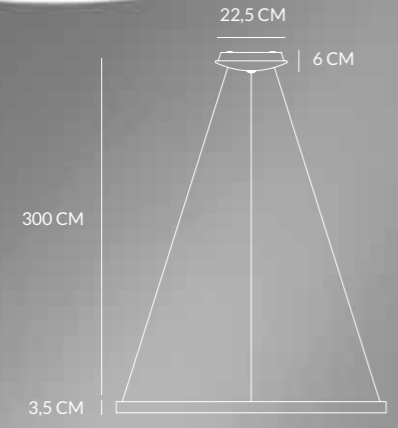

0083.31.BI
BIANCO
WHITE

0083.31.NE
NERO
BLACK

0083.31.SA
SABBIA
SAND

KELVIN
COLOUR TEMPERATURE
3.000 K

LUMEN
3.600 LM

VATTAGGIO
WATTAGE
60 W