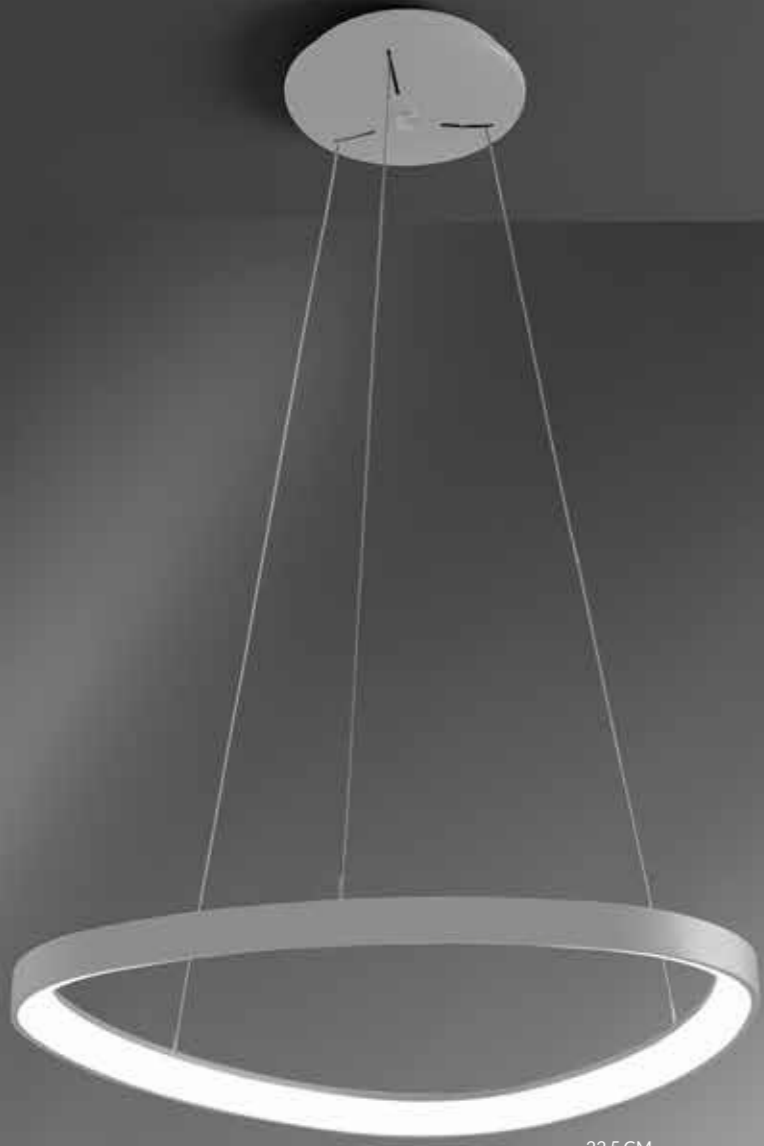

LIFERING

LAMPADA A PARETE
PLAFONIERA

WALL LAMP
CEILING LAMP

0083.22.BI
BIANCO
WHITE

0083.22.NE
NERO
BLACK

0083.22.SA
SABBIA
SAND

KELVIN
COLOUR TEMPERATURE
3.000 K

LUMEN
4.200 LM

VATTAGGIO
WATTAGE
60 W

0083.21.BI
BIANCO
WHITE

0083.21.NE
NERO
BLACK

0083.21.SA
SABBIA
SAND

KELVIN
COLOUR TEMPERATURE
3.000 K

LUMEN
3.360 LM

VATTAGGIO
WATTAGE
48 W

0083.20.BI
BIANCO
WHITE

0083.20.NE
NERO
BLACK

0083.20.SA
SABBIA
SAND

KELVIN
COLOUR TEMPERATURE
3.000 K

LUMEN
2.660 LM

VATTAGGIO
WATTAGE
38 W

LIFERING

SOSPENSIONE PENDANT LAMP

LIFERING

SOSPENSIONE PENDANT LAMP

0083.31.BI
BIANCO
WHITE

0083.31.NE
NERO
BLACK

0083.31.SA
SABBIA
SAND

KELVIN
COLOUR TEMPERATURE
3.000 K

LUMEN
3.600 LM

VATTAGGIO
WATTAGE
60 W

0083.30.BI
BIANCO
WHITE