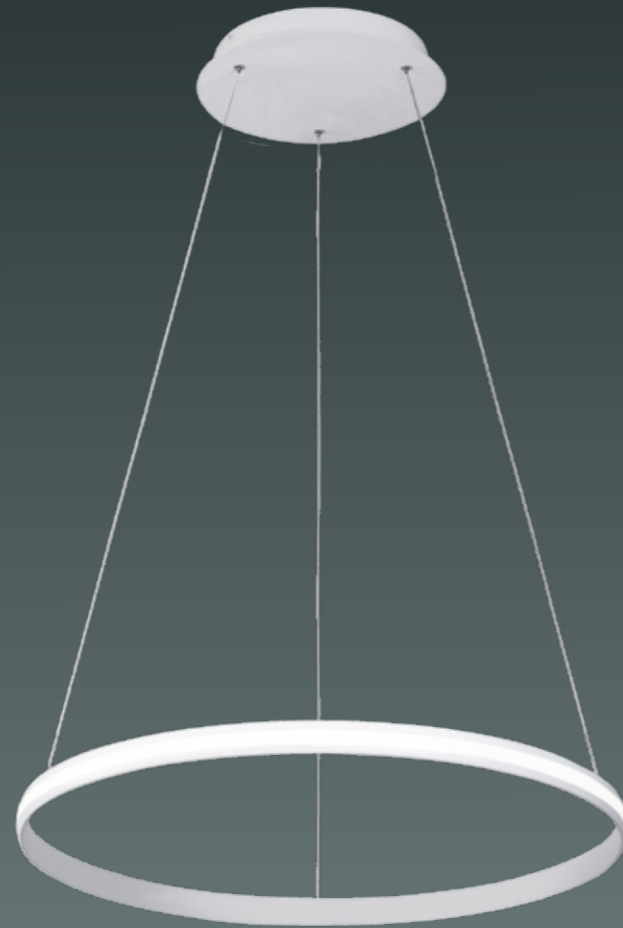

LENS

SOSPENSIONE PENDANT LAMP

0071.30
BIANCO
WHITE
 KELVIN
 COLOUR TEMPERATURE
3.000 K
 LUMEN
960 LM
 VATTAGGIO
 WATTAGE
16 W

0071.31
BIANCO
WHITE
 KELVIN
 COLOUR TEMPERATURE
3.000 K
 LUMEN
1.800 LM
 VATTAGGIO
 WATTAGE
30 W

0071.32
BIANCO
WHITE
 KELVIN
 COLOUR TEMPERATURE
3.000 K
 LUMEN
2.400 LM
 VATTAGGIO
 WATTAGE
40 W

0071.33
BIANCO
WHITE
 KELVIN
 COLOUR TEMPERATURE
3.000 K
 LUMEN
3.000 LM
 VATTAGGIO
 WATTAGE
50 W