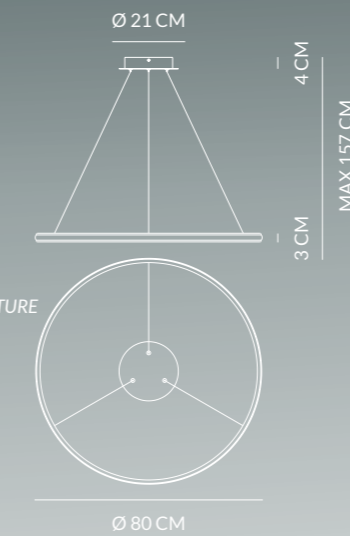

0071.32
BIANCO
WHITE
 KELVIN
 COLOUR TEMPERATURE
3.000 K
 LUMEN
2.400 LM
 VATTAGGIO
 WATTAGE
40 W

0071.33
BIANCO
WHITE
 KELVIN
 COLOUR TEMPERATURE
3.000 K
 LUMEN
3.000 LM
 VATTAGGIO
 WATTAGE
50 W