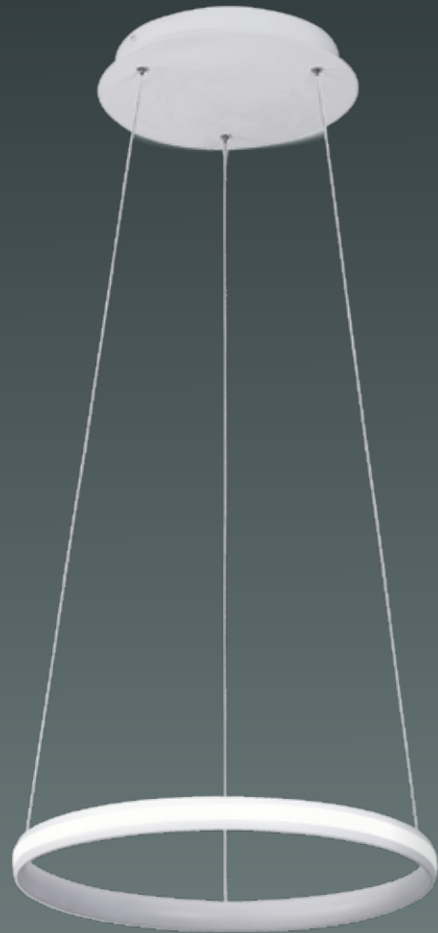

LENS

SOSPENSIONE PENDANT LAMP

0071.30
BIANCO
WHITE
 KELVIN
 COLOUR TEMPERATURE
3.000 K
 LUMEN
960 LM
 VATTAGGIO
 WATTAGE
16 W

0071.31
BIANCO
WHITE
 KELVIN
 COLOUR TEMPERATURE
3.000 K
 LUMEN
1.800 LM
 VATTAGGIO
 WATTAGE
30 W

0071.32
BIANCO
WHITE
 KELVIN
 COLOUR TEMPERATURE
3.000 K
 LUMEN
2.400 LM
 VATTAGGIO
 WATTAGE
40 W

0071.33
BIANCO
WHITE
 KELVIN
 COLOUR TEMPERATURE
3.000 K
 LUMEN
3.000 LM
 VATTAGGIO
 WATTAGE
50 W