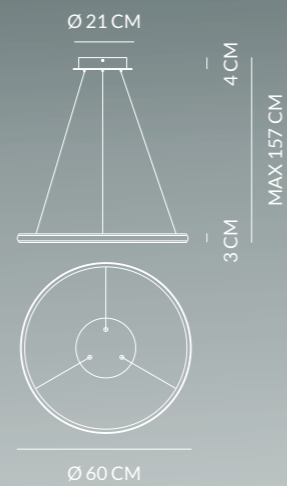

LENS

SOSPENSIONE PENDANT LAMP

0071.30
BIANCO
WHITE
 KELVIN
 COLOUR TEMPERATURE
3.000 K
 LUMEN
960 LM
 VATTAGGIO
 WATTAGE
16 W

0071.31
BIANCO
WHITE
 KELVIN
 COLOUR TEMPERATURE
3.000 K
 LUMEN
1.800 LM
 VATTAGGIO
 WATTAGE
30 W

0071.32
BIANCO
WHITE
 KELVIN
 COLOUR TEMPERATURE
3.000 K
 LUMEN
2.400 LM
 VATTAGGIO
 WATTAGE
40 W

0071.33
BIANCO
WHITE
 KELVIN
 COLOUR TEMPERATURE
3.000 K
 LUMEN
3.000 LM
 VATTAGGIO
 WATTAGE
50 W