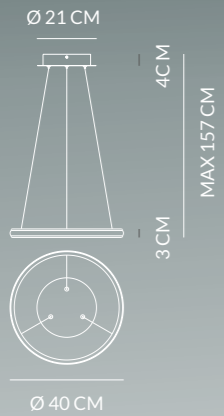

LENS

SOSPENSIONE PENDANT LAMP

0071.30
BIANCO
WHITE
 KELVIN
 COLOUR TEMPERATURE
3.000 K
 LUMEN
960 LM
 VATTAGGIO
 WATTAGE
16 W

0071.31
BIANCO
WHITE
 KELVIN
 COLOUR TEMPERATURE
3.000 K
 LUMEN
1.800 LM
 VATTAGGIO
 WATTAGE
30 W

0071.32
BIANCO
WHITE
 KELVIN
 COLOUR TEMPERATURE
3.000 K
 LUMEN
2.400 LM
 VATTAGGIO
 WATTAGE
40 W

0071.33
BIANCO
WHITE
 KELVIN
 COLOUR TEMPERATURE
3.000 K
 LUMEN
3.000 LM
 VATTAGGIO
 WATTAGE
50 W