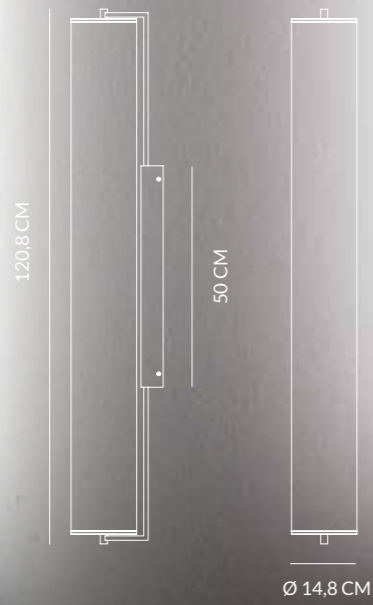

# LEMSTATION

LAMPADA DA TAVOLO TABLE LAMP

**0075.40.NE**

**NERO  
BLACK**

KELVIN  
COLOUR TEMPERATURE  
**3.000 K**

LUMEN  
**300 LM**

VATTAGGIO  
WATTAGE  
**18 W**

Ø 14,8 cm

49,95 CM

Ø 22 CM

LAMPADA A PARETE  
PLAFONIERA

WALL LAMP  
CEILING LAMP

# LEMSTATION

LAMPADA DA TERRA FLOOR LAMP

**0075.10.NE**  
NERO  
BLACK

KELVIN  
COLOUR TEMPERATURE  
**3.000 K**

LUMEN  
**1.012 LM**

VATTAGGIO  
WATTAGE  
**50 W**

**0075.50.NE**  
NERO  
BLACK

KELVIN  
COLOUR TEMPERATURE  
**3.000 K**

# LEMSTATION

SOSPENSIONE PENDANT LAMP

**0075.30.NE**

**NERO  
BLACK**

KELVIN  
COLOUR TEMPERATURE  
**3.000 K**

LUMEN  
**825 LM**

VATTAGGIO  
WATTAGE  
**35 W**

Ø 14,8 CM