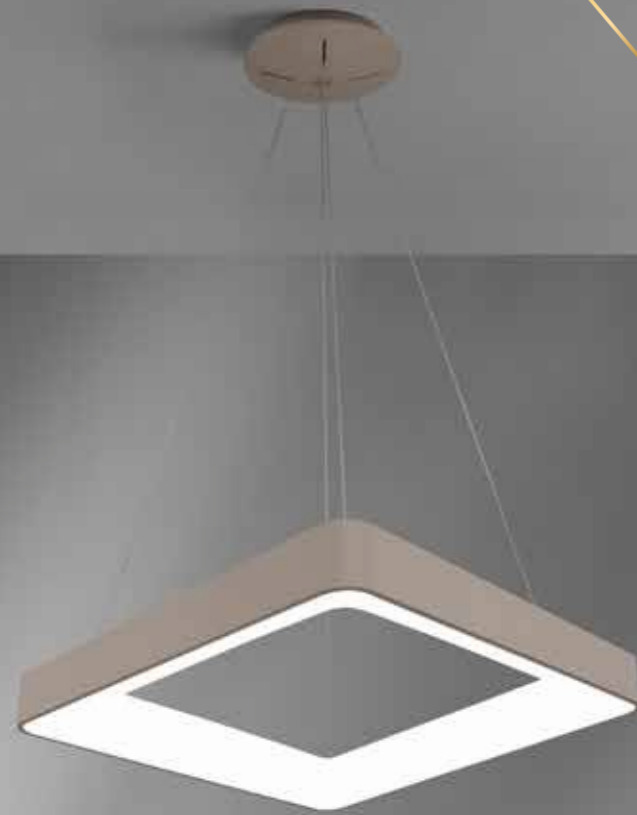

INNER S

PLAFONIERA
LAMPADA A PARETE

CEILING LAMP
WALL LAMP

0044.22.BI
BIANCO
WHITE

0044.22.NE
NERO
BLACK

0044.22.SA
SABBIA
SAND

KELVIN
COLOUR TEMPERATURE
3.000 K

LUMEN
4.800 LM

VATTAGGIO
WATTAGE
80 W

0044.21.BI
BIANCO
WHITE

0044.21.NE
NERO
BLACK

0044.21.SA
SABBIA
SAND

KELVIN
COLOUR TEMPERATURE
3.000 K

LUMEN
3.000 LM

VATTAGGIO
WATTAGE
50 W

0044.20.BI
BIANCO
WHITE

0044.20.NE
NERO
BLACK

0044.20.SA
SABBIA
SAND

KELVIN
COLOUR TEMPERATURE
3.000 K

LUMEN
1.920 LM

VATTAGGIO
WATTAGE
32 W

INNER S

SOSPENSIONE

PENDANT LAMP

0044.31.BI
BIANCO
WHITE

0044.31.NE
NERO
BLACK

0044.31.SA
SABBIA
SAND

KELVIN
COLOUR TEMPERATURE
3.000 K

LUMEN
4.800 LM

VATTAGGIO
WATTAGE
80 W

0044.30.BI
BIANCO
WHITE

0044.30.NE
NERO
BLACK