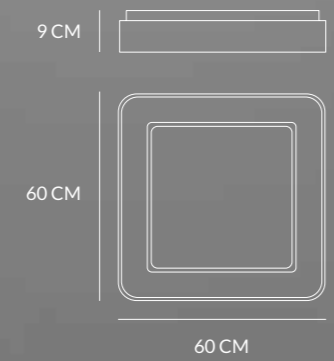

INNER S

PLAFONIERA
LAMPADA A PARETE

CEILING LAMP
WALL LAMP

0044.22.BI
BIANCO
WHITE

0044.22.NE
NERO
BLACK

0044.22.SA
SABBIA
SAND

KELVIN
COLOUR TEMPERATURE
3.000 K

LUMEN
4.800 LM

VATTAGGIO
WATTAGE
80 W

0044.21.BI
BIANCO
WHITE

0044.21.NE
NERO
BLACK

0044.21.SA
SABBIA
SAND

KELVIN
COLOUR TEMPERATURE
3.000 K

LUMEN
3.000 LM

VATTAGGIO
WATTAGE
50 W

0044.20.BI
BIANCO
WHITE

0044.20.NE
NERO
BLACK

0044.20.SA
SABBIA
SAND

KELVIN
COLOUR TEMPERATURE
3.000 K

LUMEN
1.920 LM

VATTAGGIO
WATTAGE
32 W