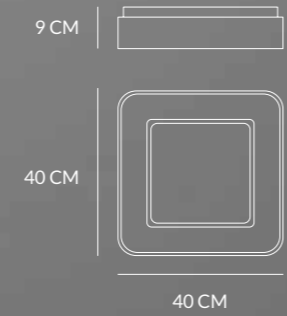

INNER S

PLAFONIERA
LAMPADA A PARETE

CEILING LAMP
WALL LAMP

0044.22.BI
BIANCO
WHITE

0044.22.NE
NERO
BLACK

0044.22.SA
SABBIA
SAND

KELVIN
COLOUR TEMPERATURE
3.000 K

LUMEN
4.800 LM

VATTAGGIO
WATTAGE
80 W

0044.21.BI
BIANCO
WHITE

0044.21.NE
NERO
BLACK

0044.21.SA
SABBIA
SAND

KELVIN
COLOUR TEMPERATURE
3.000 K

LUMEN
3.000 LM

VATTAGGIO
WATTAGE
50 W

0044.20.BI
BIANCO
WHITE

0044.20.NE
NERO
BLACK

0044.20.SA
SABBIA
SAND

KELVIN
COLOUR TEMPERATURE
3.000 K

LUMEN
1.920 LM

VATTAGGIO
WATTAGE
32 W