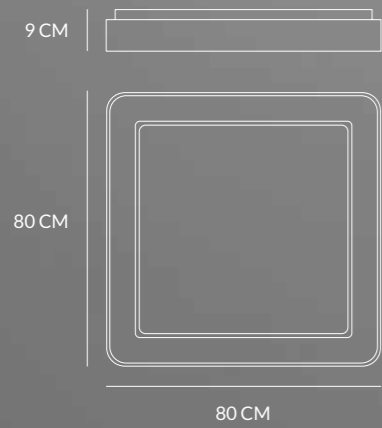

INNER S

PLAFONIERA
LAMPADA A PARETE

CEILING LAMP
WALL LAMP

0044.22.BI
BIANCO
WHITE

0044.22.NE
NERO
BLACK

0044.22.SA
SABBIA
SAND

KELVIN
COLOUR TEMPERATURE
3.000 K

LUMEN
4.800 LM

VATTAGGIO
WATTAGE
80 W

0044.21.BI
BIANCO
WHITE

0044.21.NE
NERO
BLACK

0044.21.SA
SABBIA
SAND

KELVIN
COLOUR TEMPERATURE
3.000 K

LUMEN
3.000 LM

VATTAGGIO
WATTAGE
50 W

0044.20.BI
BIANCO
WHITE

0044.31.BI
BIANCO
WHITE

0044.31.NE
NERO
BLACK

0044.31.SA
SABBIA
SAND

KELVIN
COLOUR TEMPERATURE
3.000 K

LUMEN
4.800 LM

VATTAGGIO
WATTAGE
80 W

0044.30.BI
BIANCO
WHITE

0044.30.NE
NERO
BLACK

0044.30.SA
SABBIA
SAND

KELVIN
COLOUR TEMPERATURE
3.000 K

LUMEN
3.000 LM

VATTAGGIO
WATTAGE
50 W