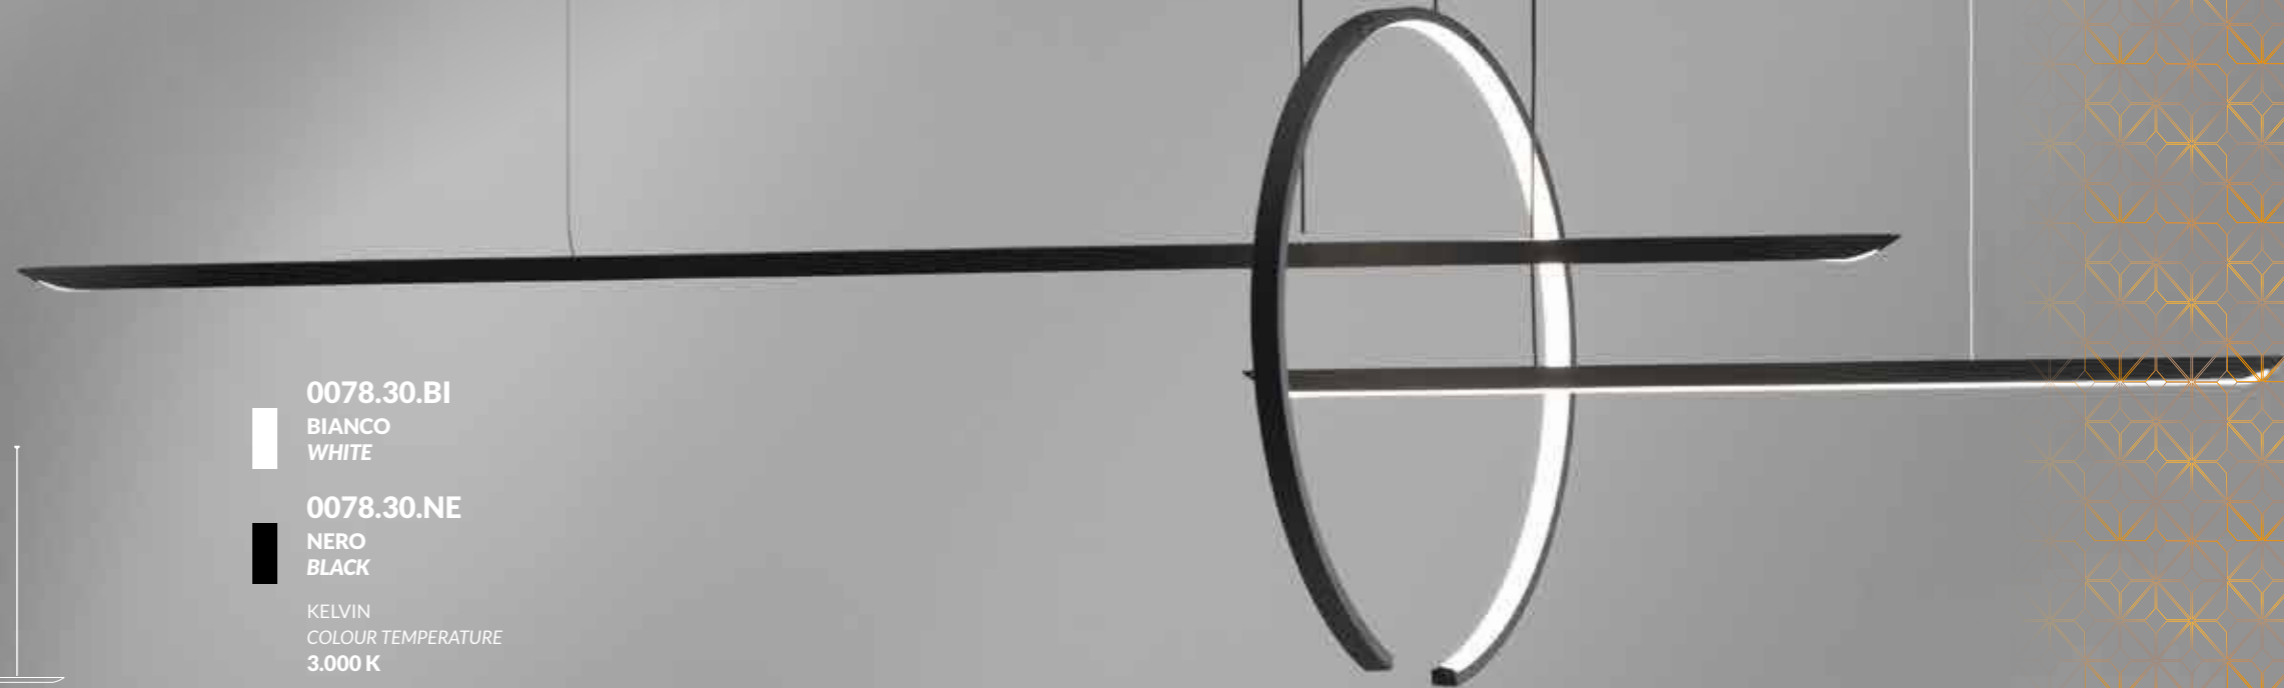

IN&OUT

SOSPENSIONE PENDANT LAMP

0078.30.BI

BIANCO
WHITE

0078.30.NE

NERO
BLACK

KELVIN
COLOUR TEMPERATURE
3.000 K

LUMEN
4.860 LM

VATTAGGIO
WATTAGE
50 W