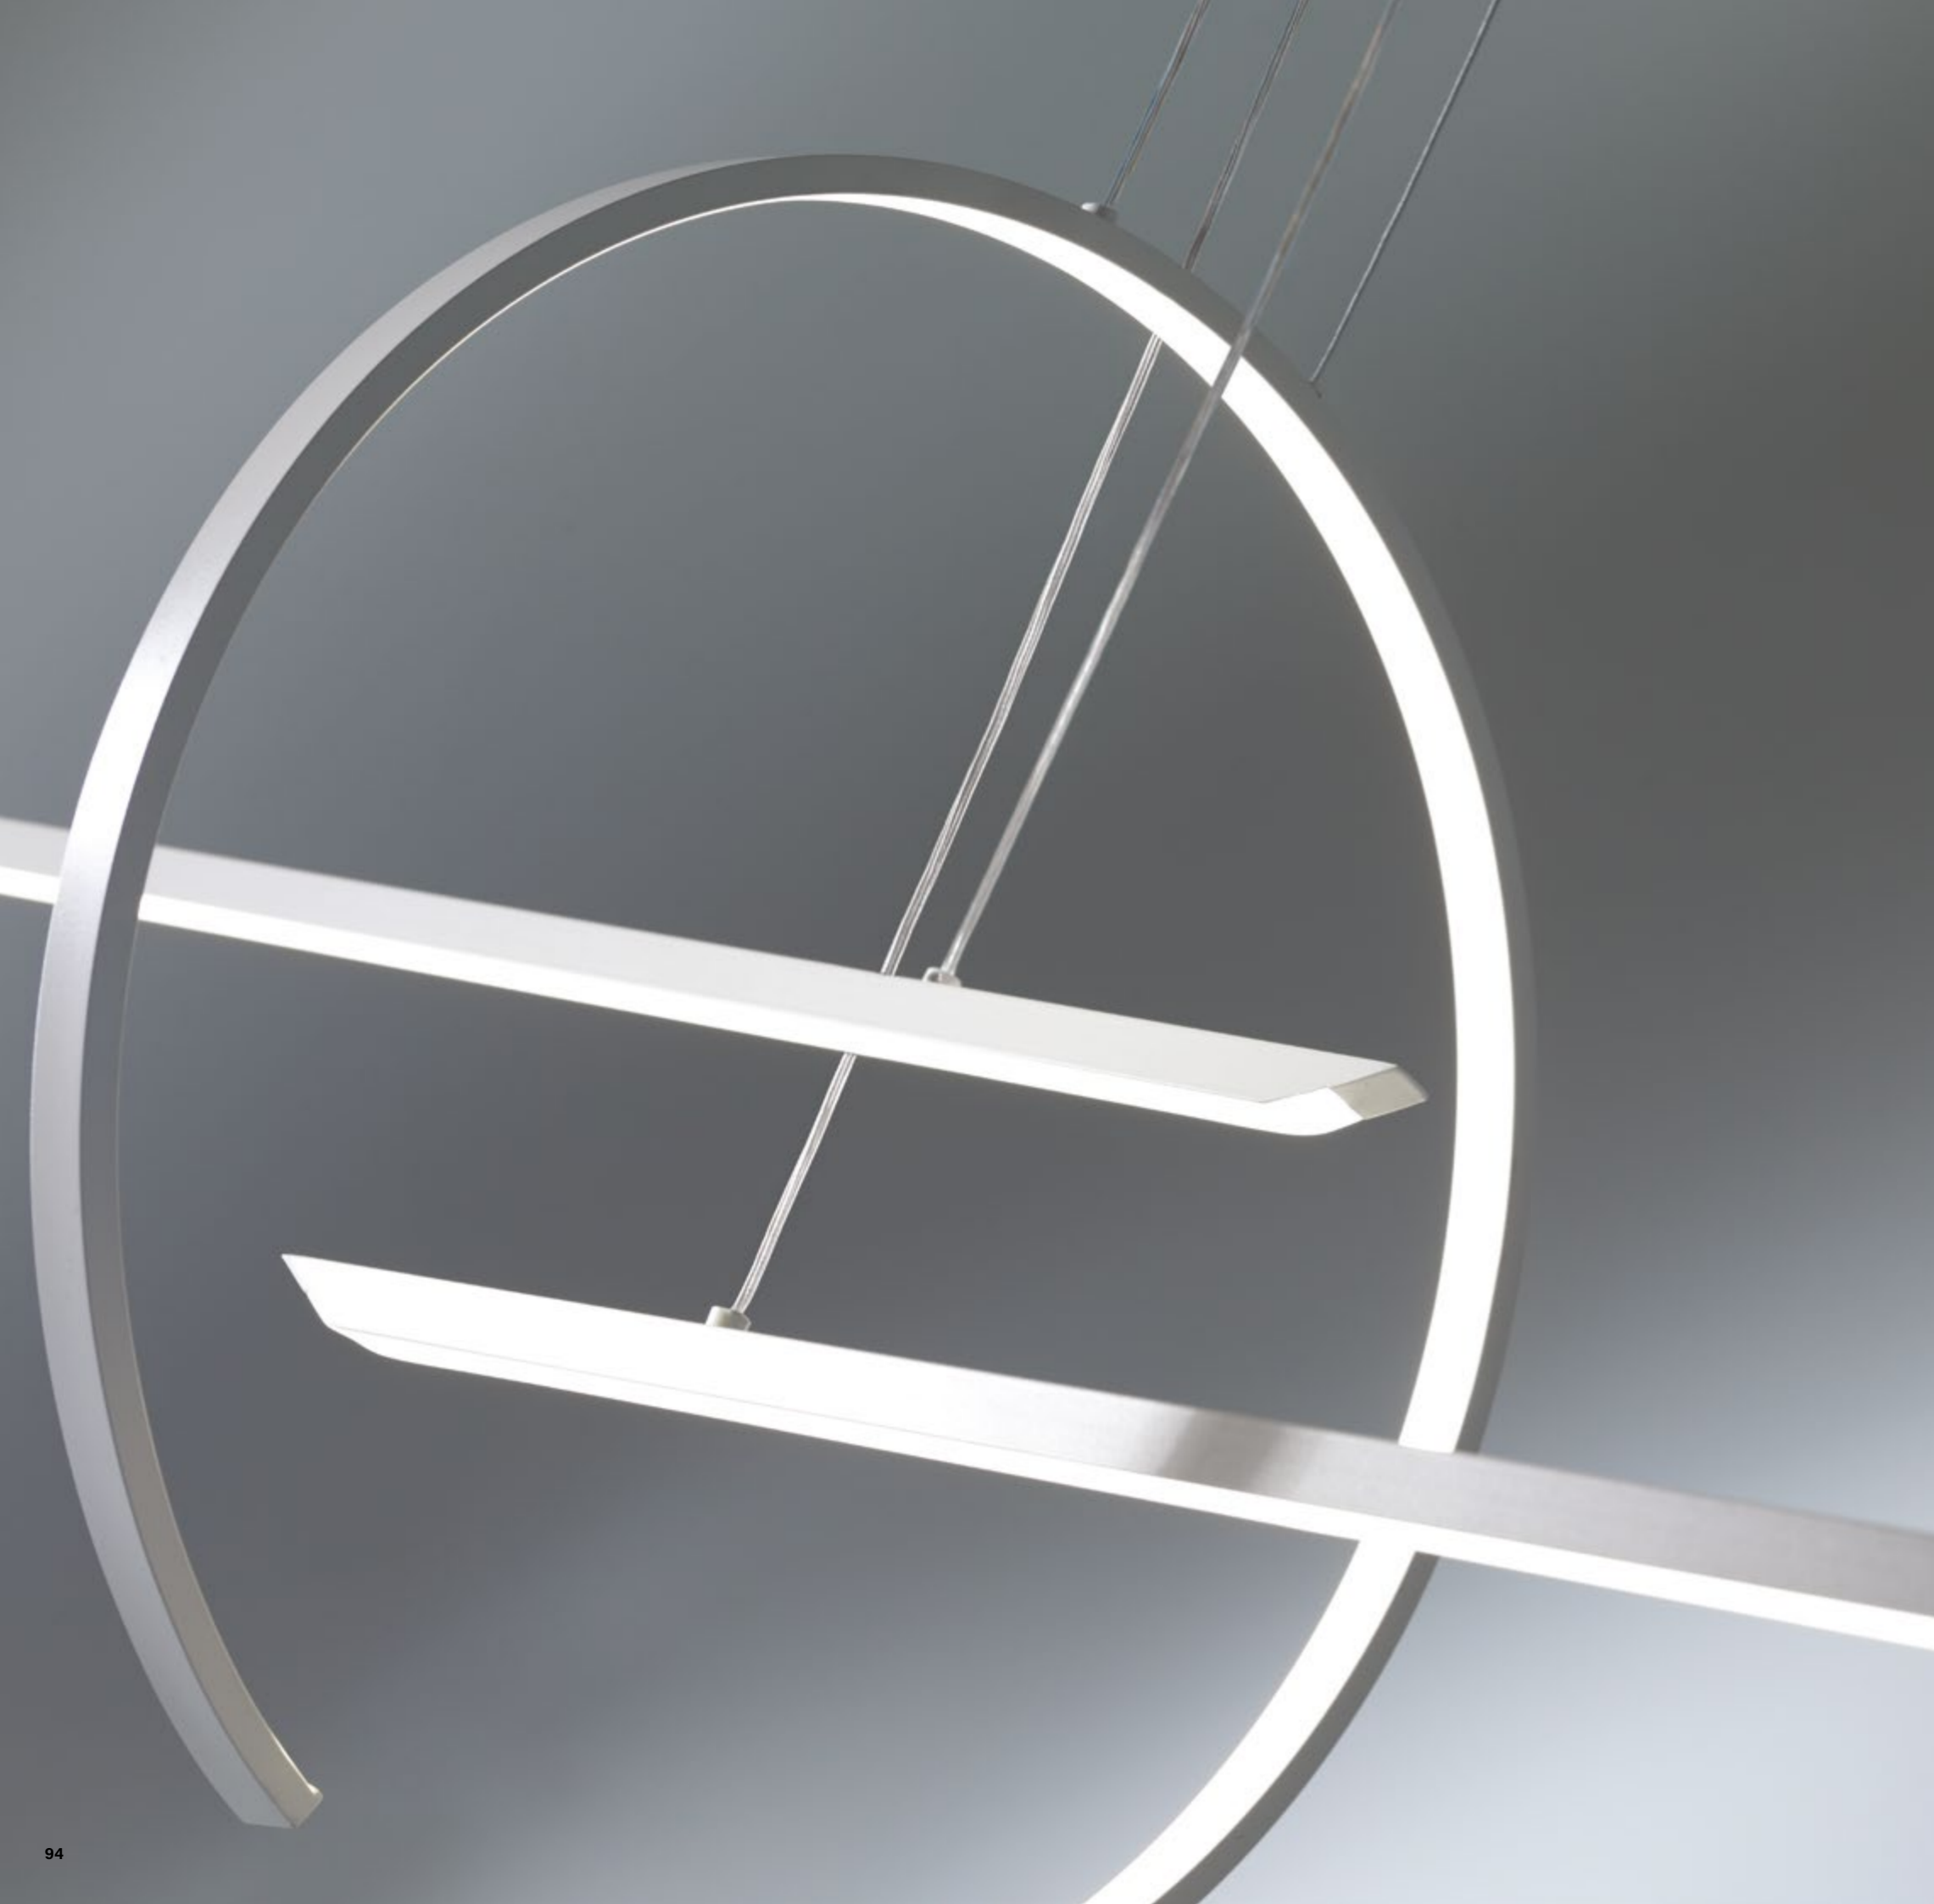

IN&OUT

SOSPENSIONE PENDANT LAMP

IN&OUT

IN&OUT

Lampade a sospensione formate da un cerchio e due linee rette che, passandoci all'interno, creano un suggestivo gioco di luce dentro&fuori.

Disponibili in tre varianti colore: bianca, nera e la nuova sabbia sono dotate di selettore CCT, quindi, possono essere installate scegliendo tra luce calda - 3000K e luce neutra - 4000K.

Perfette per chi vuole arricchire l'arredamento della propria casa con un apparecchio di illuminazione in grado di stupire e conquistare al primo sguardo.

In&Out offers a surprising seductive quality to the domestic interior. These pendant lamps are formed by an elegant composition of circle and two straight lines passing through it, creating an evocative lyrical lighting effect playing between the inside and the outside.

Available in three colours: white, black and the new shade, sand; all lamps have both warm - 3000K and neutral - 4000K light settings.

These lamps are perfect for who desires to enrich its household with a lighting feature able to amaze and conquer at first glance.

□ **0078.30.BI WN**
BIANCO / WHITE

■ **0078.30.NE WN**
NERO / BLACK

COLORE TEMPERATURA / COLOUR TEMPERATURE
3000 K - 4000 K

LUMEN
3000 K - 2700 lm
4000 K - 2800 lm

VATTAGGIO / WATTAGE
50 W

DIMENSIONI / SIZE
L 191 cm x W 45 cm x H 305 cm max