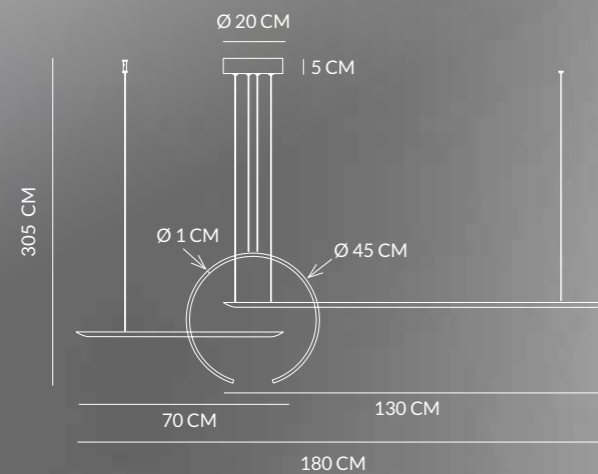

IN&OUT

SOSPENSIONE PENDANT LAMP

0078.30.BI

BIANCO
WHITE

0078.30.NE

NERO
BLACK

KELVIN
COLOUR TEMPERATURE
3.000 K

LUMEN
4.860 LM

VATTAGGIO
WATTAGE
50 W