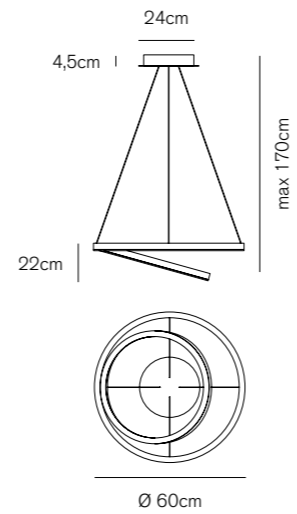

0001.31 DIM

kelvin
colour temperature
3.000 K

lumen
3.120 lm

vattaggio
wattage
60 W

Dimmerabile
Dimmable

0001.31

kelvin
colour temperature
3.000 K

lumen
3.120 lm

vattaggio
wattage
60 W

0001.32 DIM

kelvin
colour temperature
3.000 K

lumen
5.140 lm

vattaggio
wattage
105 W

Dimmerabile
Dimmable

0001.32

kelvin
colour temperature
3.000 K

lumen
5.140 lm

vattaggio
wattage
105 W

0001.33 DIM

kelvin
colour temperature
3.000 K

lumen
6.400 lm

vattaggio
wattage
175 W

Dimmerabile
Dimmable

0001.33

kelvin
colour temperature
3.000 K

lumen
6.400 lm

vattaggio
wattage
175 W