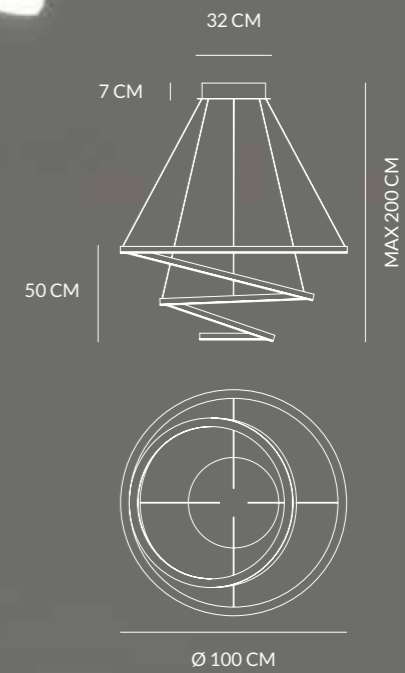

# HURRICANE

SOSPENSIONE PENDANT LAMP

**0001.33 DIM**  
**BIANCO**  
**WHITE**

KELVIN  
COLOUR TEMPERATURE  
**3.000 K**

LUMEN  
**6.400 LM**

VATTAGGIO  
WATTAGE  
**175 W**

**DIMMERABILE**  
**DIMMABLE**

**0001.33**  
**BIANCO**  
**WHITE**

KELVIN  
COLOUR TEMPERATURE  
**3.000 K**

LUMEN  
**6.400 LM**

VATTAGGIO  
WATTAGE  
**175 W**