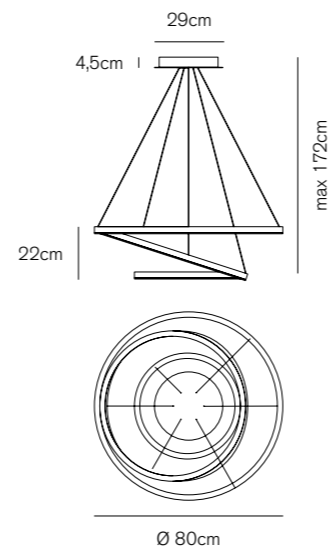

0001.32

kelvin
colour temperature
3.000 K

lumen
5.140 lm

vattaggio
wattage
105 W