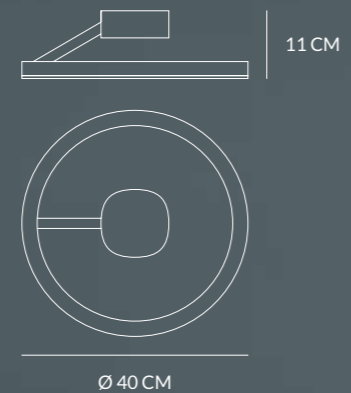

# HURRICANE

SOSPENSIONE  
PLAFONIERA    PENDANT LAMP  
CEILING LAMP

**0001.20**  
**BIANCO**  
**WHITE**

KELVIN  
COLOUR TEMPERATURE  
**3.000 K**

LUMEN  
**790 LM**

VATTAGGIO  
WATTAGE  
**16 W**

**0001.21**  
**BIANCO**  
**WHITE**

KELVIN  
COLOUR TEMPERATURE  
**3.000 K**

LUMEN  
**1.430 LM**

VATTAGGIO  
WATTAGE  
**21 W**

**0001.30 DIM**  
**BIANCO**  
**WHITE**

KELVIN  
COLOUR TEMPERATURE  
**3.000 K**

LUMEN  
**1.870 LM**

VATTAGGIO  
WATTAGE  
**38 W**

KELVIN  
COLOUR TEMPERATURE  
**3.000 K**

LUMEN  
**6.400 LM**

VATTAGGIO  
WATTAGE  
**175 W**

KELVIN  
COLOUR TEMPERATURE  
**3.000 K**

LUMEN  
**3.120 LM**

VATTAGGIO  
WATTAGE  
**60 W**

**DIMMERABILE**  
**DIMMABLE**

**0001.32 DIM**  
**BIANCO**  
**WHITE**

KELVIN  
COLOUR TEMPERATURE  
**3.000 K**