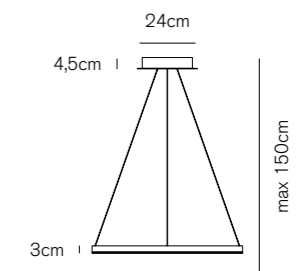

lumen
1.430 lm

vattaggio
wattage
21 W

Ø 40cm

0001.30 DIM

kelvin
colour temperature
3.000 K

lumen
1.870 lm

vattaggio
wattage
38 W

Dimmerabile
Dimmable

0001.30

kelvin
colour temperature
3.000 K

lumen
1.870 lm

vattaggio
wattage
38 W

Ø 60cm

0001.31 DIM

kelvin
colour temperature
3.000 K

lumen
3.120 lm