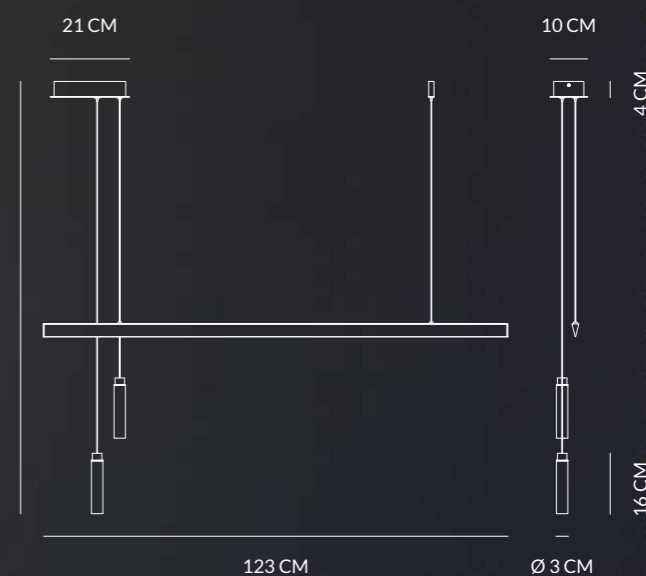

FUNAMBULIST

SOSPENSIONE PENDANT LAMP

0059.30
OTTONE SPAZZOLATO
BRUSHED BRASS

KELVIN
COLOUR TEMPERATURE
3.000 K

LUMEN
2.160 LM

VATTAGGIO
WATTAGE
45 W + 2 x 3 W

DIREZIONE DELLA LUCE
LIGHT DIRECTION
**BARRA LUCE INDIRETTA
BEAM WITH UPPER LIGHT**

MAX 170 CM

FUNAMBULIST

SOSPENSIONE PENDANT LAMP

0059.32
NERO
BLACK

KELVIN
 COLOUR TEMPERATURE
3.000 K

LUMEN
2.160 LM

VATTAGGIO
 WATTAGE
45 W + 2 x 3 W

DIREZIONE DELLA LUCE
 LIGHT DIRECTION
BARRA LUCE INDIRETTA
BEAM WITH UPPER LIGHT

0059.31
BIANCO
SAND WHITE

KELVIN
 COLOUR TEMPERATURE
3.000 K

LUMEN
2.160 LM

VATTAGGIO
 WATTAGE
45 W + 2 x 3 W

DIREZIONE DELLA LUCE
 LIGHT DIRECTION
BARRA LUCE INDIRETTA
BEAM WITH UPPER LIGHT