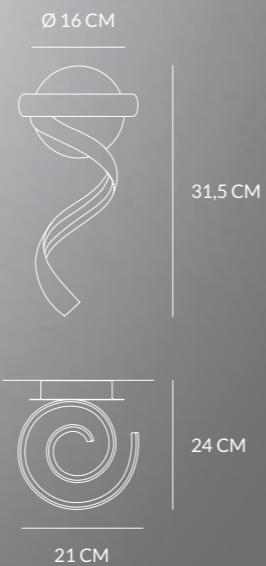

FLAME

LAMPADA A PARETE WALL LAMP

-  **0029.10.BI W**
BIANCO
WHITE
 -  **0029.10.NE W**
NERO
BLACK
 -  **0029.10.SA W**
SABBIA
SAND
 -  **0029.10.BI N**
BIANCO
WHITE
- KELVIN
COLOUR TEMPERATURE
3.000 K
- LUMEN
720 LM
- VATTAGGIO
WATTAGE
12 W
- KELVIN
COLOUR TEMPERATURE
4.000 K
- LUMEN
777 LM
- VATTAGGIO
WATTAGE
12 W

FLAME

LAMPADA A PARETE WALL LAMP

FLAME

LAMPADA DA TAVOLO TABLE LAMP

0029.40.BI W
BIANCO
WHITE

0029.40.NE W
NERO
BLACK

0029.40.SA W
SABBIA
SAND

KELVIN
COLOUR TEMPERATURE
3.000 K

LUMEN
720 LM

VATTAGGIO
WATTAGE
12 W

0029.40.BI N
BIANCO
WHITE

KELVIN
COLOUR TEMPERATURE
4.000 K

LUMEN
777 LM

VATTAGGIO
WATTAGE
12 W

23 CM

20 CM